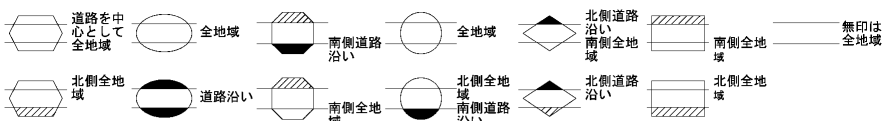

ビル街地区 高度商業地区 繁華街地区 普通商業・併用住宅地区 中小工場地区 大工場地区 普通住宅地区

記号	借地権割合	記号	借地権割合
A	90%	E	50%
B	80%	F	40%
C	70%	G	30%
D	60%		

11401 当図 11403

篠栗町  
(香椎署)