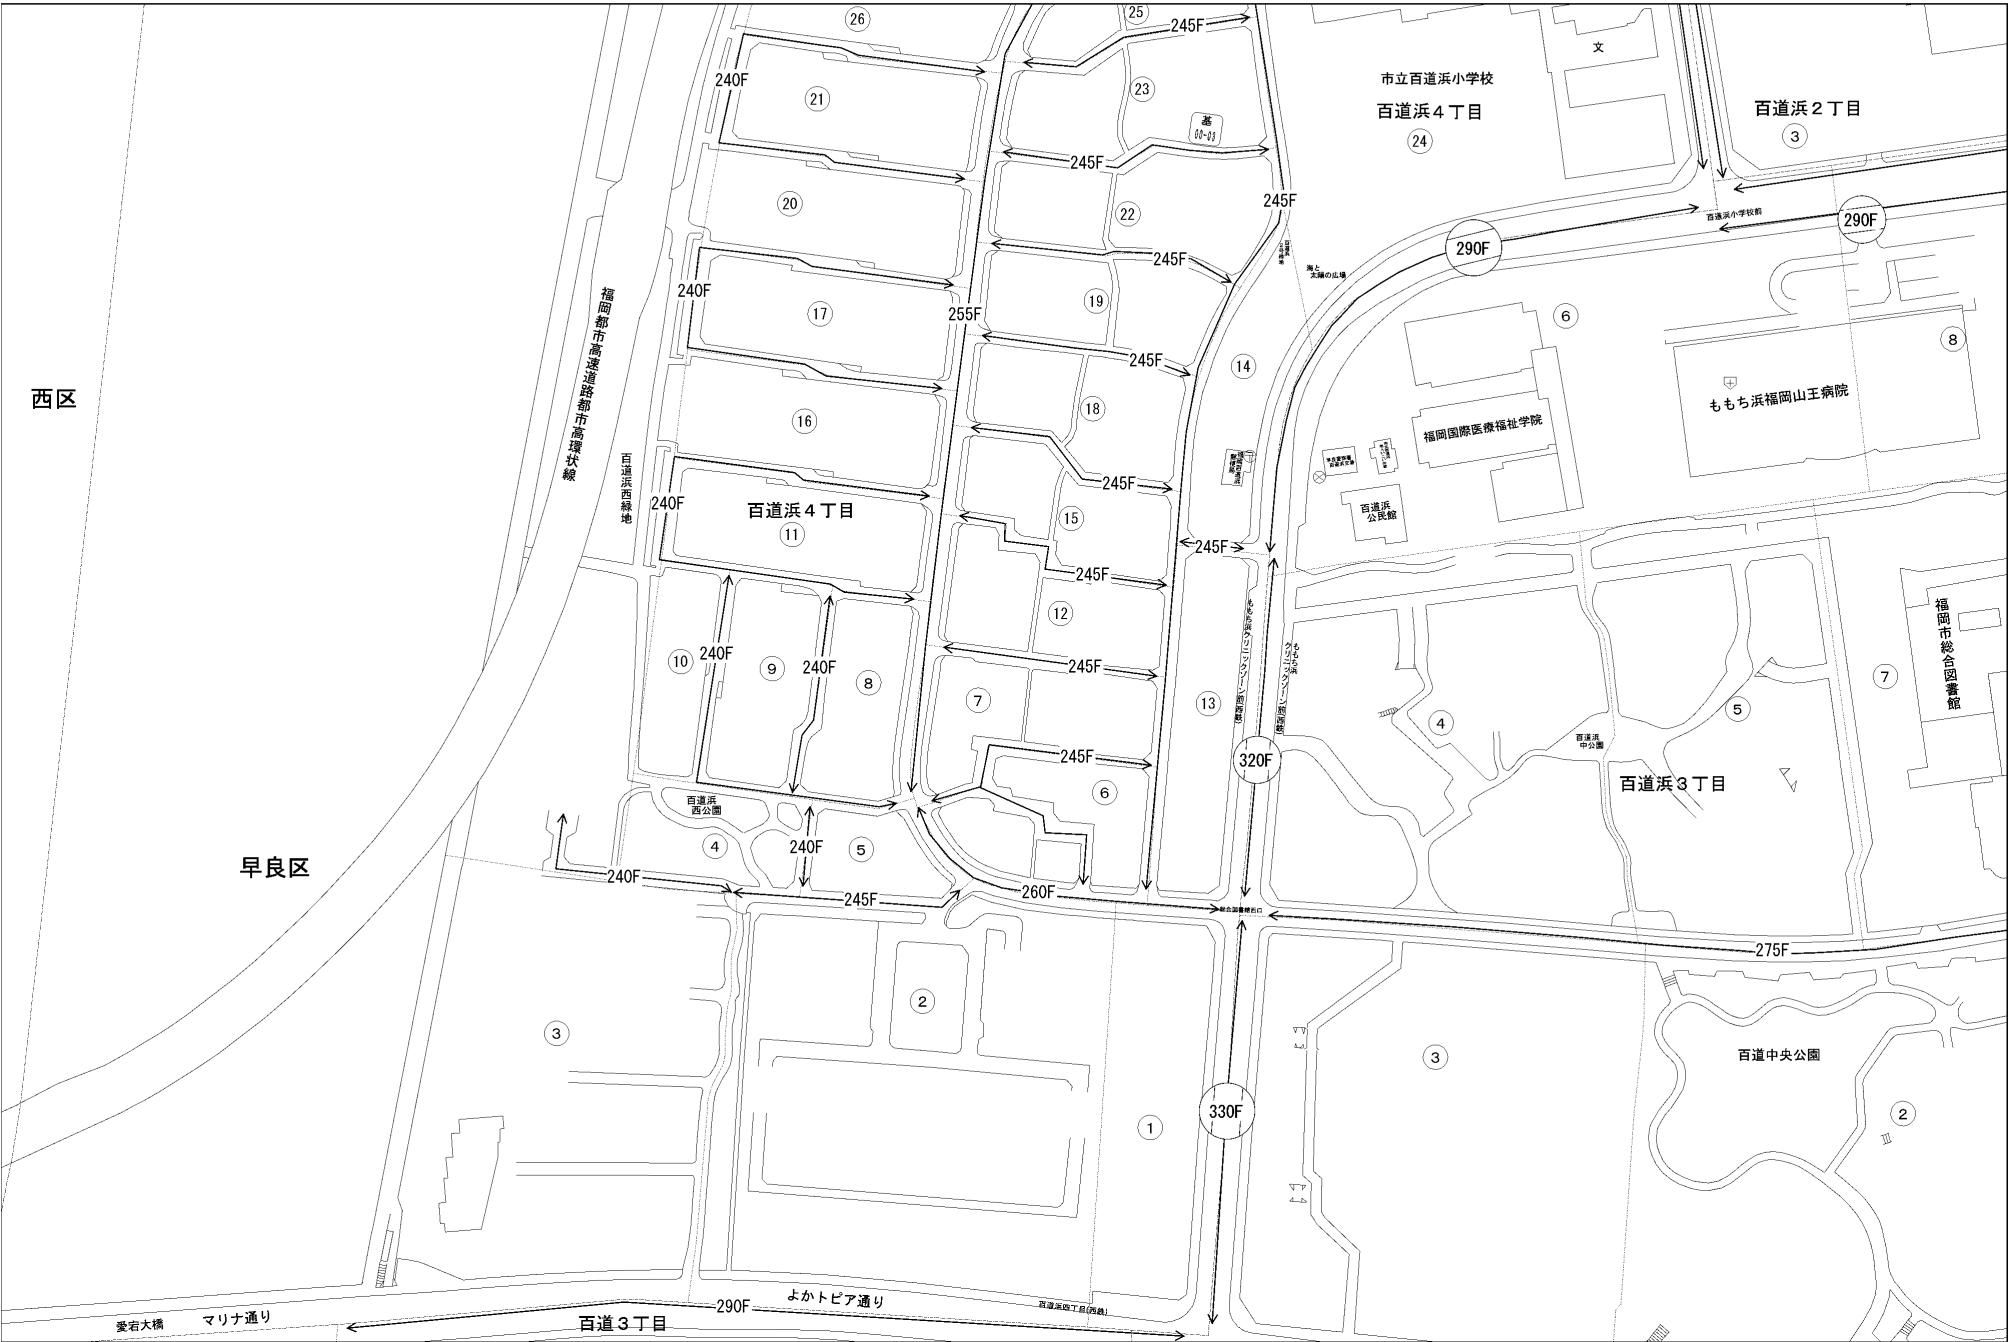

ビル街地区 高度商業地区 繁華街地区 普通商業・併用住宅地区 中小工場地区 大工場地区 普通住宅地区

記号	借地割合	記号	借地割合
A	90%	E	50%
B	80%	F	40%
C	70%	G	30%
D	60%		

西区

早良区

愛宕大橋 マリナ通り

百道3丁目

よかトピア通り

百道浜西公園

百道浜西公園

百道浜西公園

百道浜西公園

市立百道浜小学校  
百道浜4丁目

百道浜2丁目

福岡国際医療福祉学院

もち浜福岡山王病院

福岡市総合図書館

百道浜3丁目

百道中央公園