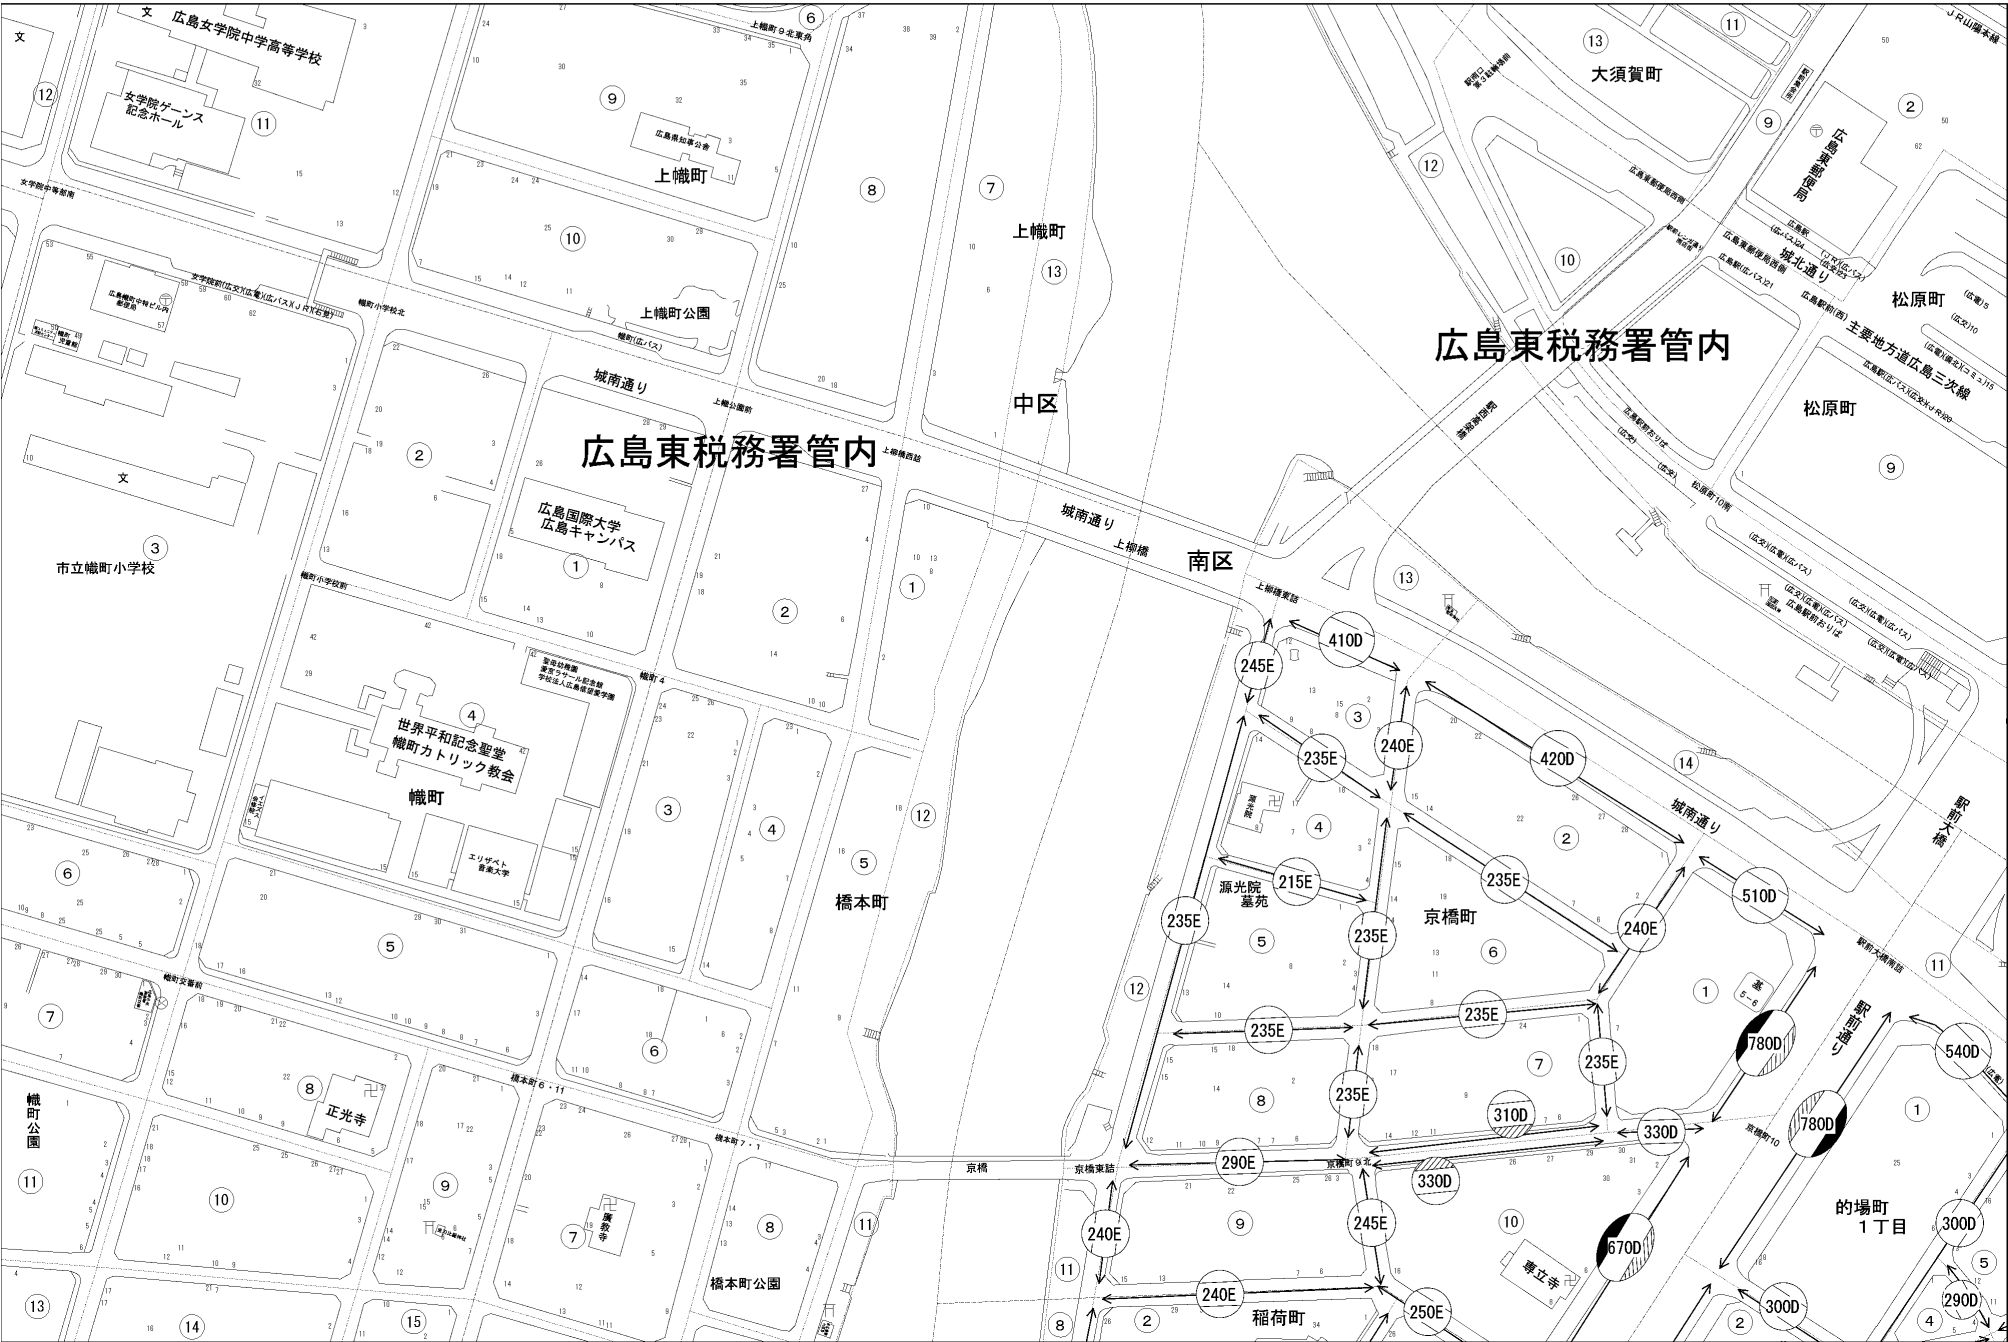

ビル街地区 高度商業地区 繁華街地区 普通商業・併用住宅地区 中小工場地区 大工場地区 普通住宅地区

記号	借地権割合	記号	借地権割合
A	90%	E	50%
B	80%	F	40%
C	70%	G	30%
D	60%		

南区
(広島南署)

広島東税務署管内

広島東税務署管内

市立幟町小学校

広島国際大学
広島キャンパス

世界平和記念聖堂
幟町カトリック教会

正光寺

華正寺

的場町
1丁目

3000

2900

5400

5100

7800