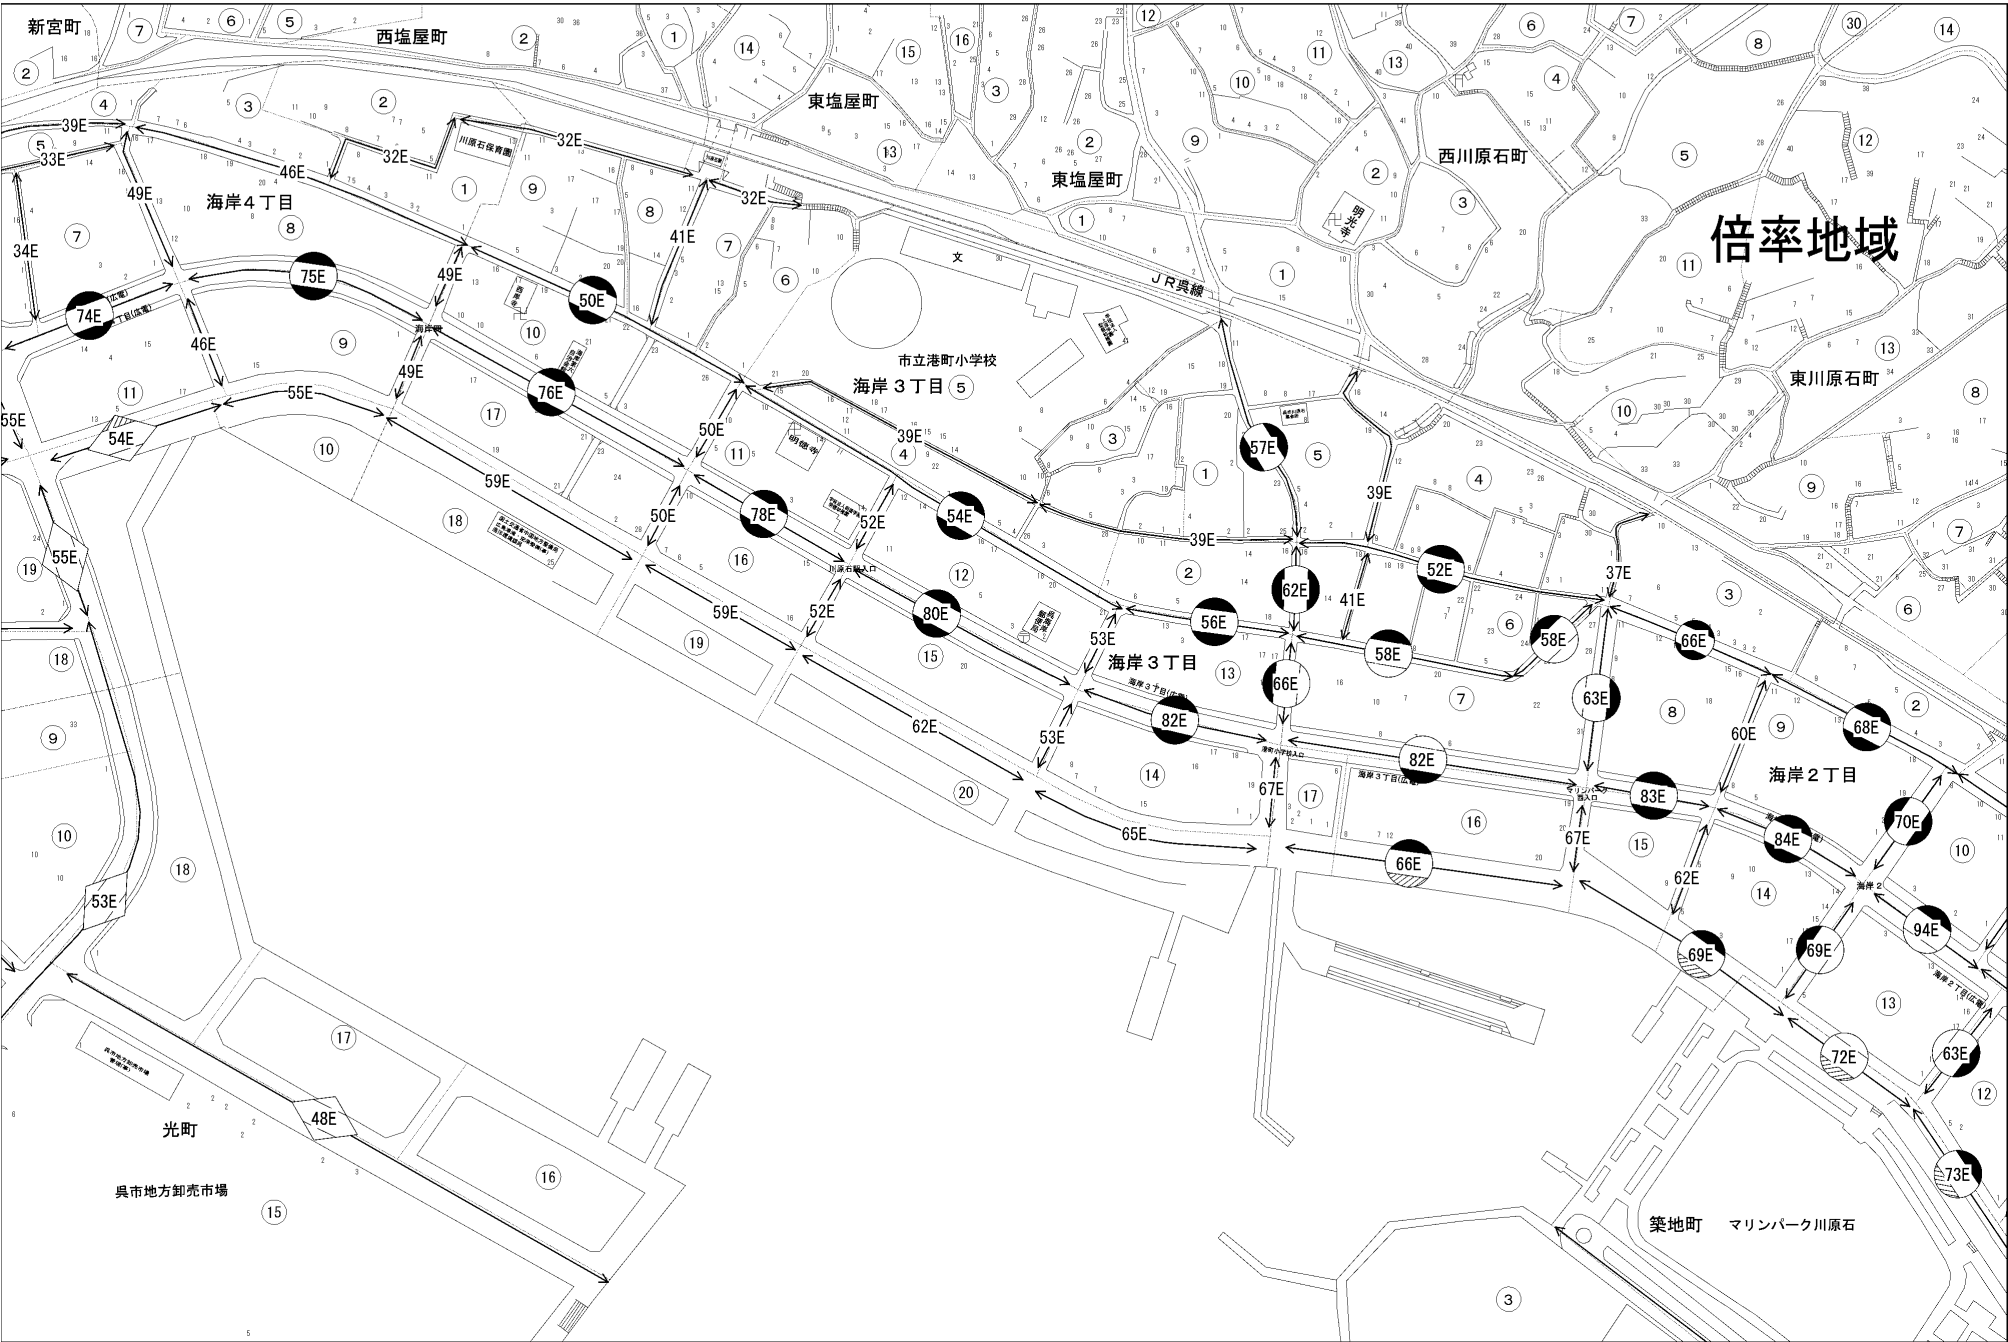

ビル街地区 高度商業地区 繁華街地区 普通商業・併用住宅地区 中小工場地区 大工場地区 普通住宅地区

記号	借地権割合	記号	借地権割合
A	90%	E	50%
B	80%	F	40%
C	70%	G	30%
D	60%		

呉市  
(呉署)

呉市地方卸売市場

築地町 マリンパーク川原石