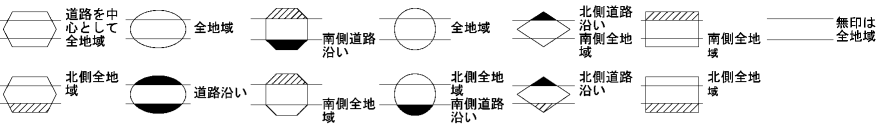

甘日市市
佐伯区
(甘日市署)

ビル街地区 高度商業地区 繁華街地区 普通商業・併用住宅地区 中小工場地区 大工場地区 普通住宅地区

記号	借地割合	記号	借地割合
A	90%	E	50%
B	80%	F	40%
C	70%	G	30%
D	60%		