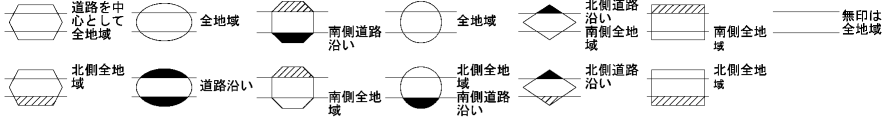

ビル街地区 高度商業地区 繁華街地区 普通商業・併用住宅地区 中小工場地区 大工場地区 普通住宅地区

記号	借地権割合	記号	借地権割合
A	90%	E	50%
B	80%	F	40%
C	70%	G	30%
D	60%		

当 図  
22103

赤磐市  
(瀬戸署)