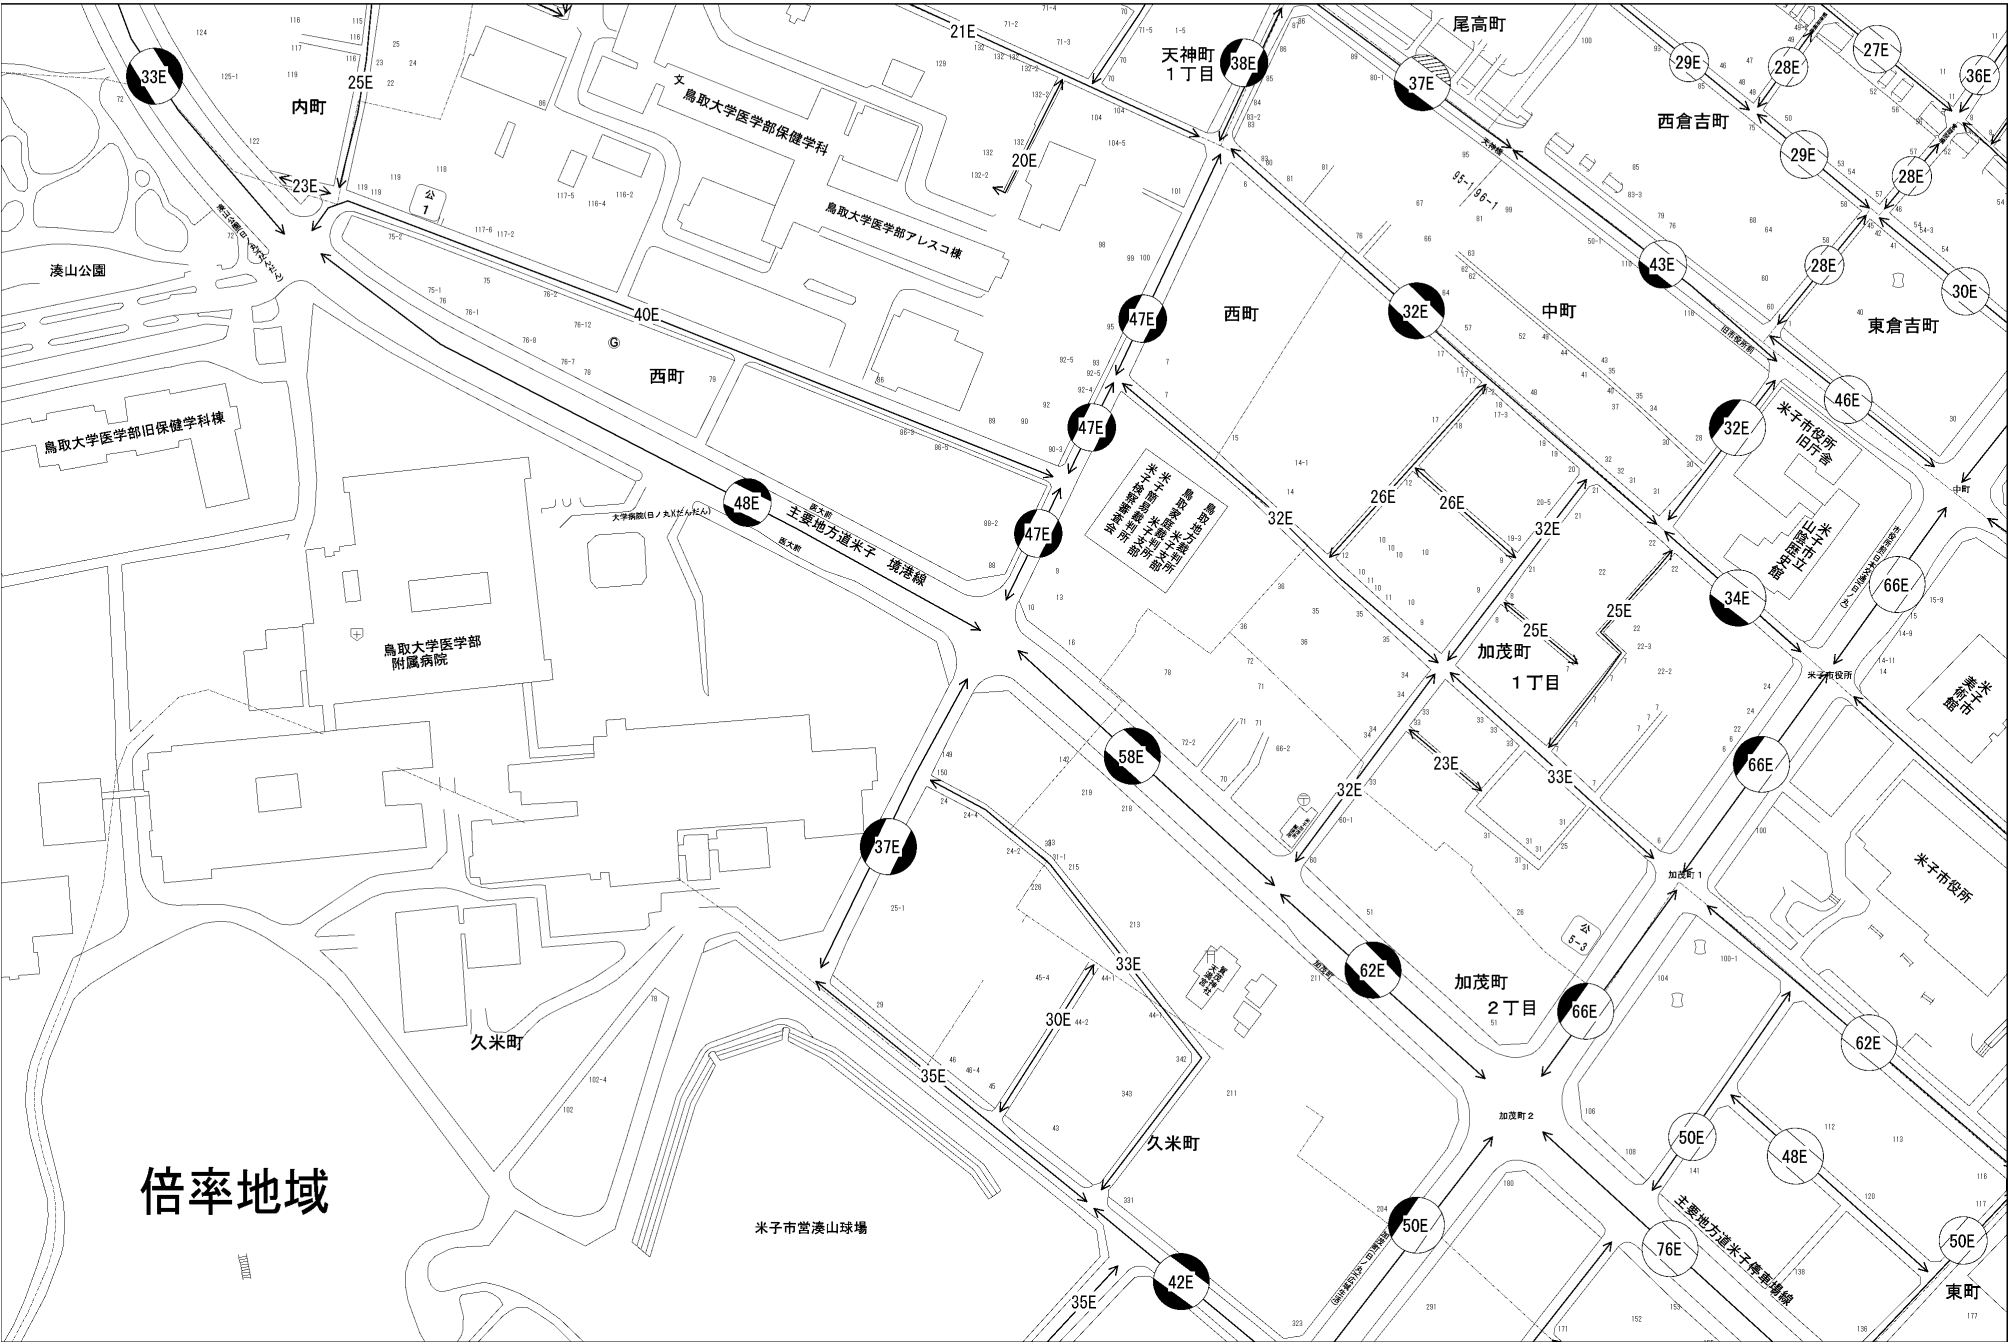

ビル街地区 高度商業地区 繁華街地区 普通商業・併用住宅地区 中小工場地区 大工場地区 普通住宅地区

米子市
(米子署)

倍率地域

米子市営湊山球場