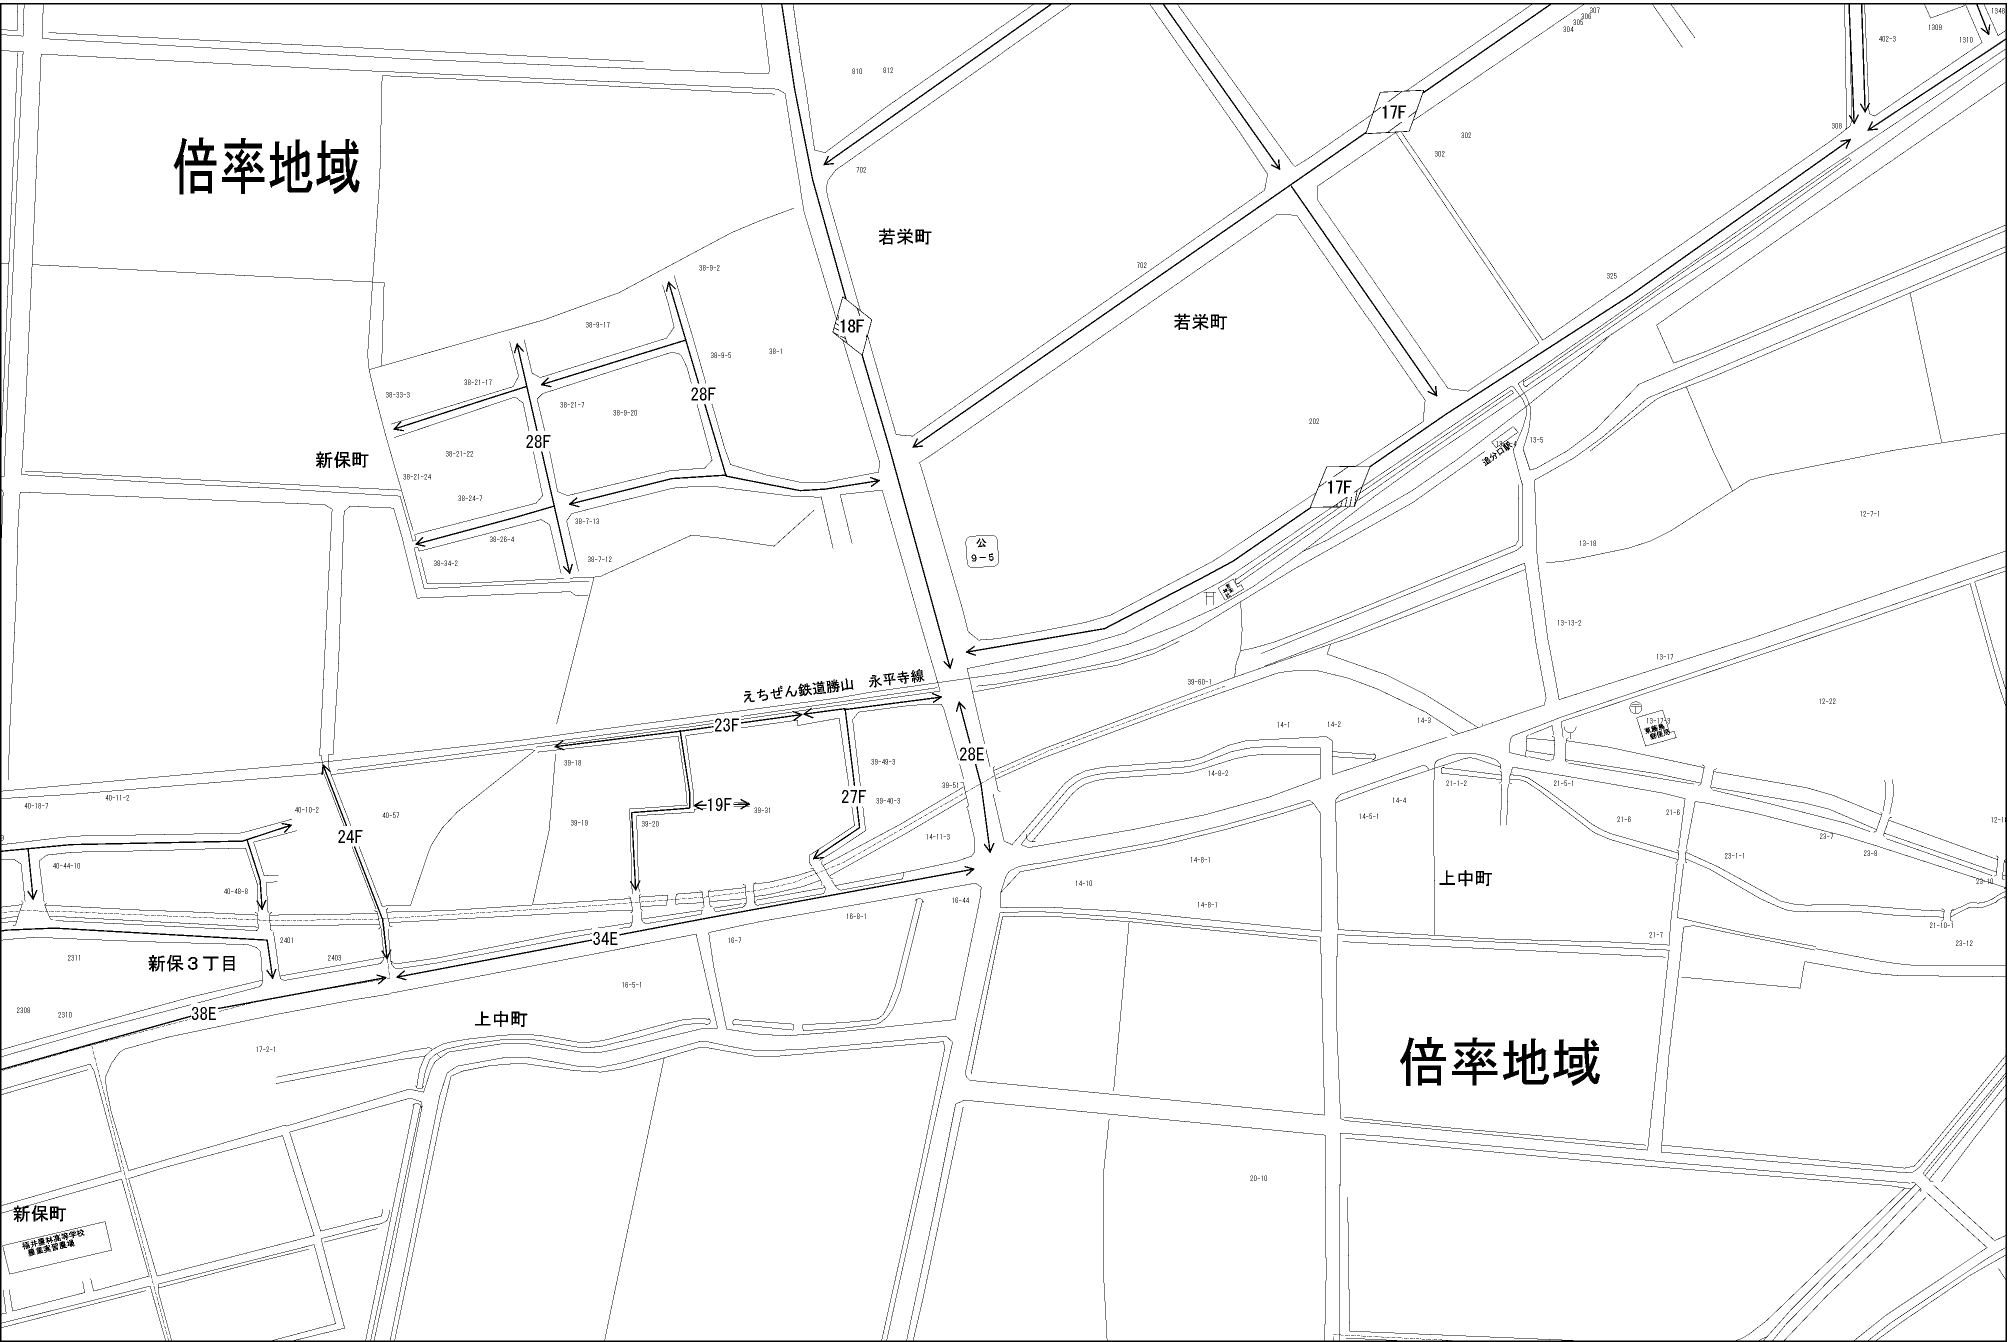

ビル街地区 高度商業地区 繁華街地区 普通商業・併用住宅地区 中小工場地区 大工場地区 普通住宅地区

記号	借地権割合	記号	借地権割合
A	90%	E	50%
B	80%	F	40%
C	70%	G	30%
D	60%		

福井市  
(福井署)

29  
31066

29  
31066

倍率地域

倍率地域

新保町

若栄町

若栄町

上中町

上中町

新保3丁目

新保町

新保町立新保小学校  
児童会館