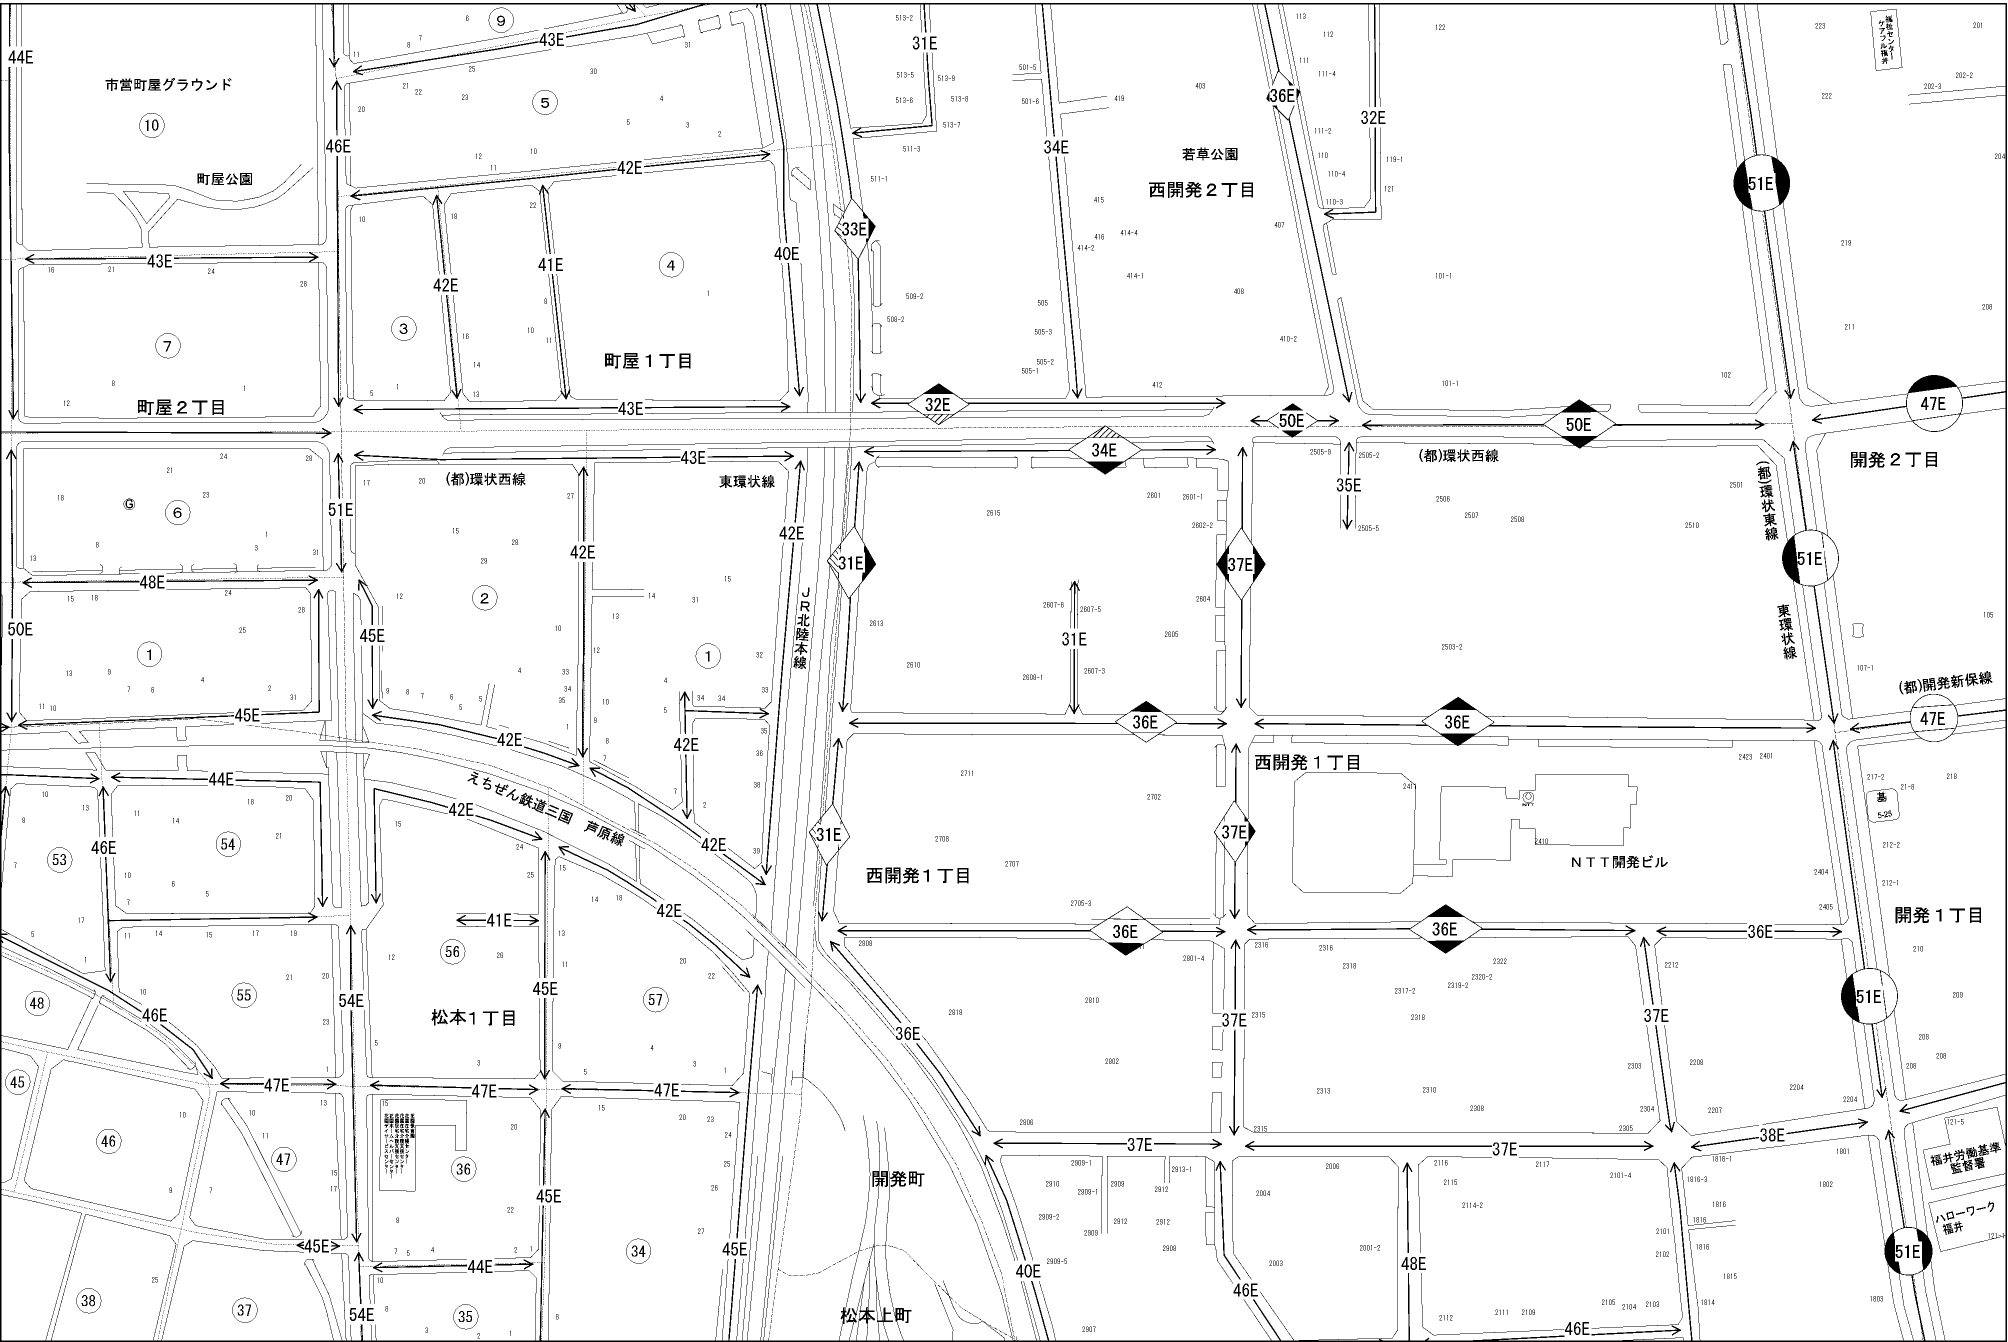

ビル街地区 高度商業地区 繁華街地区 普通商業・併用住宅地区 中小工場地区 大工場地区 普通住宅地区

記号	借地権割合	記号	借地権割合
A	90%	E	50%
B	80%	F	40%
C	70%	G	30%
D	60%		

福井市
(福井署)

福井労働基準監督署
ハローワーク福井