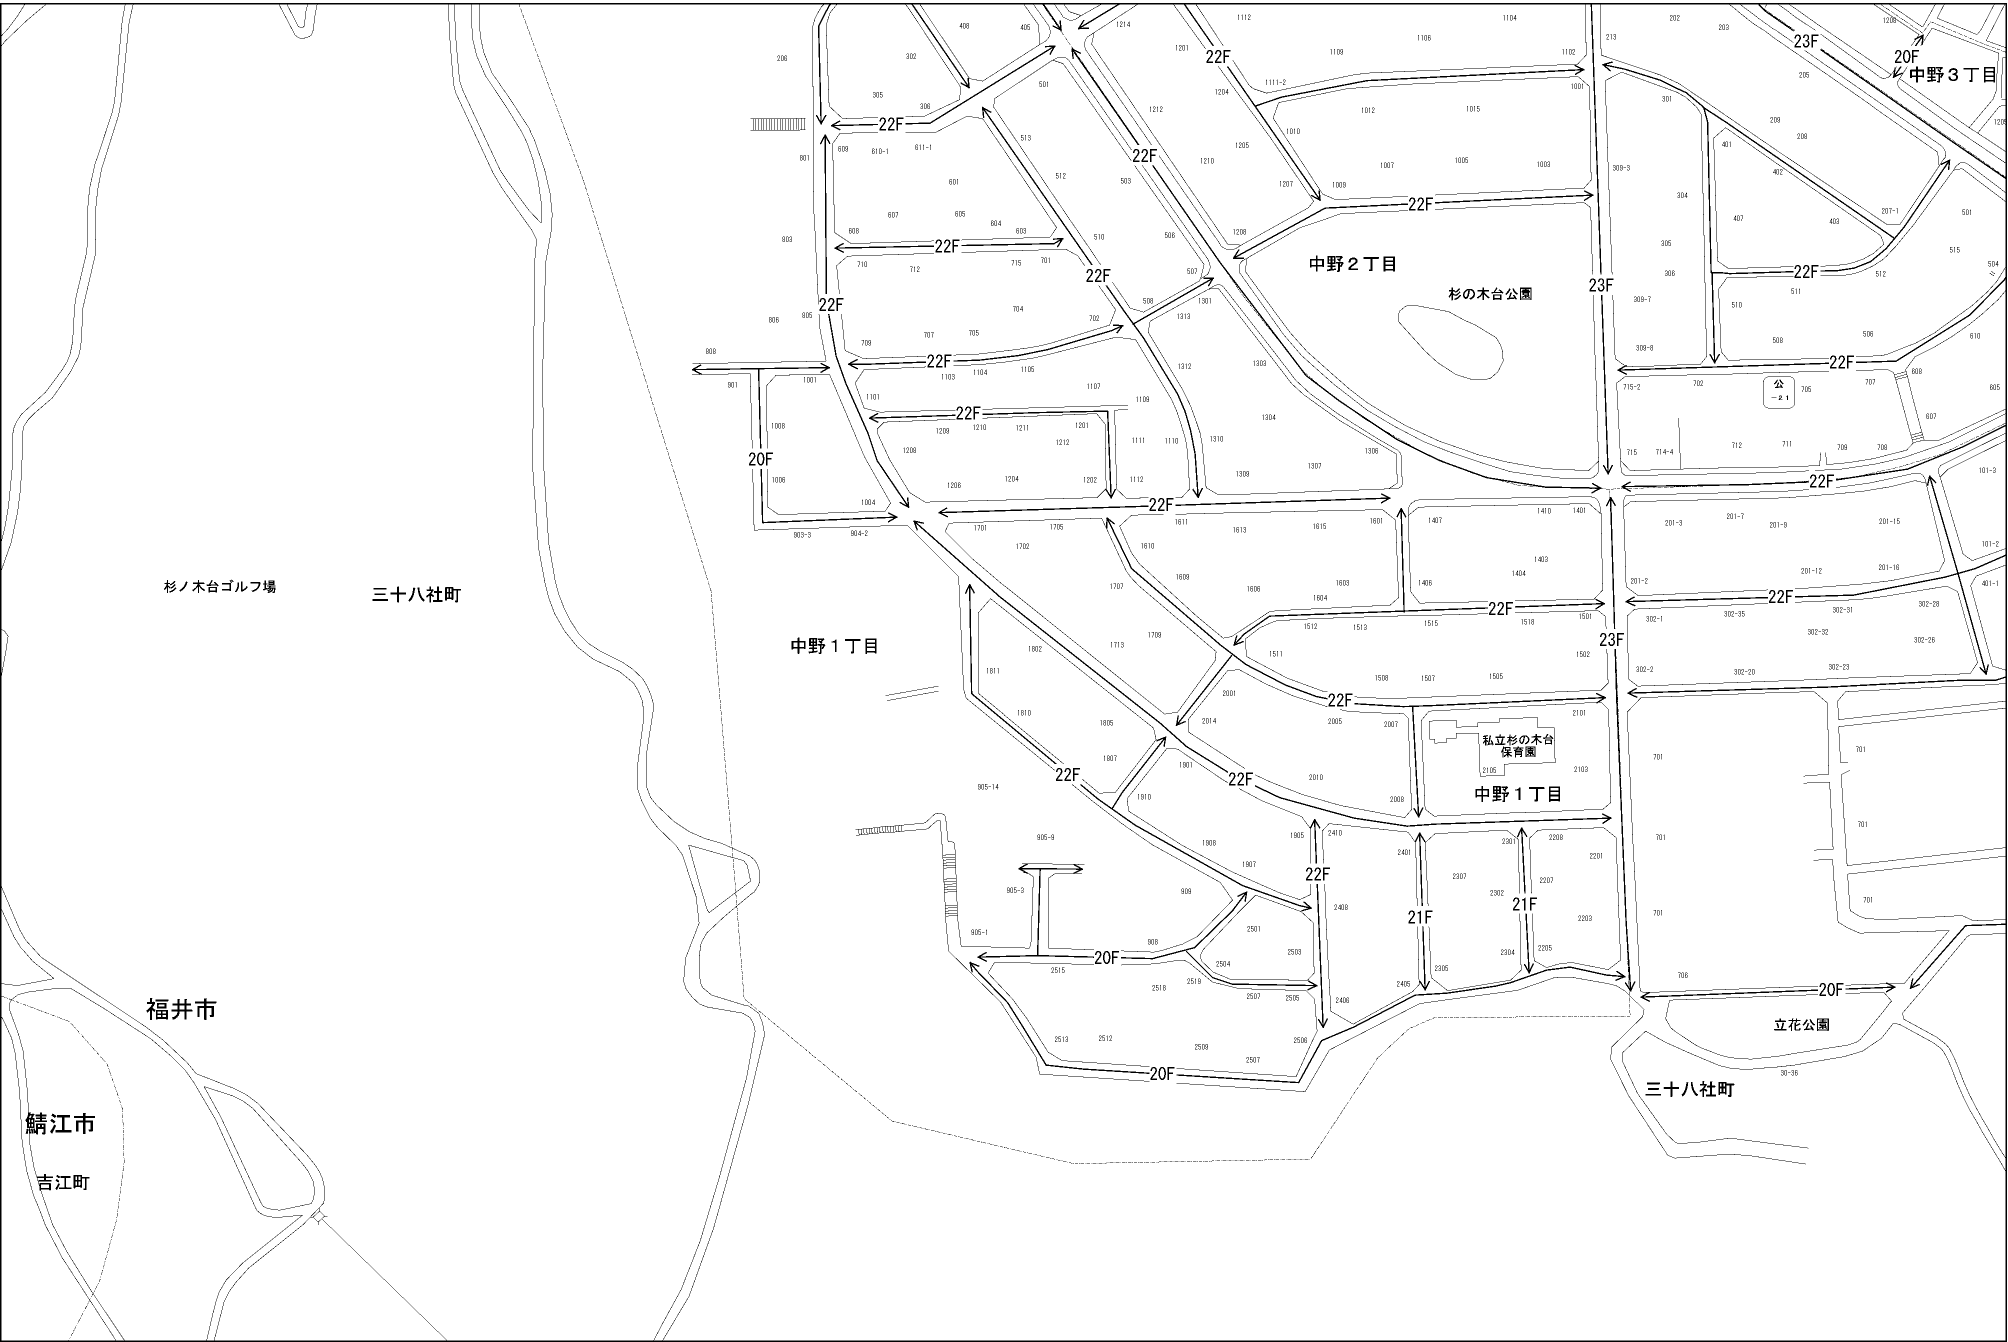

ビル街地区 高度商業地区 繁華街地区 普通商業・併用住宅地区 中小工場地区 大工場地区 普通住宅地区

記号	借地権割合	記号	借地権割合
A	90%	E	50%
B	80%	F	40%
C	70%	G	30%
D	60%		

福井市
(福井署)

杉ノ木台ゴルフ場

三十八社町

中野1丁目

中野2丁目

杉の木台公園

私立杉の木台
保育園

中野1丁目

福井市

立花公園

三十八社町

鯖江市

吉江町