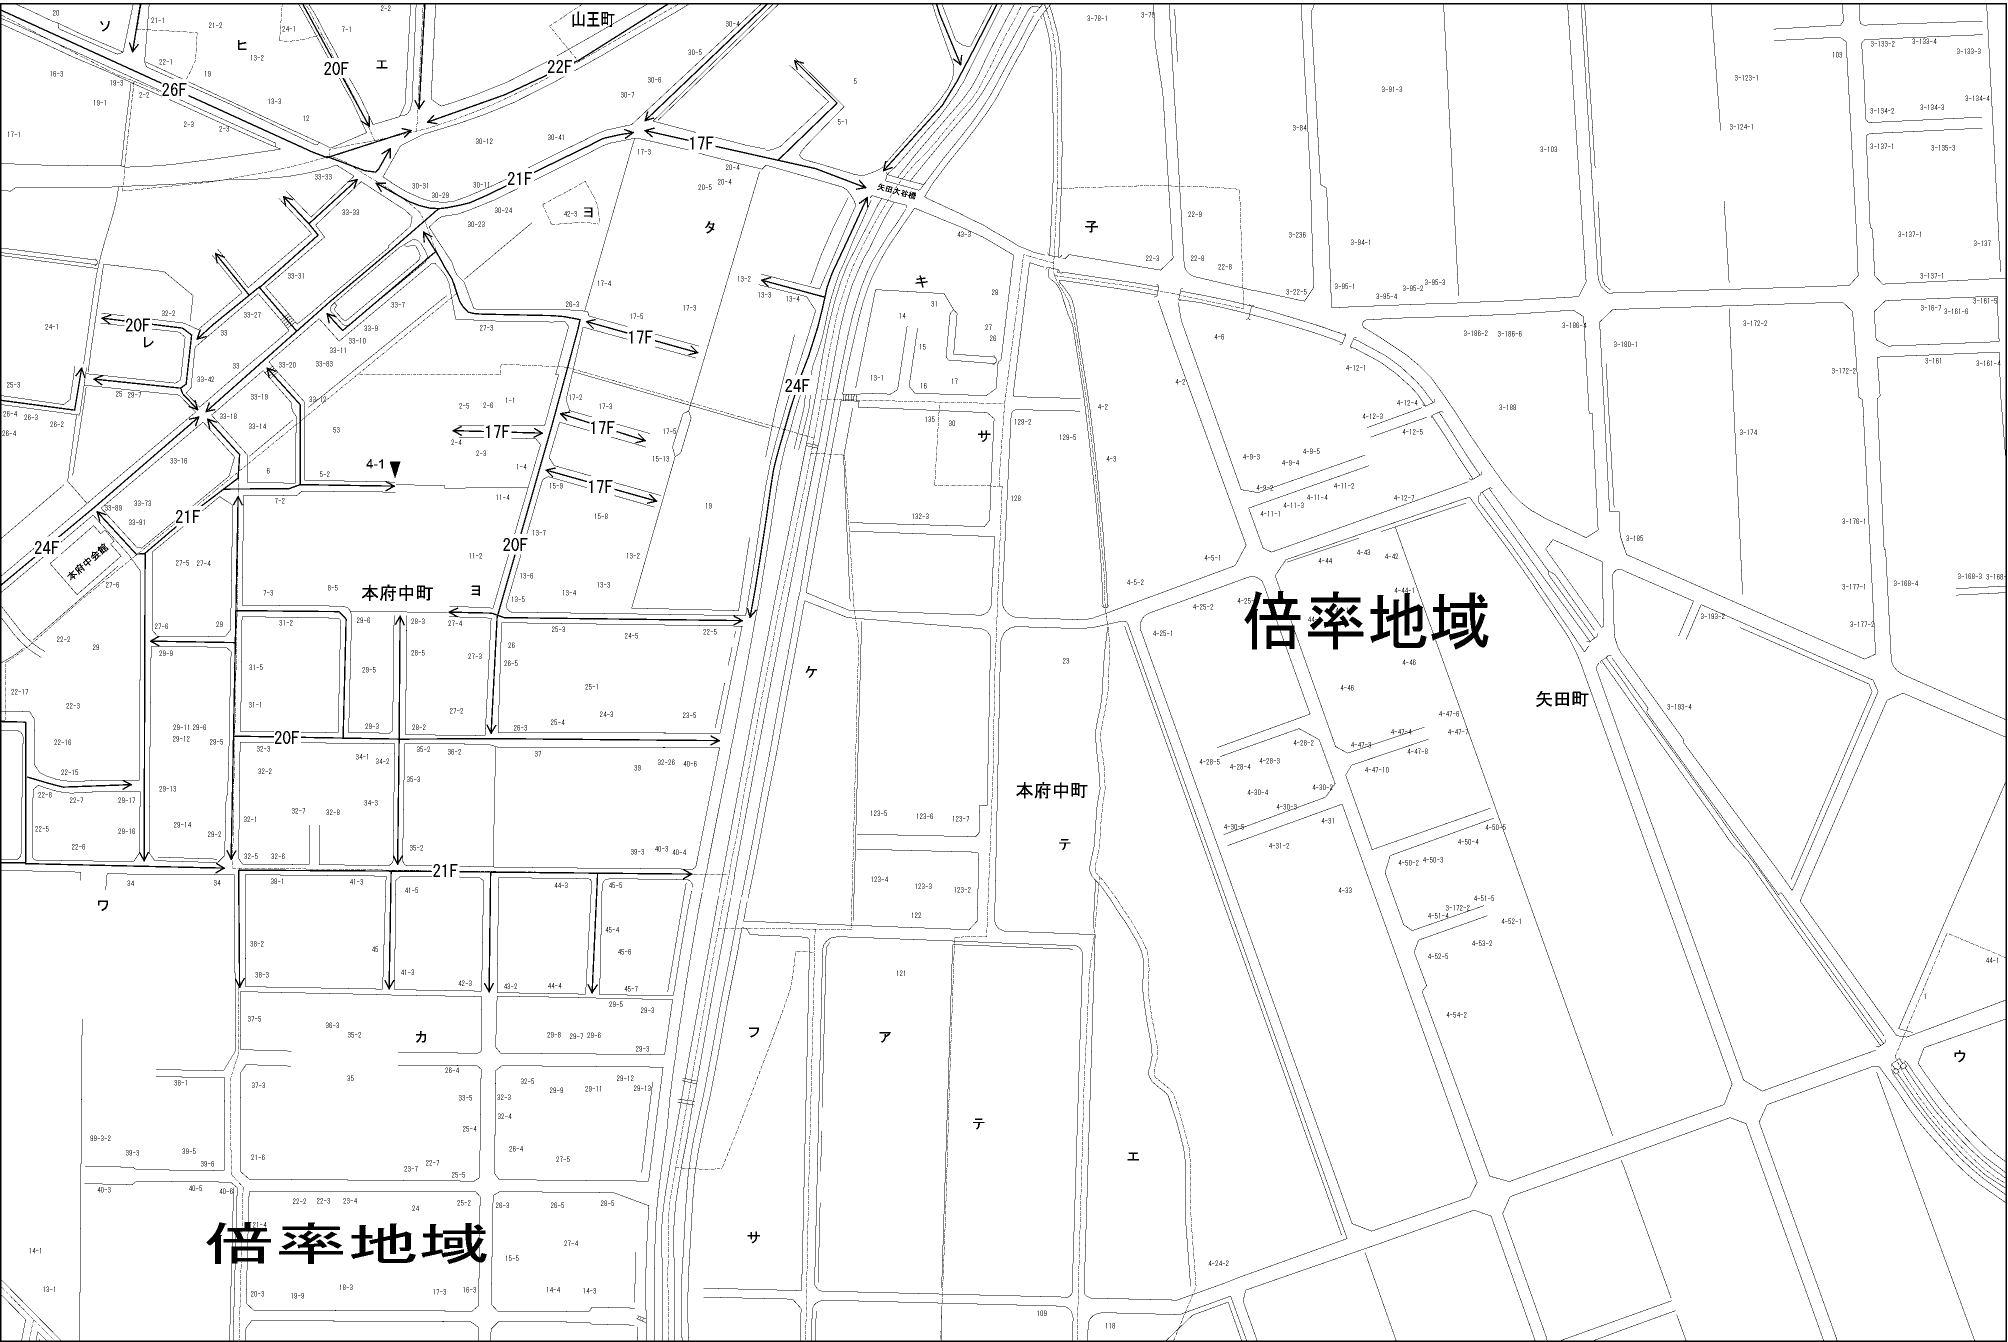

ビル街地区 高度商業地区 繁華街地区 普通商業・併用住宅地区 中小工場地区 大工場地区 普通住宅地区

記号	借地権割合	記号	借地権割合
A	90%	E	50%
B	80%	F	40%
C	70%	G	30%
D	60%		

22029  
22032 当 図

七尾市  
(七尾署)

29  
22033

倍率地域

倍率地域