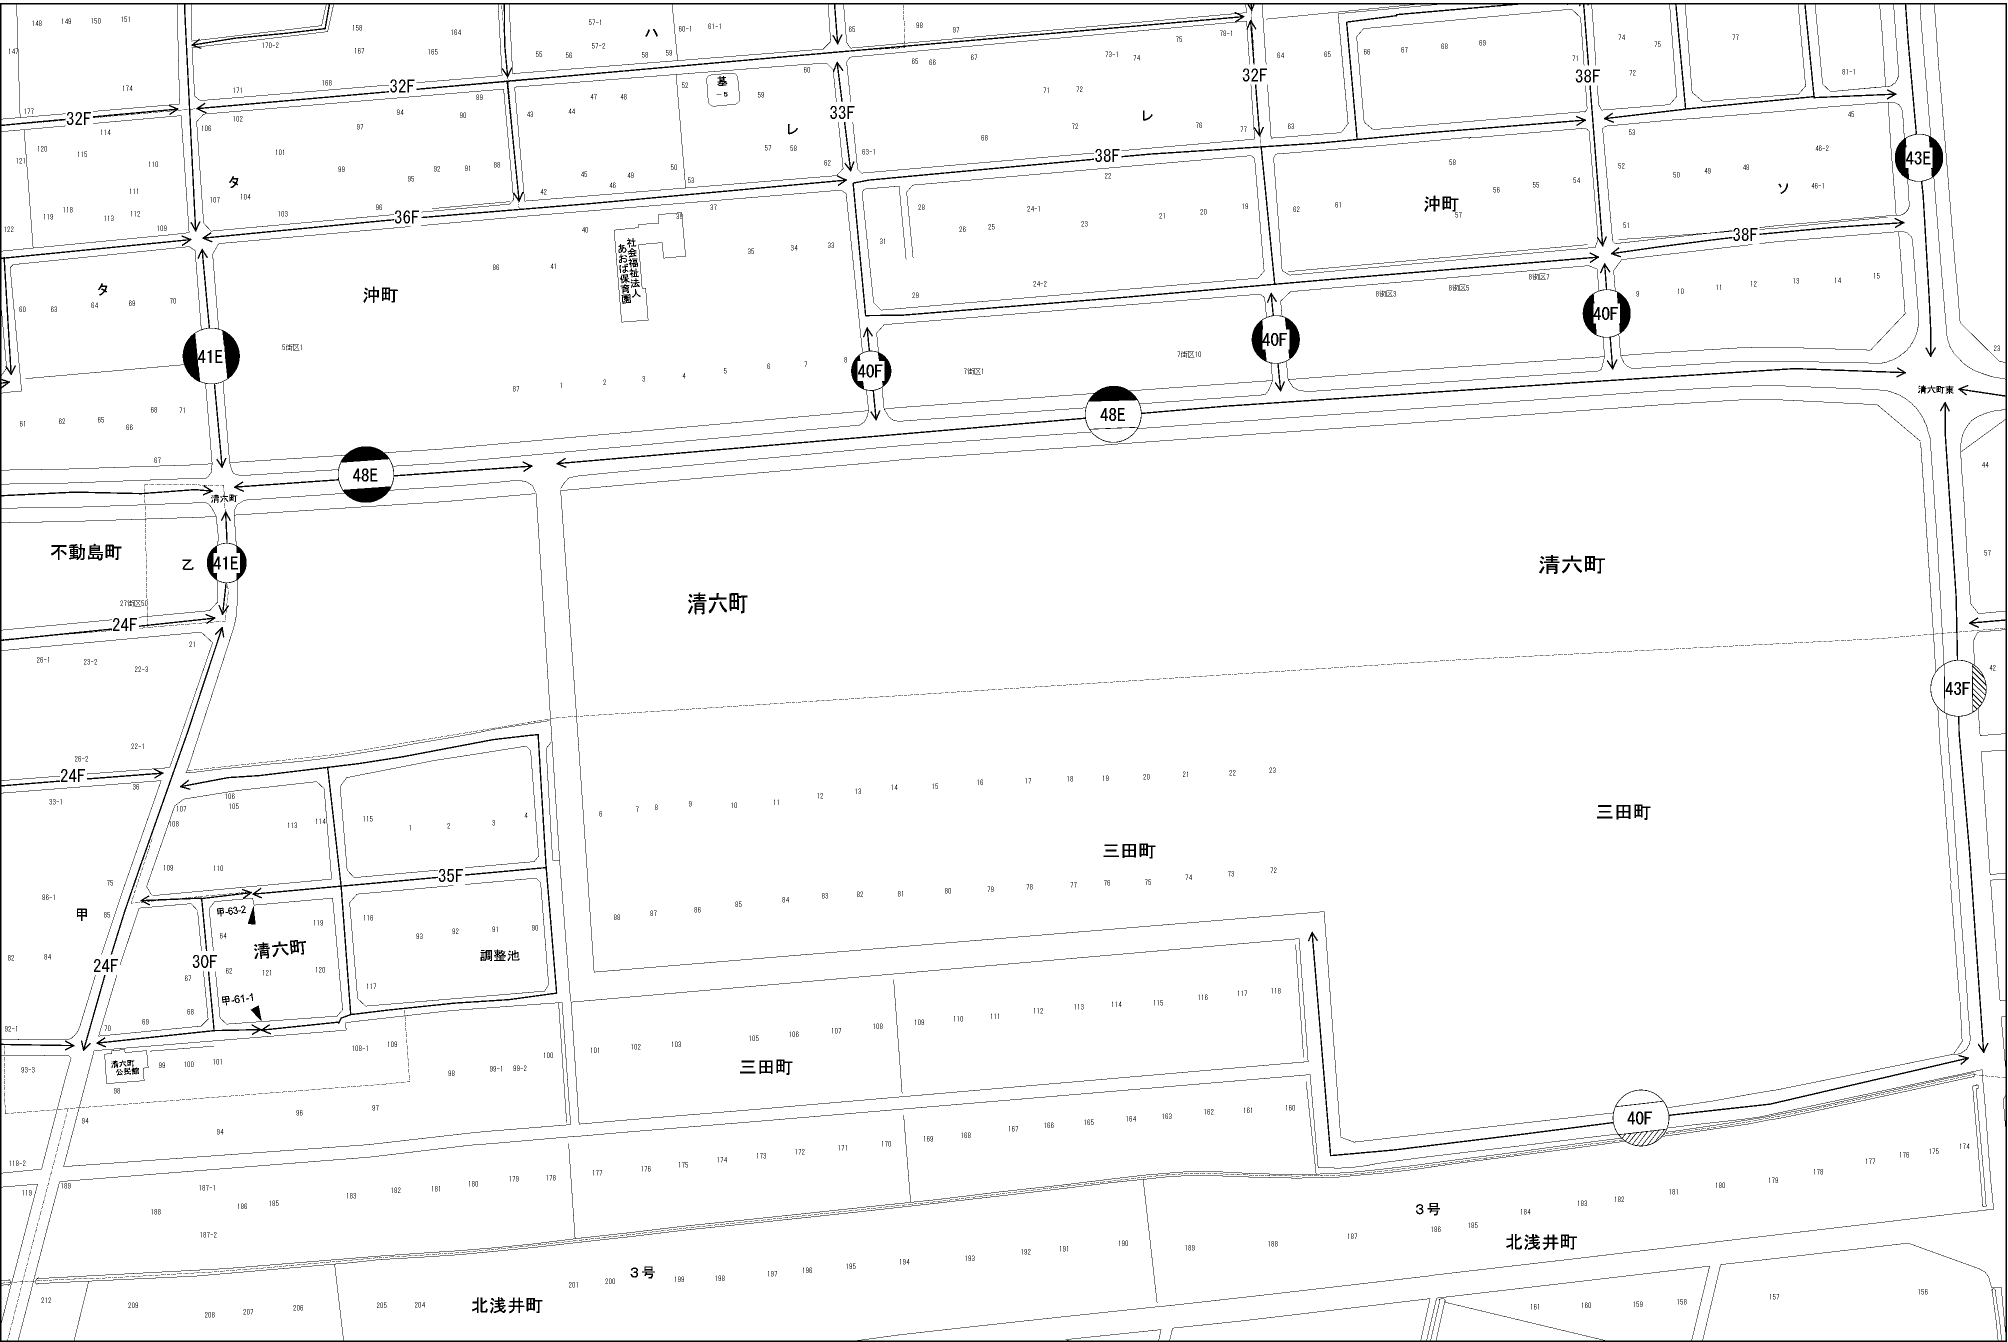

ビル街地区 高度商業地区 繁華街地区 普通商業・併用住宅地区 中小工場地区 大工場地区 普通住宅地区

記号	借地権割合	記号	借地権割合
A	90%	E	50%
B	80%	F	40%
C	70%	G	30%
D	60%		

小松市  
(小松署)

北浅井町

北浅井町

40F

40F

40F