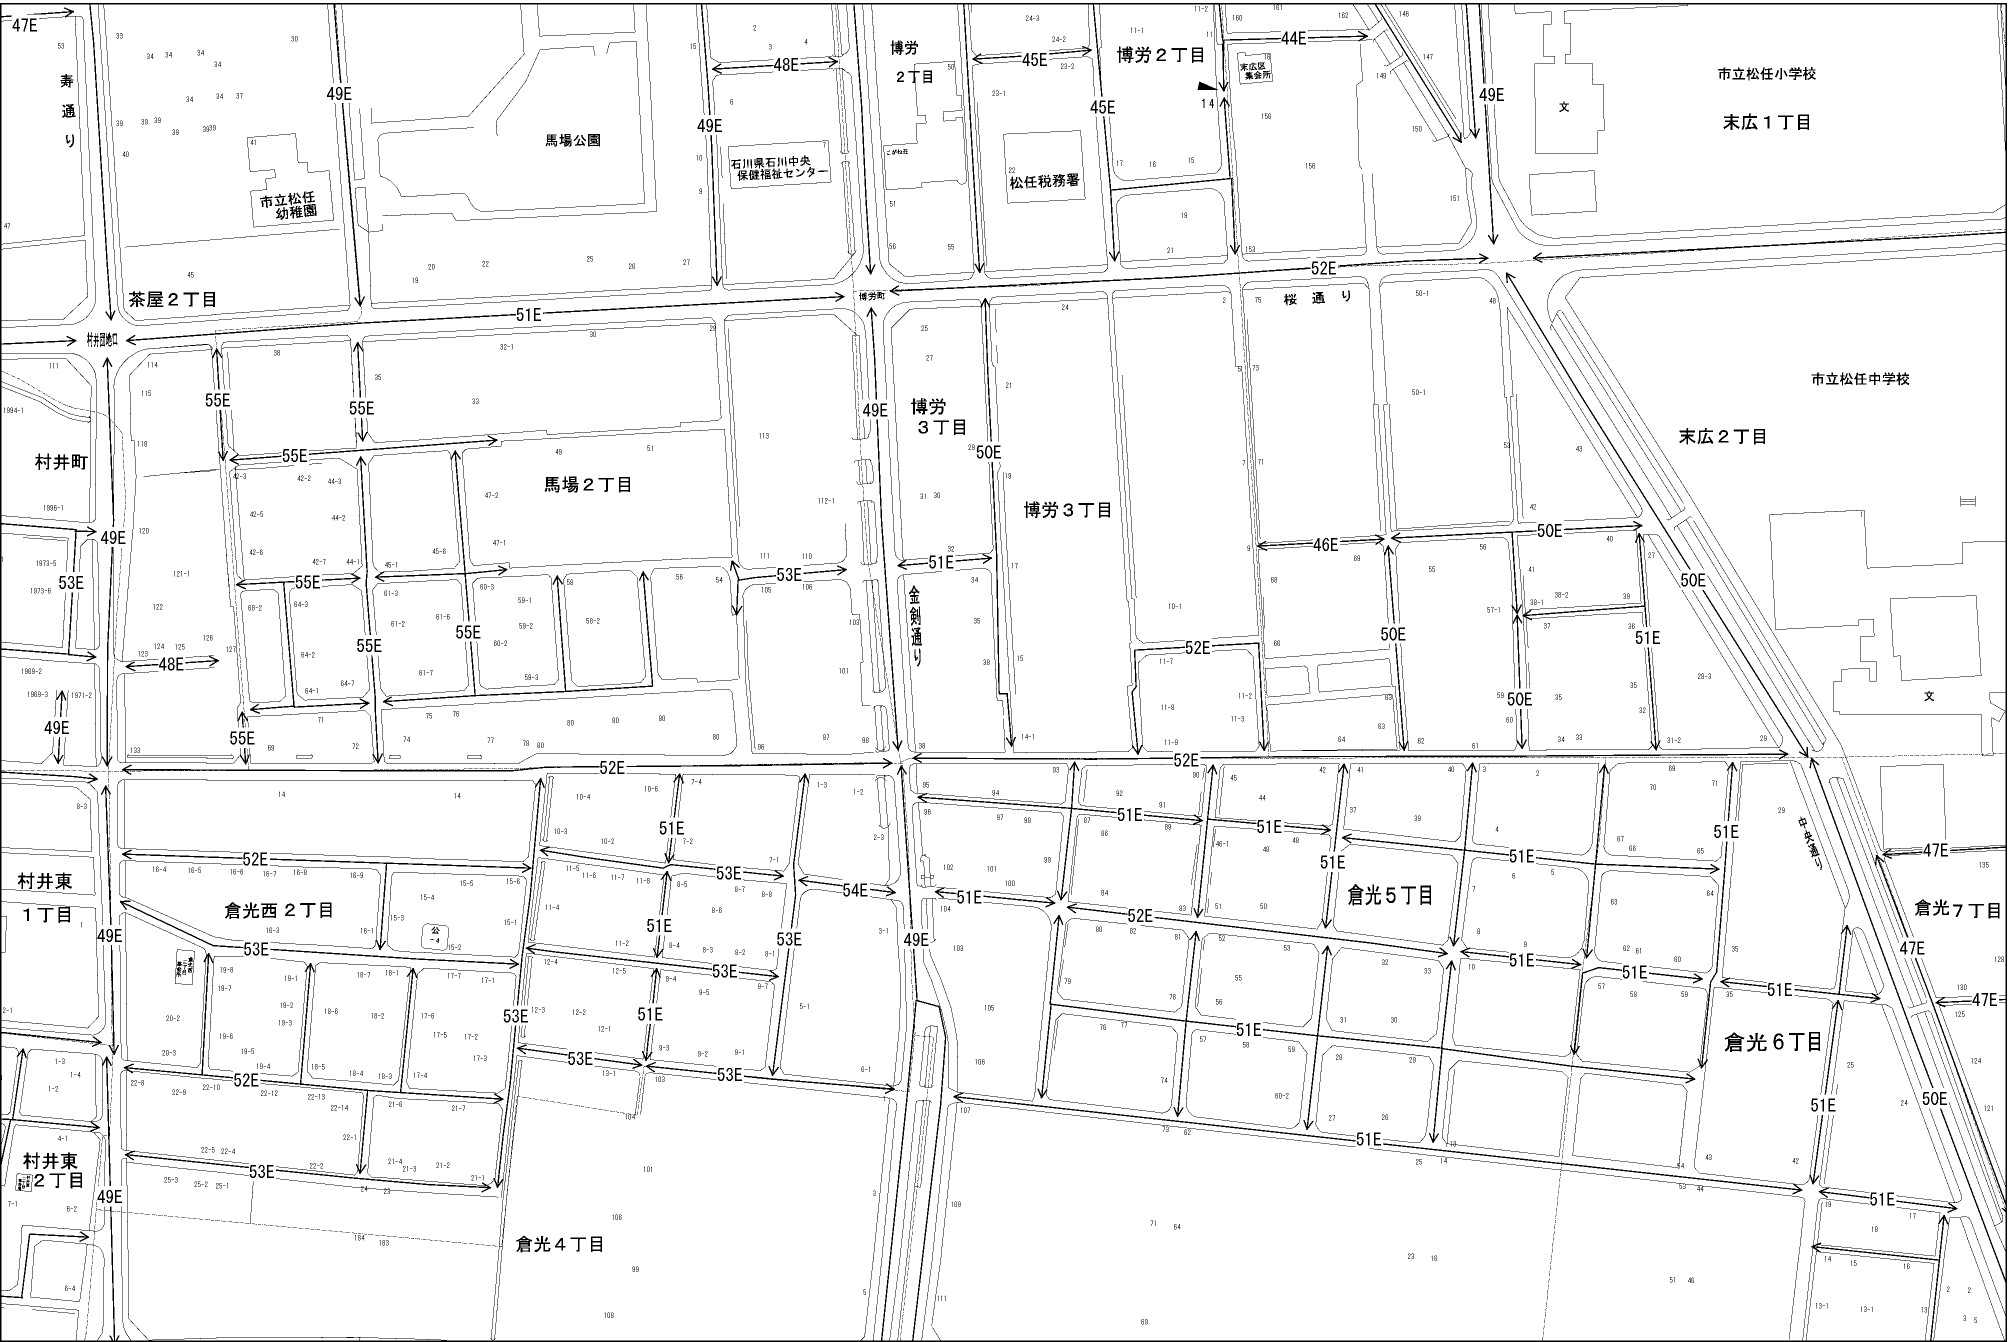

ビル街地区 高度商業地区 繁華街地区 普通商業・併用住宅地区 中小工場地区 大工場地区 普通住宅地区

記号	借地権割合	記号	借地権割合
A	90%	E	50%
B	80%	F	40%
C	70%	G	30%
D	60%		

白山市
(松任署)

市立松任小学校
末広 1丁目

市立松任中学校

末広 2丁目

文

倉光 7丁目