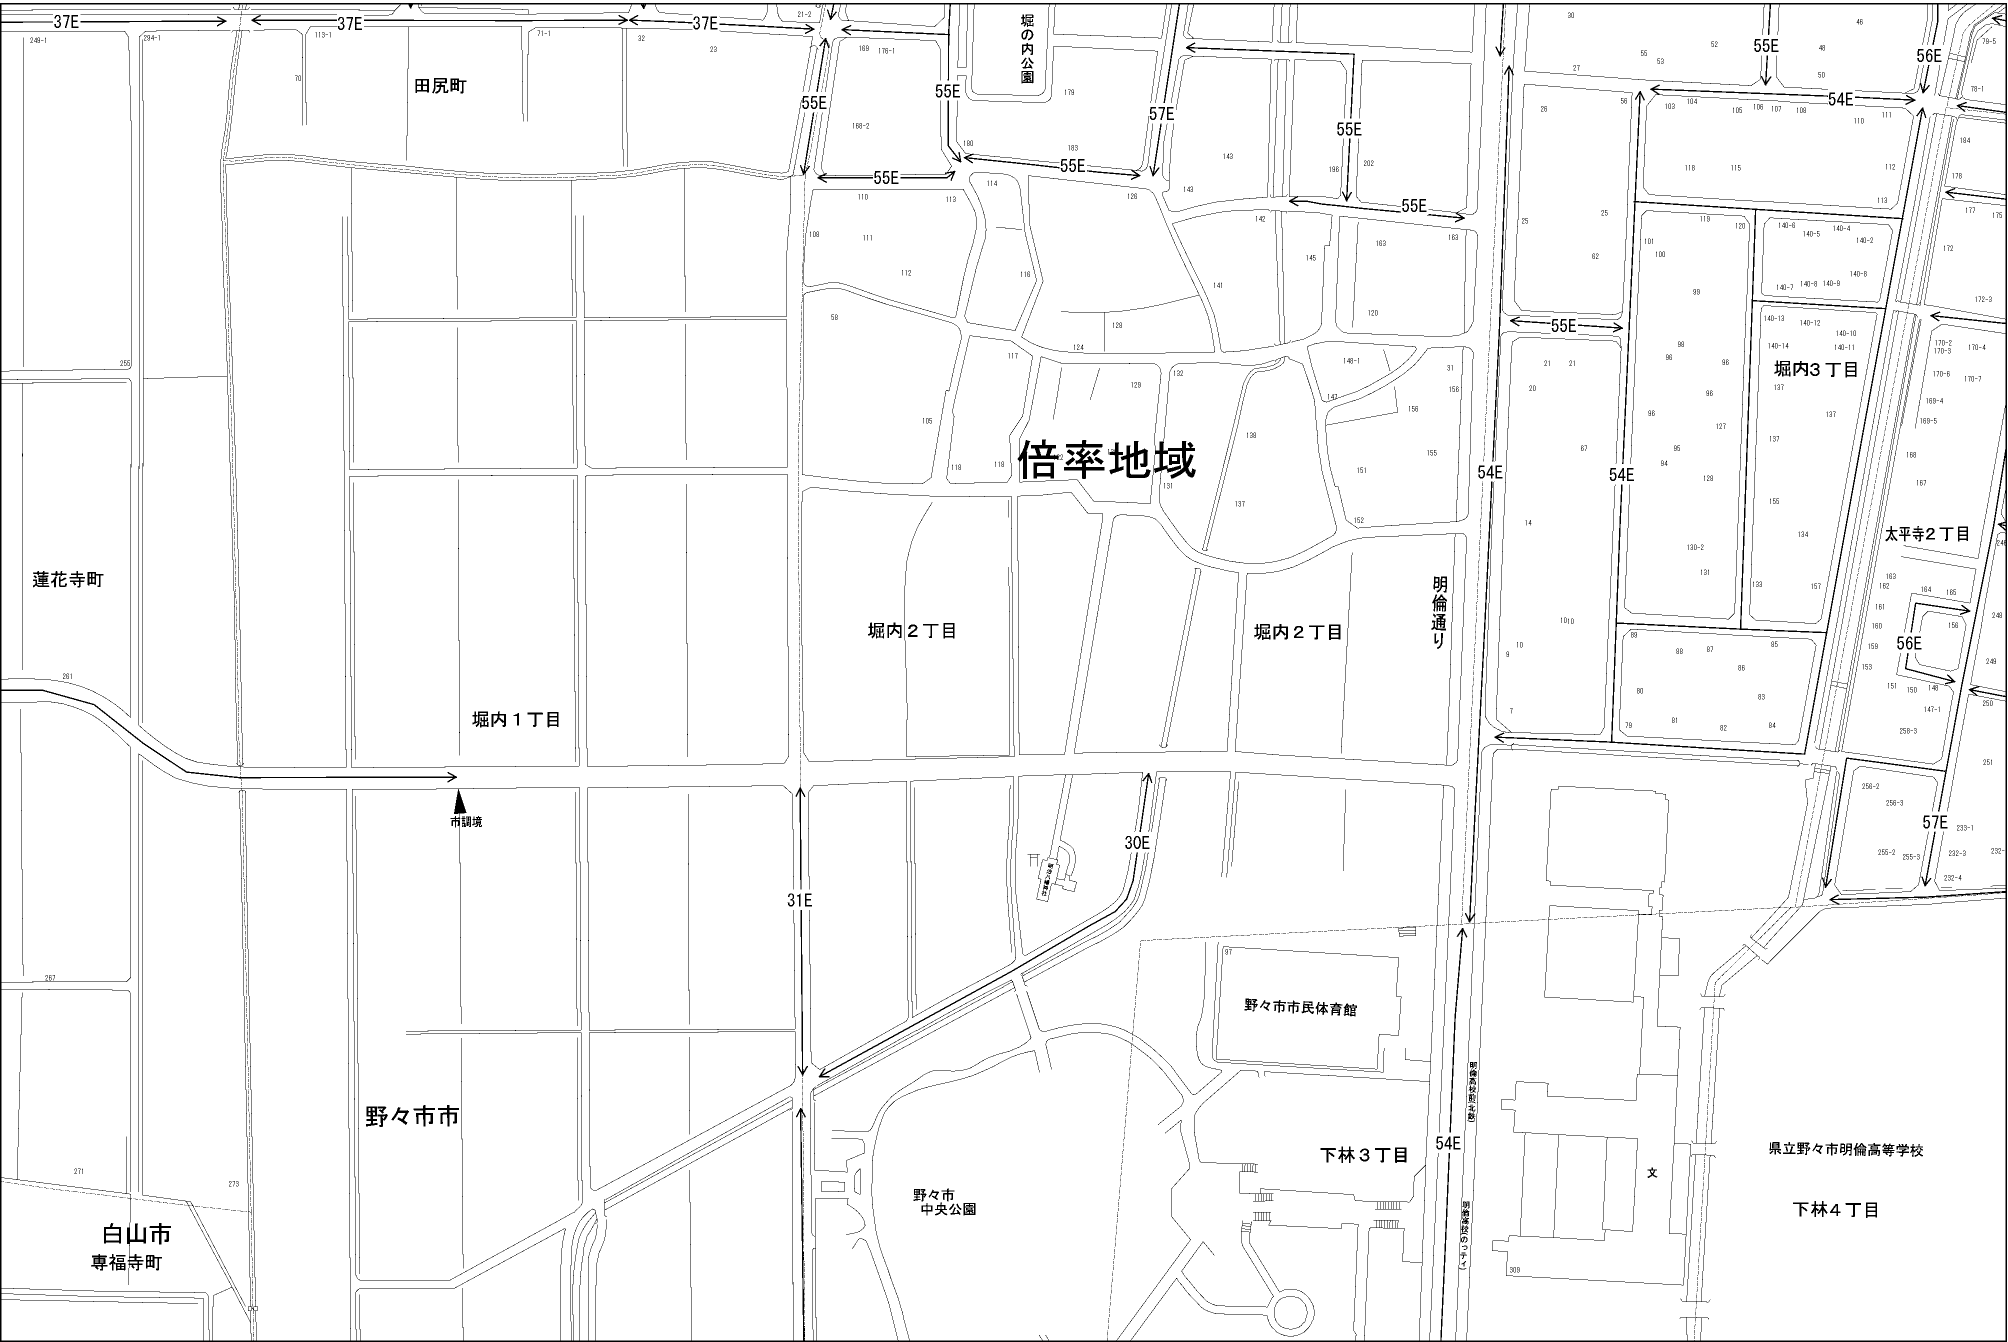

ビル街地区 高度商業地区 繁華街地区 普通商業・併用住宅地区 中小工場地区 大工場地区 普通住宅地区

記号	借地権割合	記号	借地権割合
A	90%	E	50%
B	80%	F	40%
C	70%	G	30%
D	60%		

野々市市 (松任署)

倍率地域

県立野々市明倫高等学校

白山市 専福寺町

野々市市

野々市中央公園