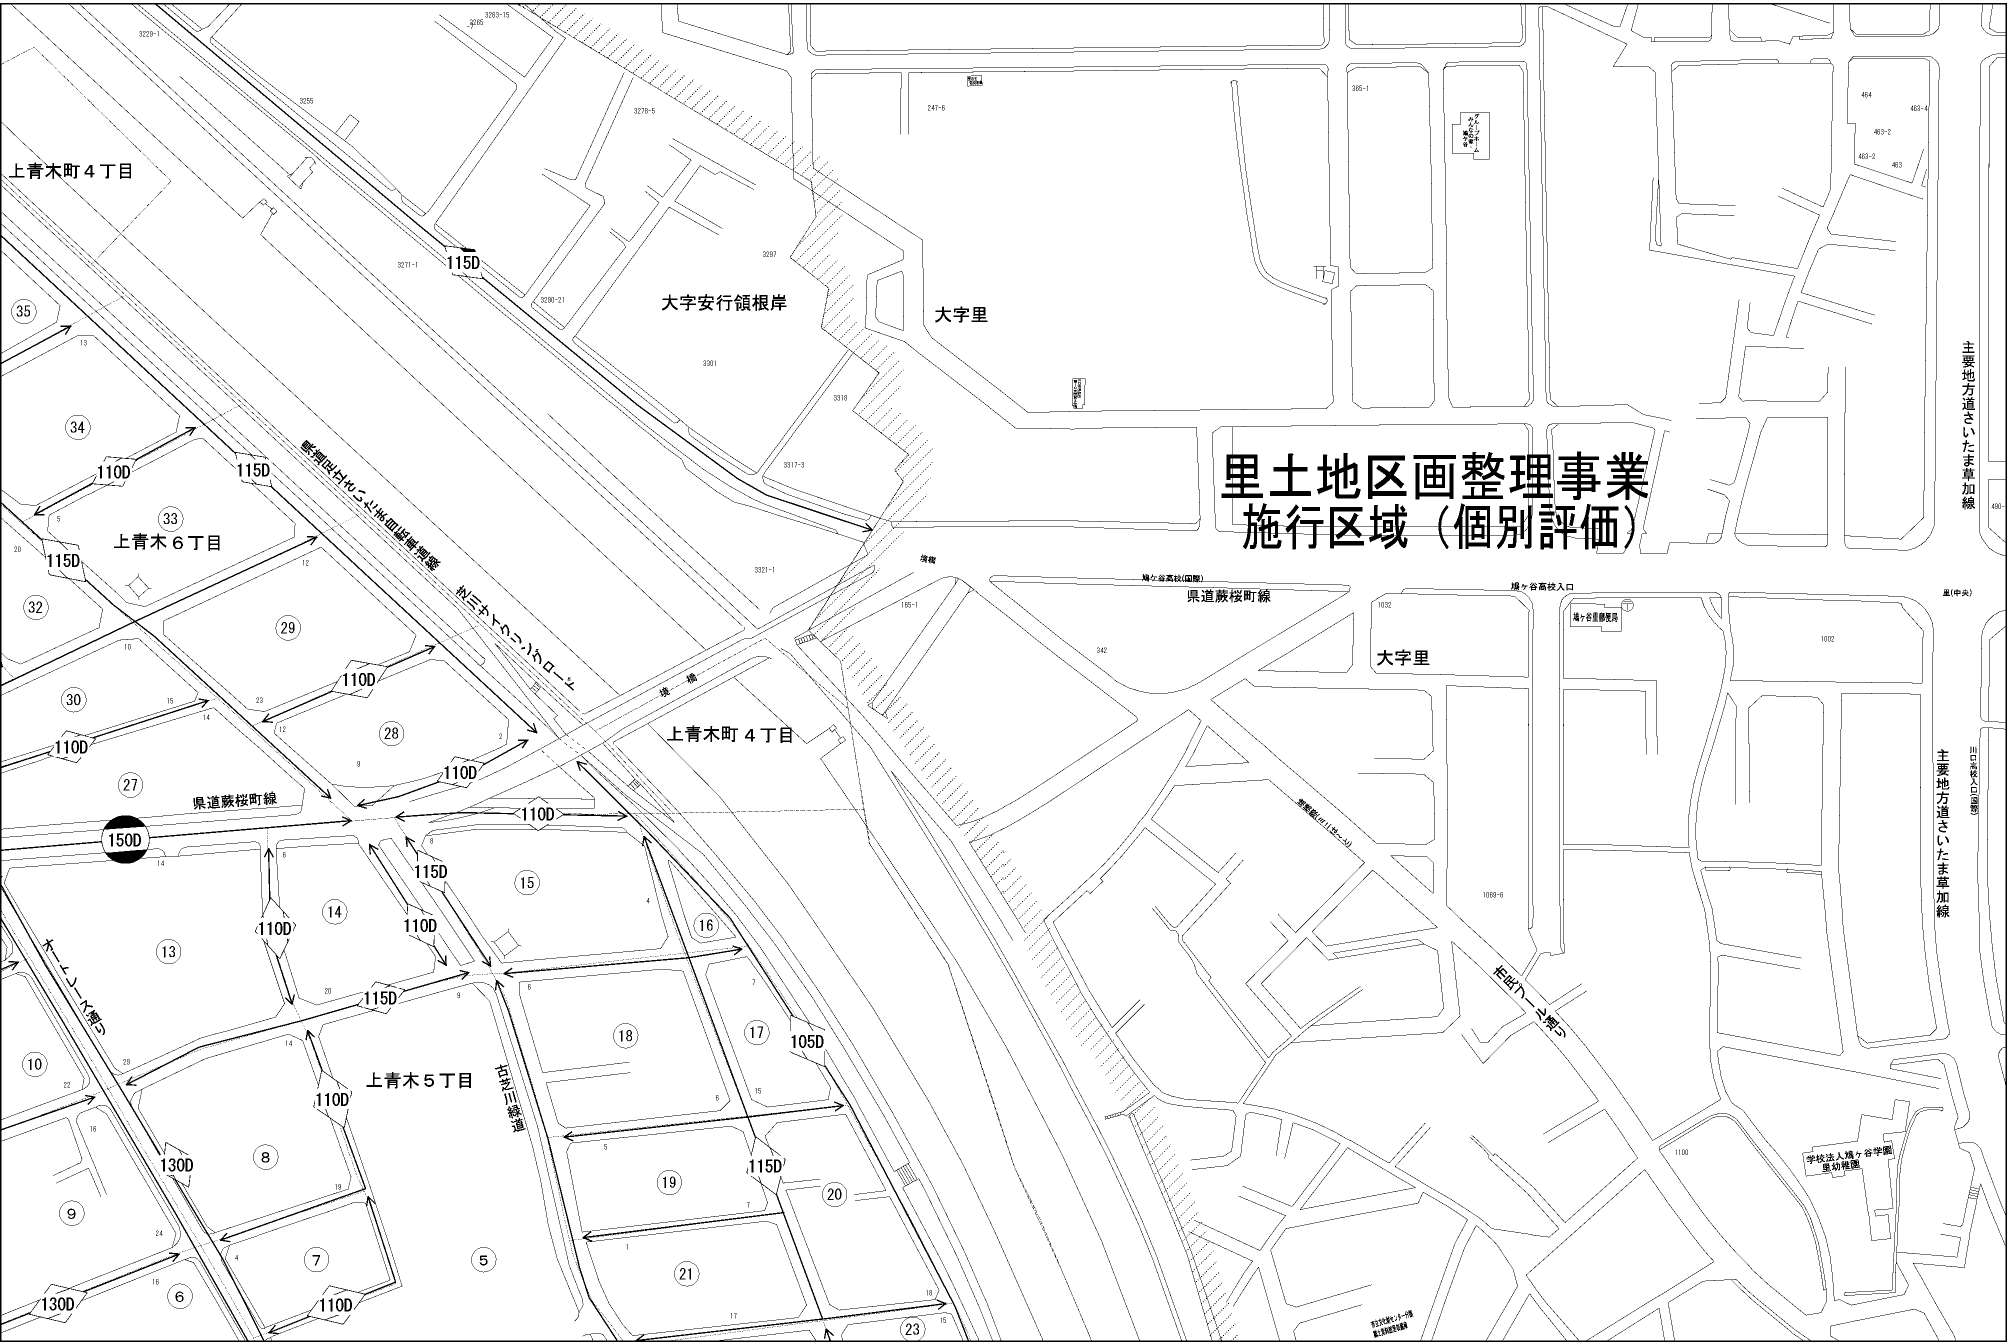

ビル街地区 高度商業地区 繁華街地区 普通商業・併用住宅地区 中小工場地区 大工場地区 普通住宅地区

道路を中心として全地域 全地域 南側道路沿い 全地域 北側道路沿い 南側全地域 北側全地域 南側道路沿い 北側道路沿い 南側全地域 北側全地域

無印は全地域

記号	借地権割合	記号	借地権割合
A	90%	E	50%
B	80%	F	40%
C	70%	G	30%
D	60%		

川口市
(川口署)

主要地方道さいたま章加線

主要地方道さいたま章加線

里(中央)

川口三郷線

川口三郷線

川口三郷線

学校法人 埼玉学園
里幼稚園