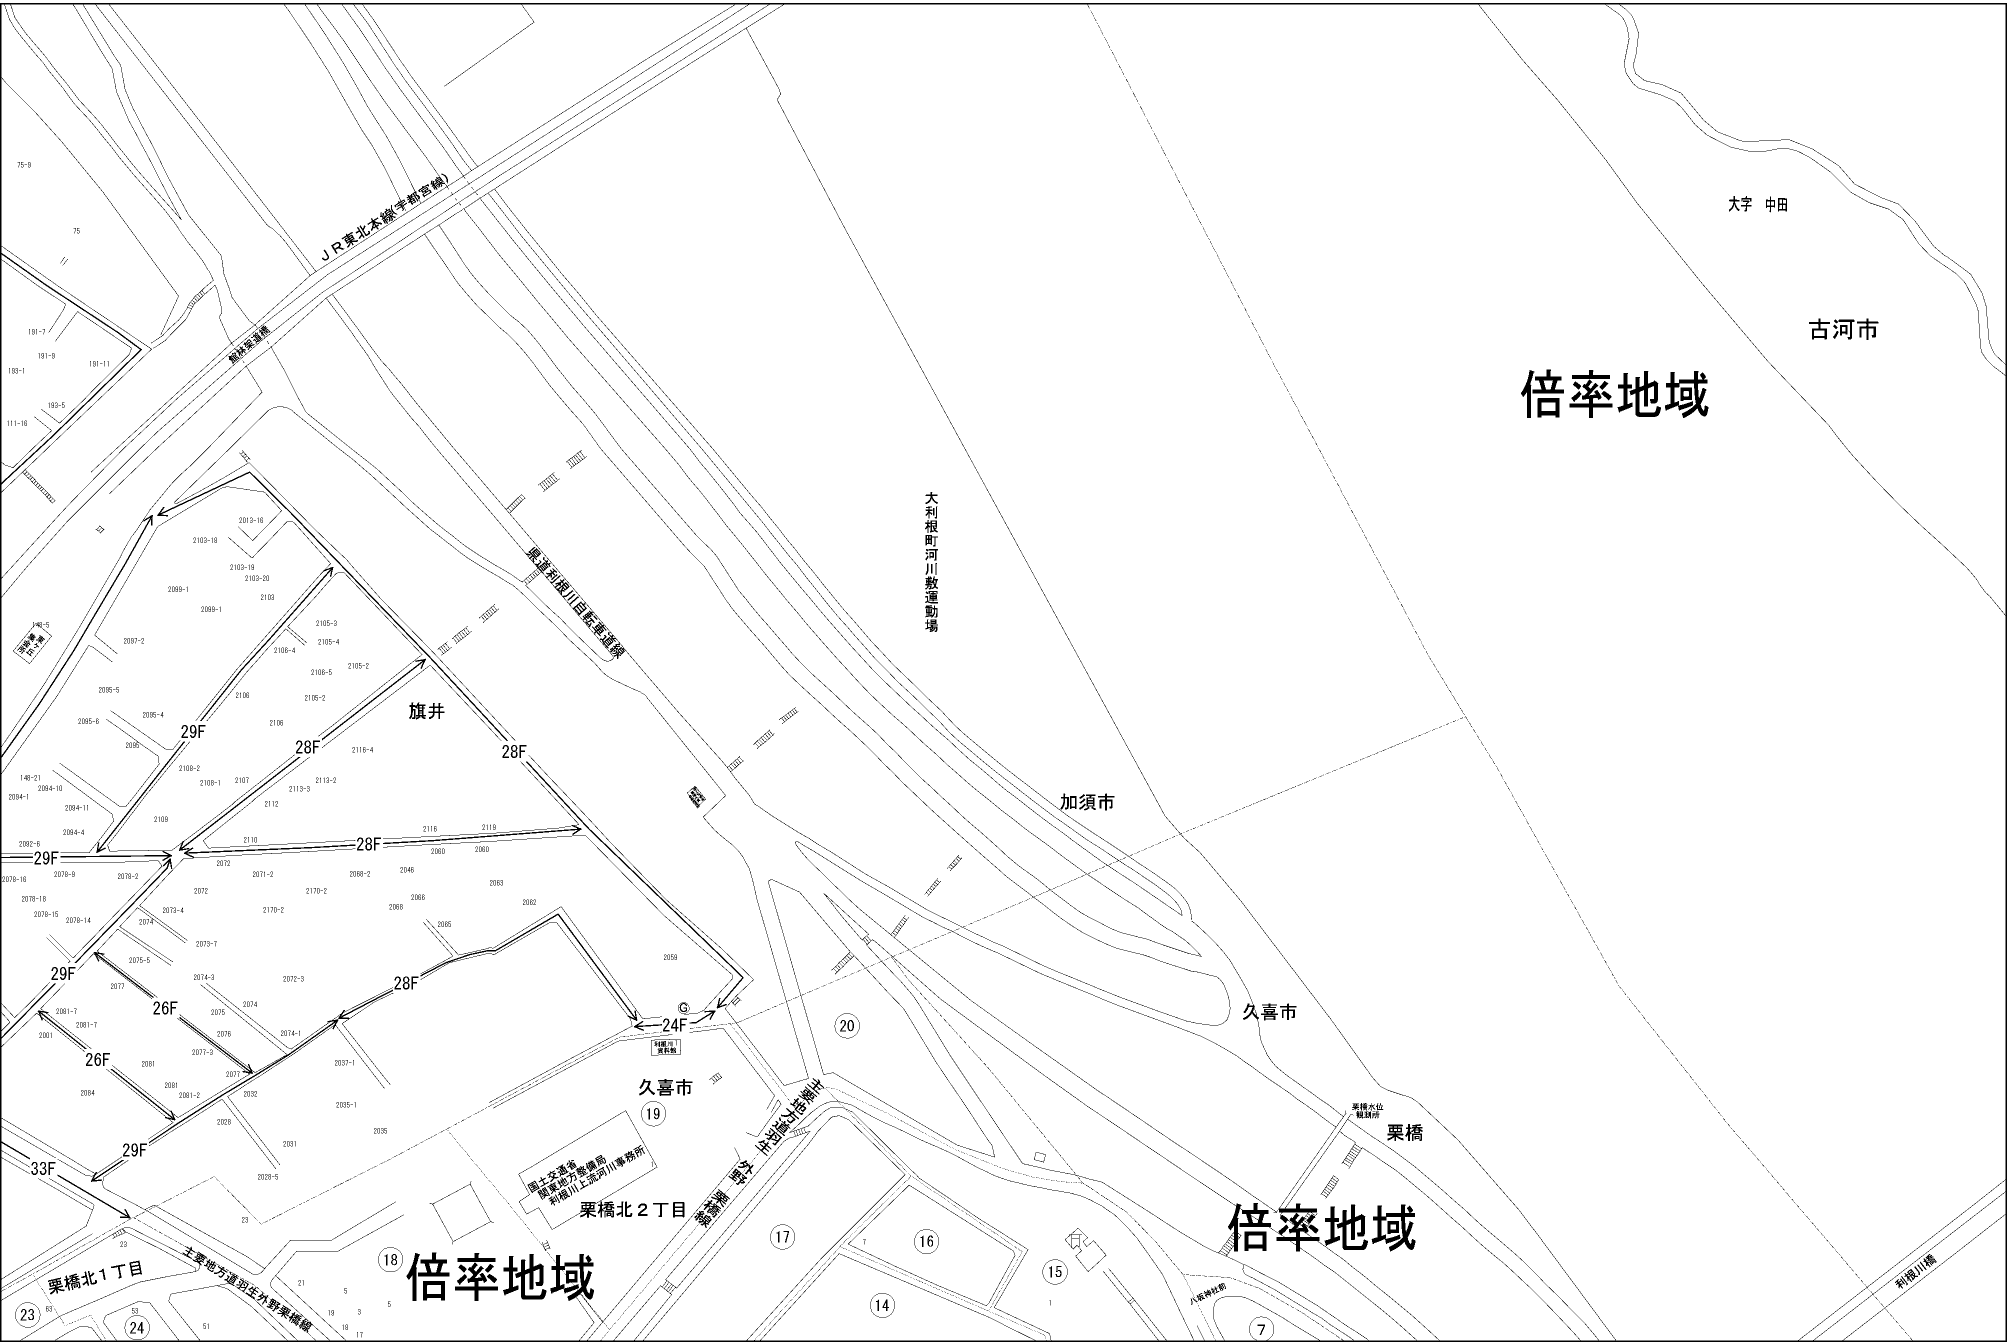

ビル街地区 高度商業地区 繁華街地区 普通商業・併用住宅地区 中小工場地区 大工場地区 普通住宅地区

記号	借地権割合	記号	借地権割合
A	90%	E	50%
B	80%	F	40%
C	70%	G	30%
D	60%		

32103

当 図

加須市
(行田署)

大字 中田
古河市

倍率地域

大和町河川敷運動場

加須市

久喜市

栗橋

倍率地域

18 倍率地域

栗橋北1丁目

栗橋北2丁目

久喜市

栗橋南 栗橋

栗橋北 栗橋

栗橋南 栗橋

栗橋北 栗橋

栗橋南 栗橋

栗橋北 栗橋

栗橋南 栗橋

栗橋北 栗橋