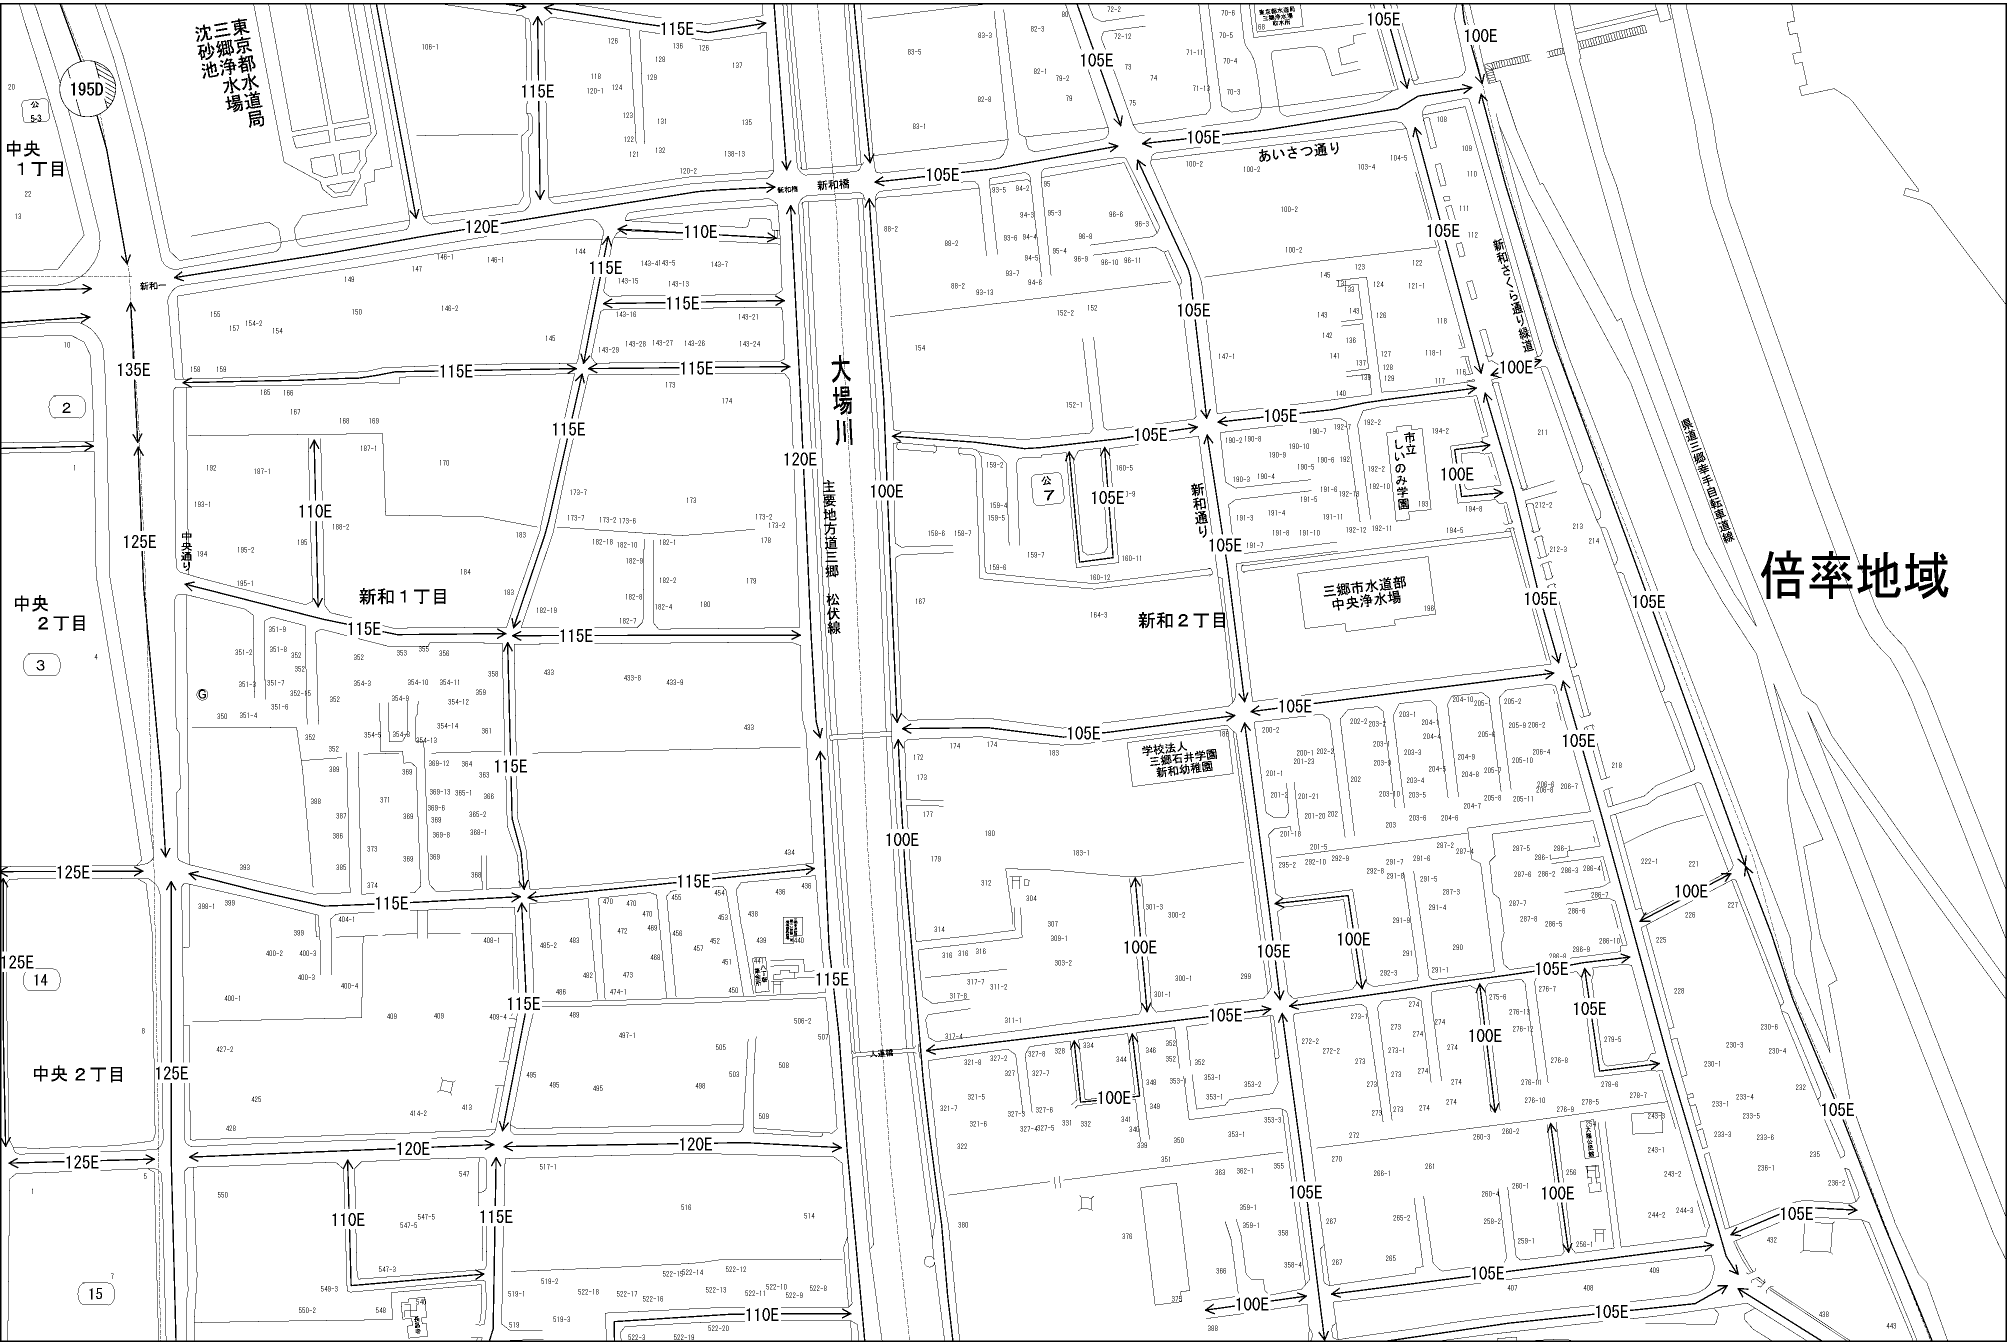

ビル街地区 高度商業地区 繁華街地区 普通商業・併用住宅地区 中小工場地区 大工場地区 普通住宅地区

三郷市  
(越谷署)

倍率地域