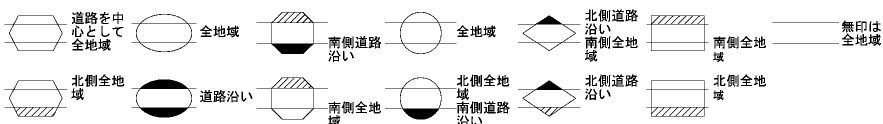

ビル街地区 高度商業地区 繁華街地区 普通商業・併用住宅地区 中小工場地区 大工場地区 普通住宅地区

記号	借地権割合	記号	借地権割合
A	90%	E	50%
B	80%	F	40%
C	70%	G	30%
D	60%		

志木市  
(朝霞署)

29  
40122

29  
40122

倍率地域

志木・朝霞市運動場

倍率地域