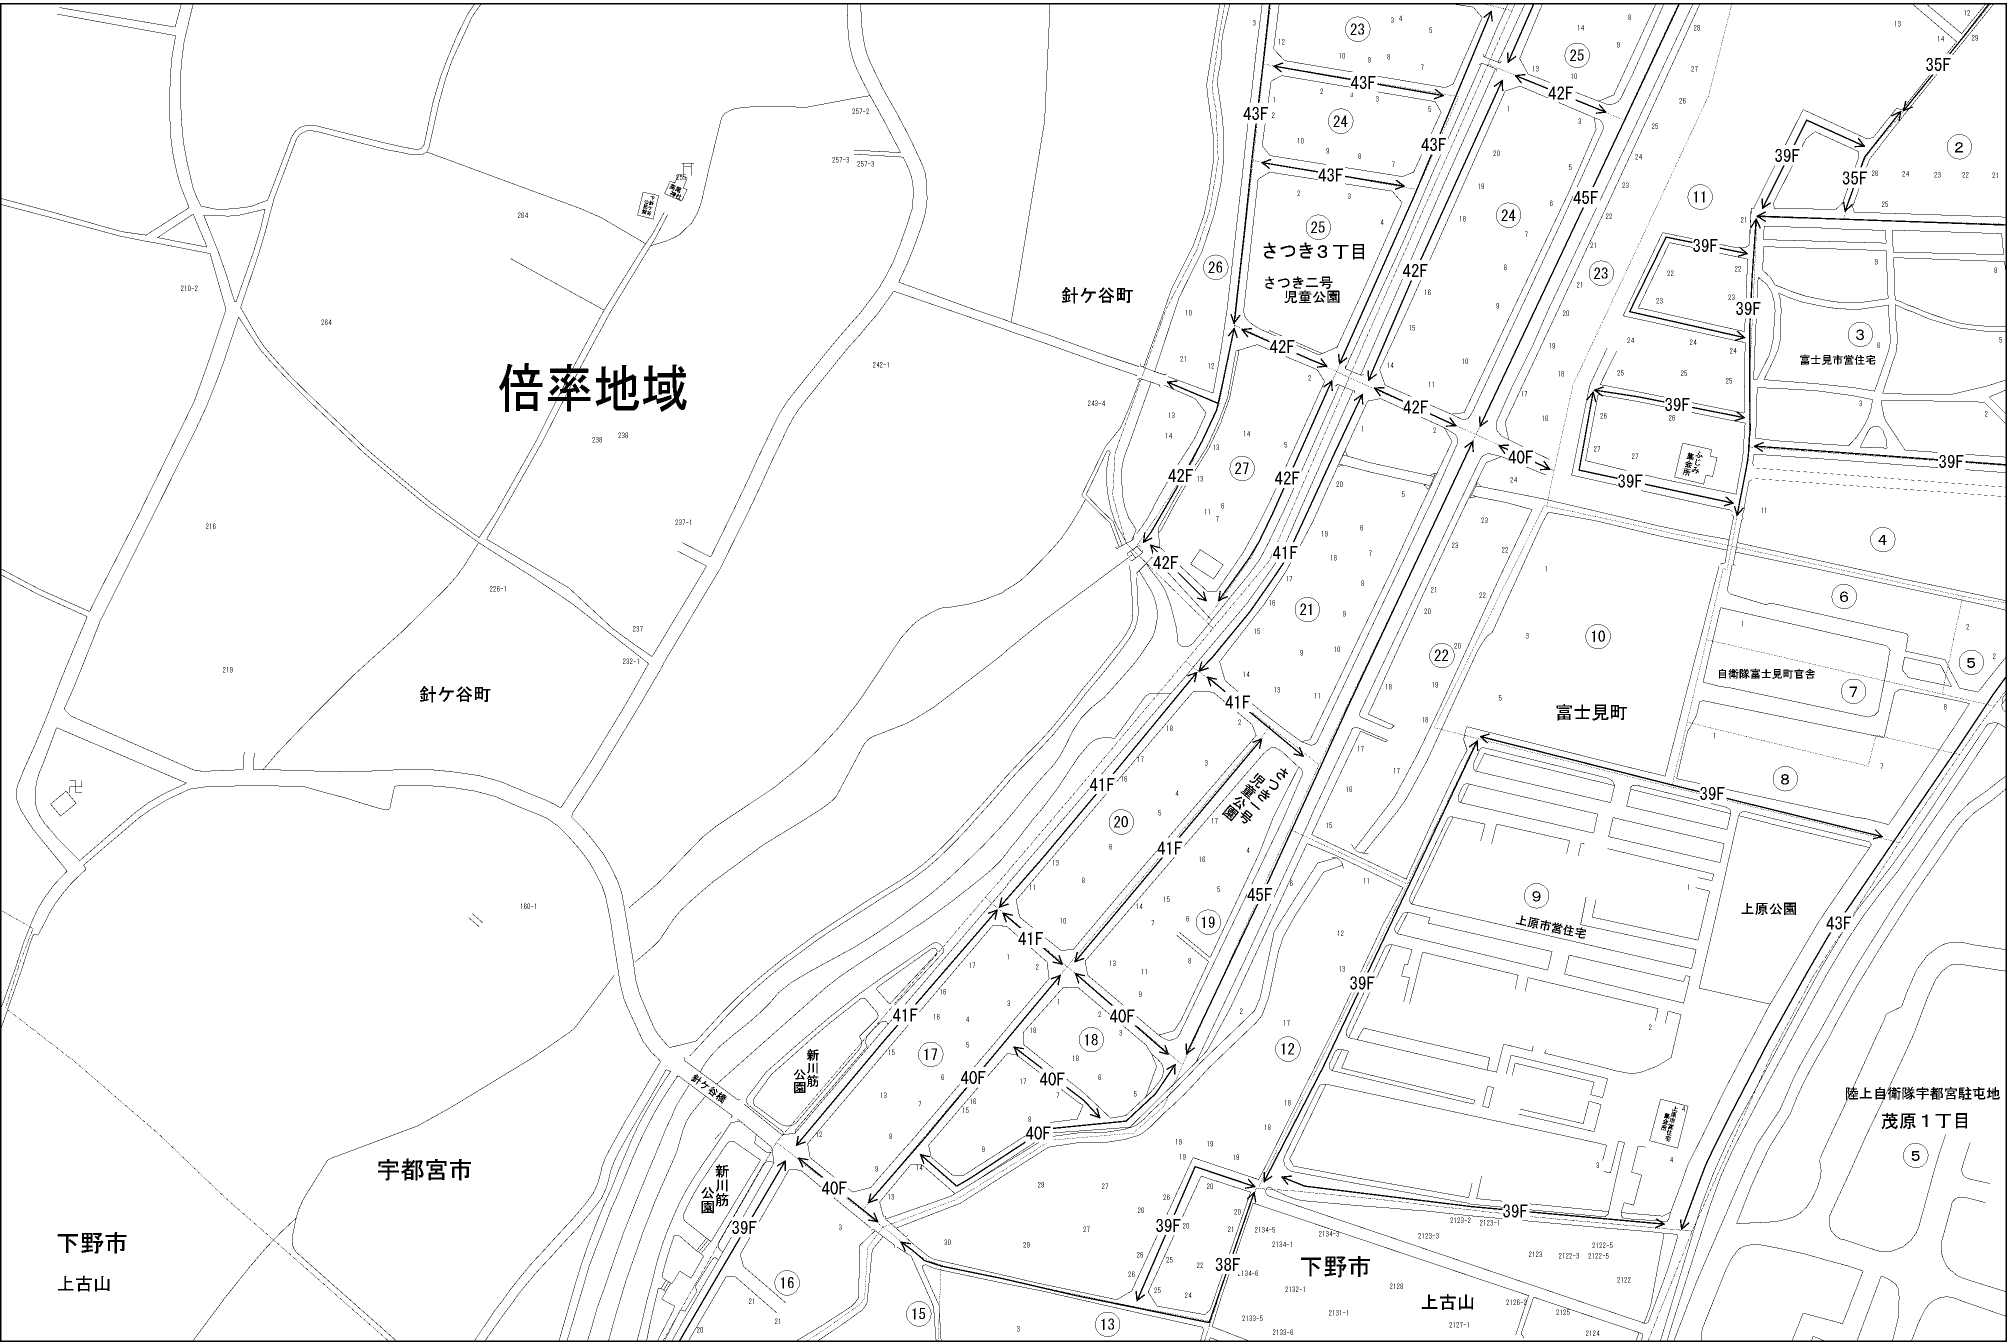

ビル街地区 高度商業地区 繁華街地区 普通商業・併用住宅地区 中小工場地区 大工場地区 普通住宅地区

記号	借地権割合	記号	借地権割合
A	90%	E	50%
B	80%	F	40%
C	70%	G	30%
D	60%		

倍率地域

針ヶ谷町

宇都宮市

下野市
上古山

下野市

上古山

陸上自衛隊宇都宮駐屯地
茂原1丁目