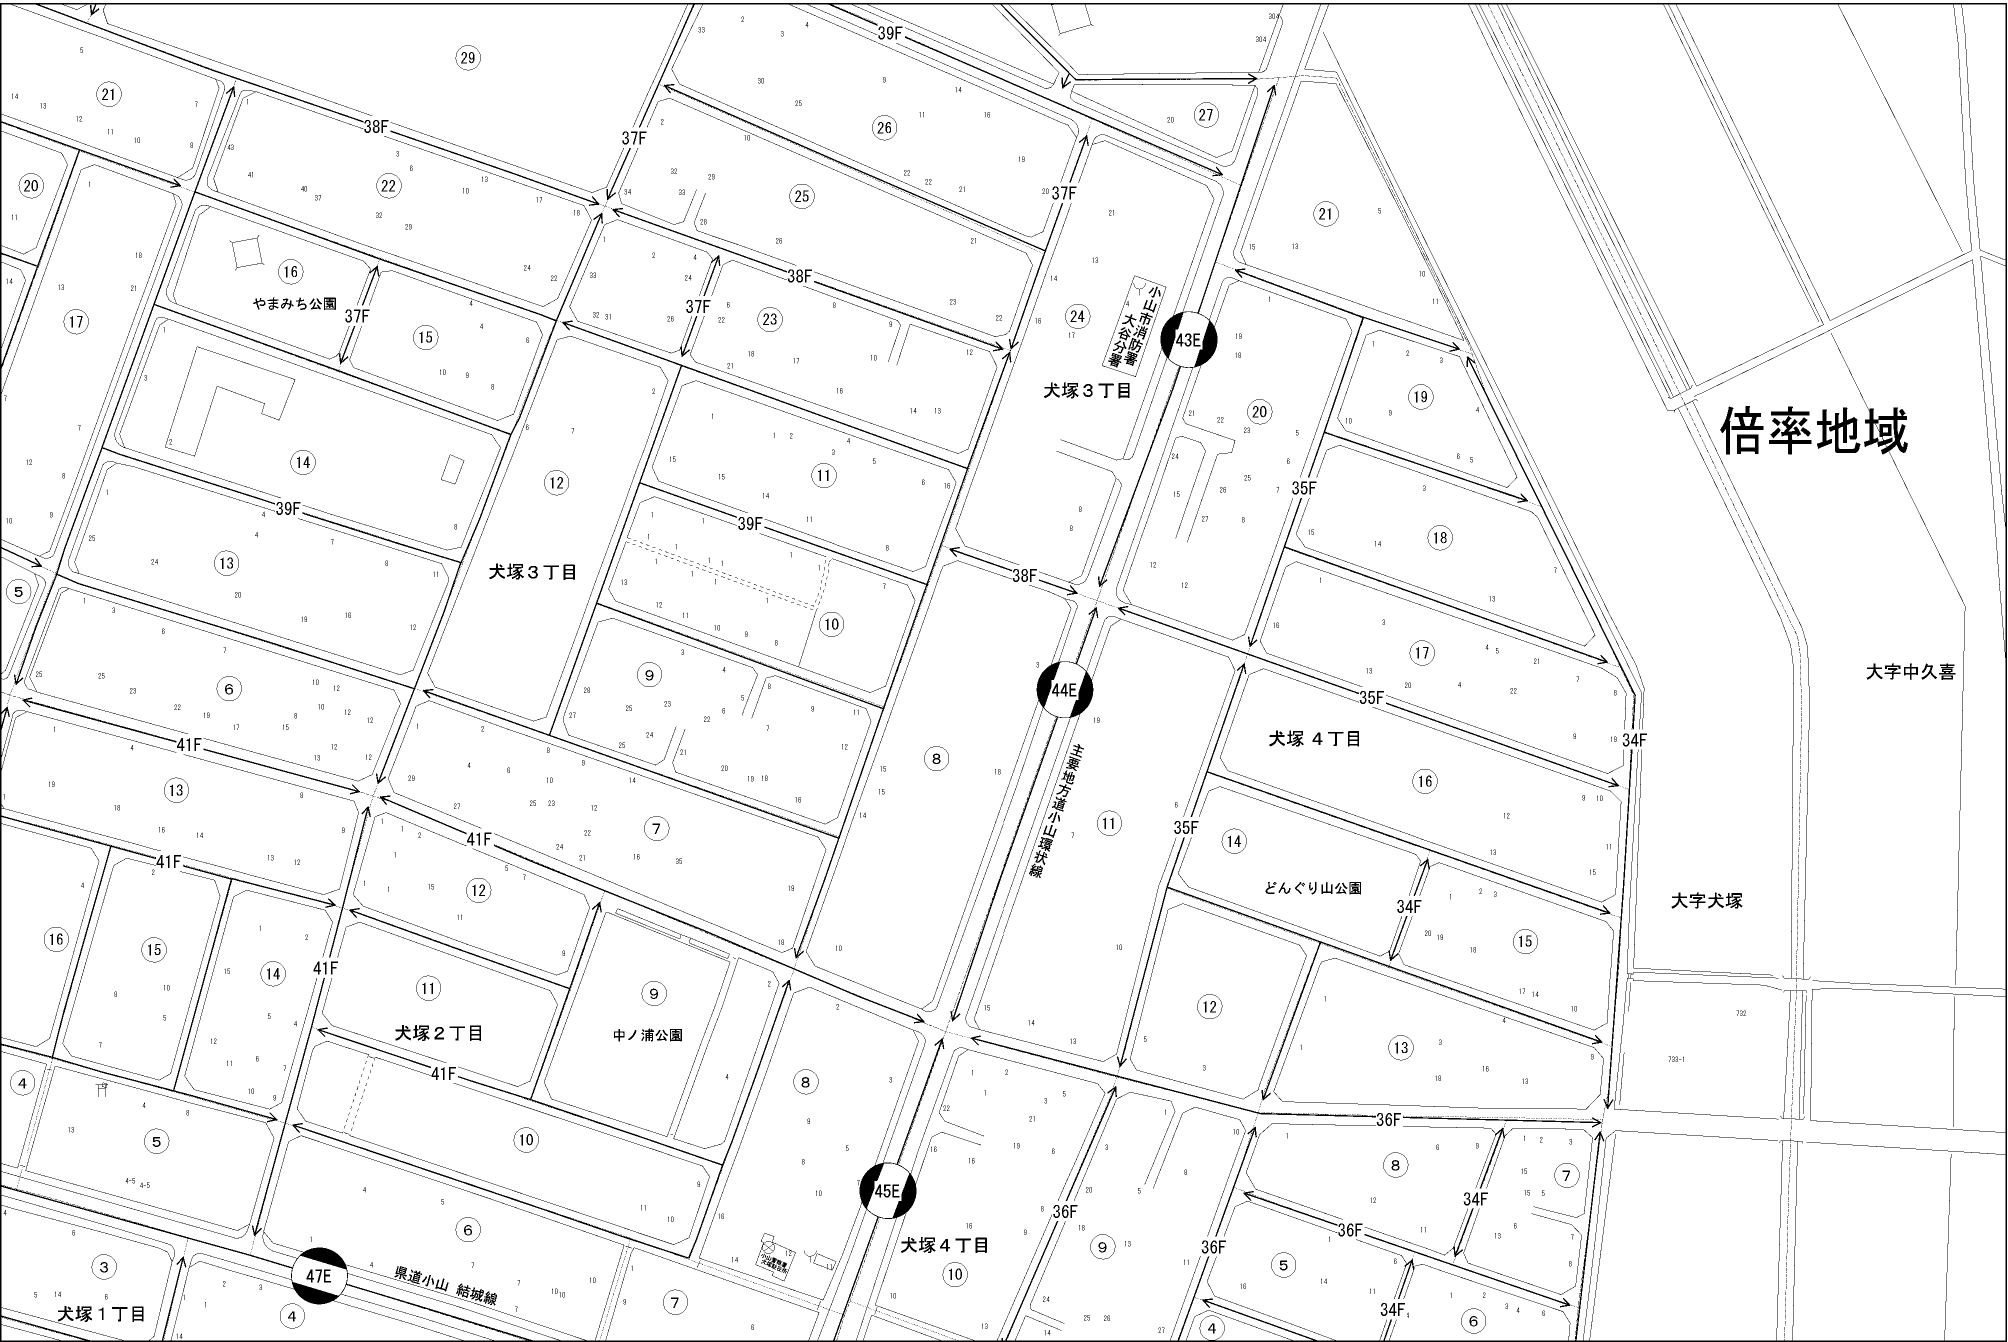

ビル街地区 高度商業地区 繁華街地区 普通商業・併用住宅地区 中小工場地区 大工場地区 普通住宅地区

記号	借地権割合	記号	借地権割合
A	90%	E	50%
B	80%	F	40%
C	70%	G	30%
D	60%		

小山市  
(栃木署)

倍率地域

大字中久喜

大字犬塚

県道小山 結城線

主要地方道小山環状線