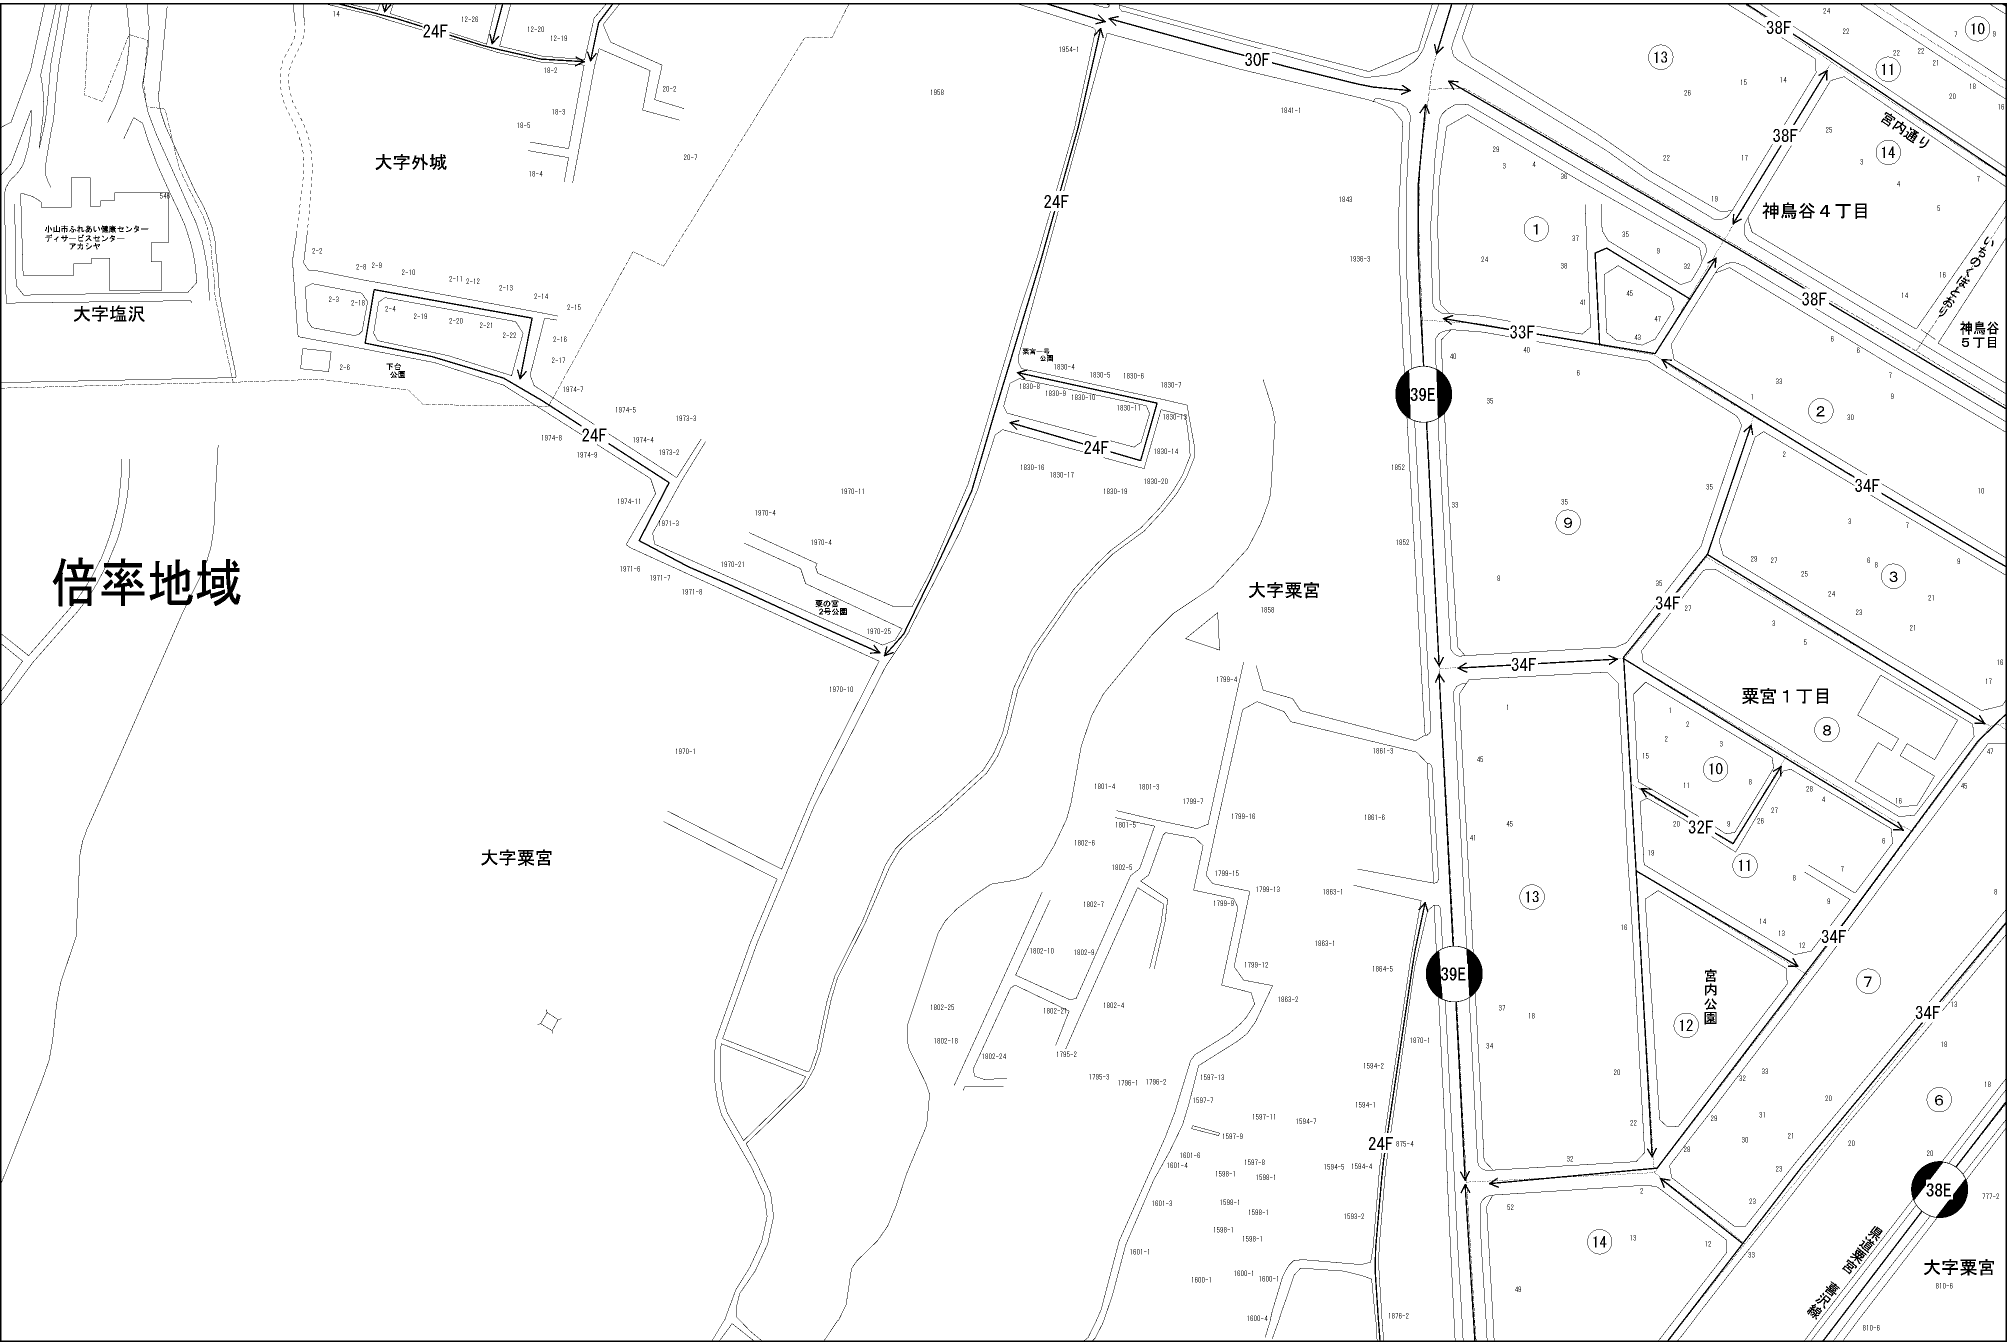

ビル街地区 高度商業地区 繁華街地区 普通商業・併用住宅地区 中小工場地区 大工場地区 普通住宅地区

小山市
(栃木署)

倍率地域

大字粟宮
810-6