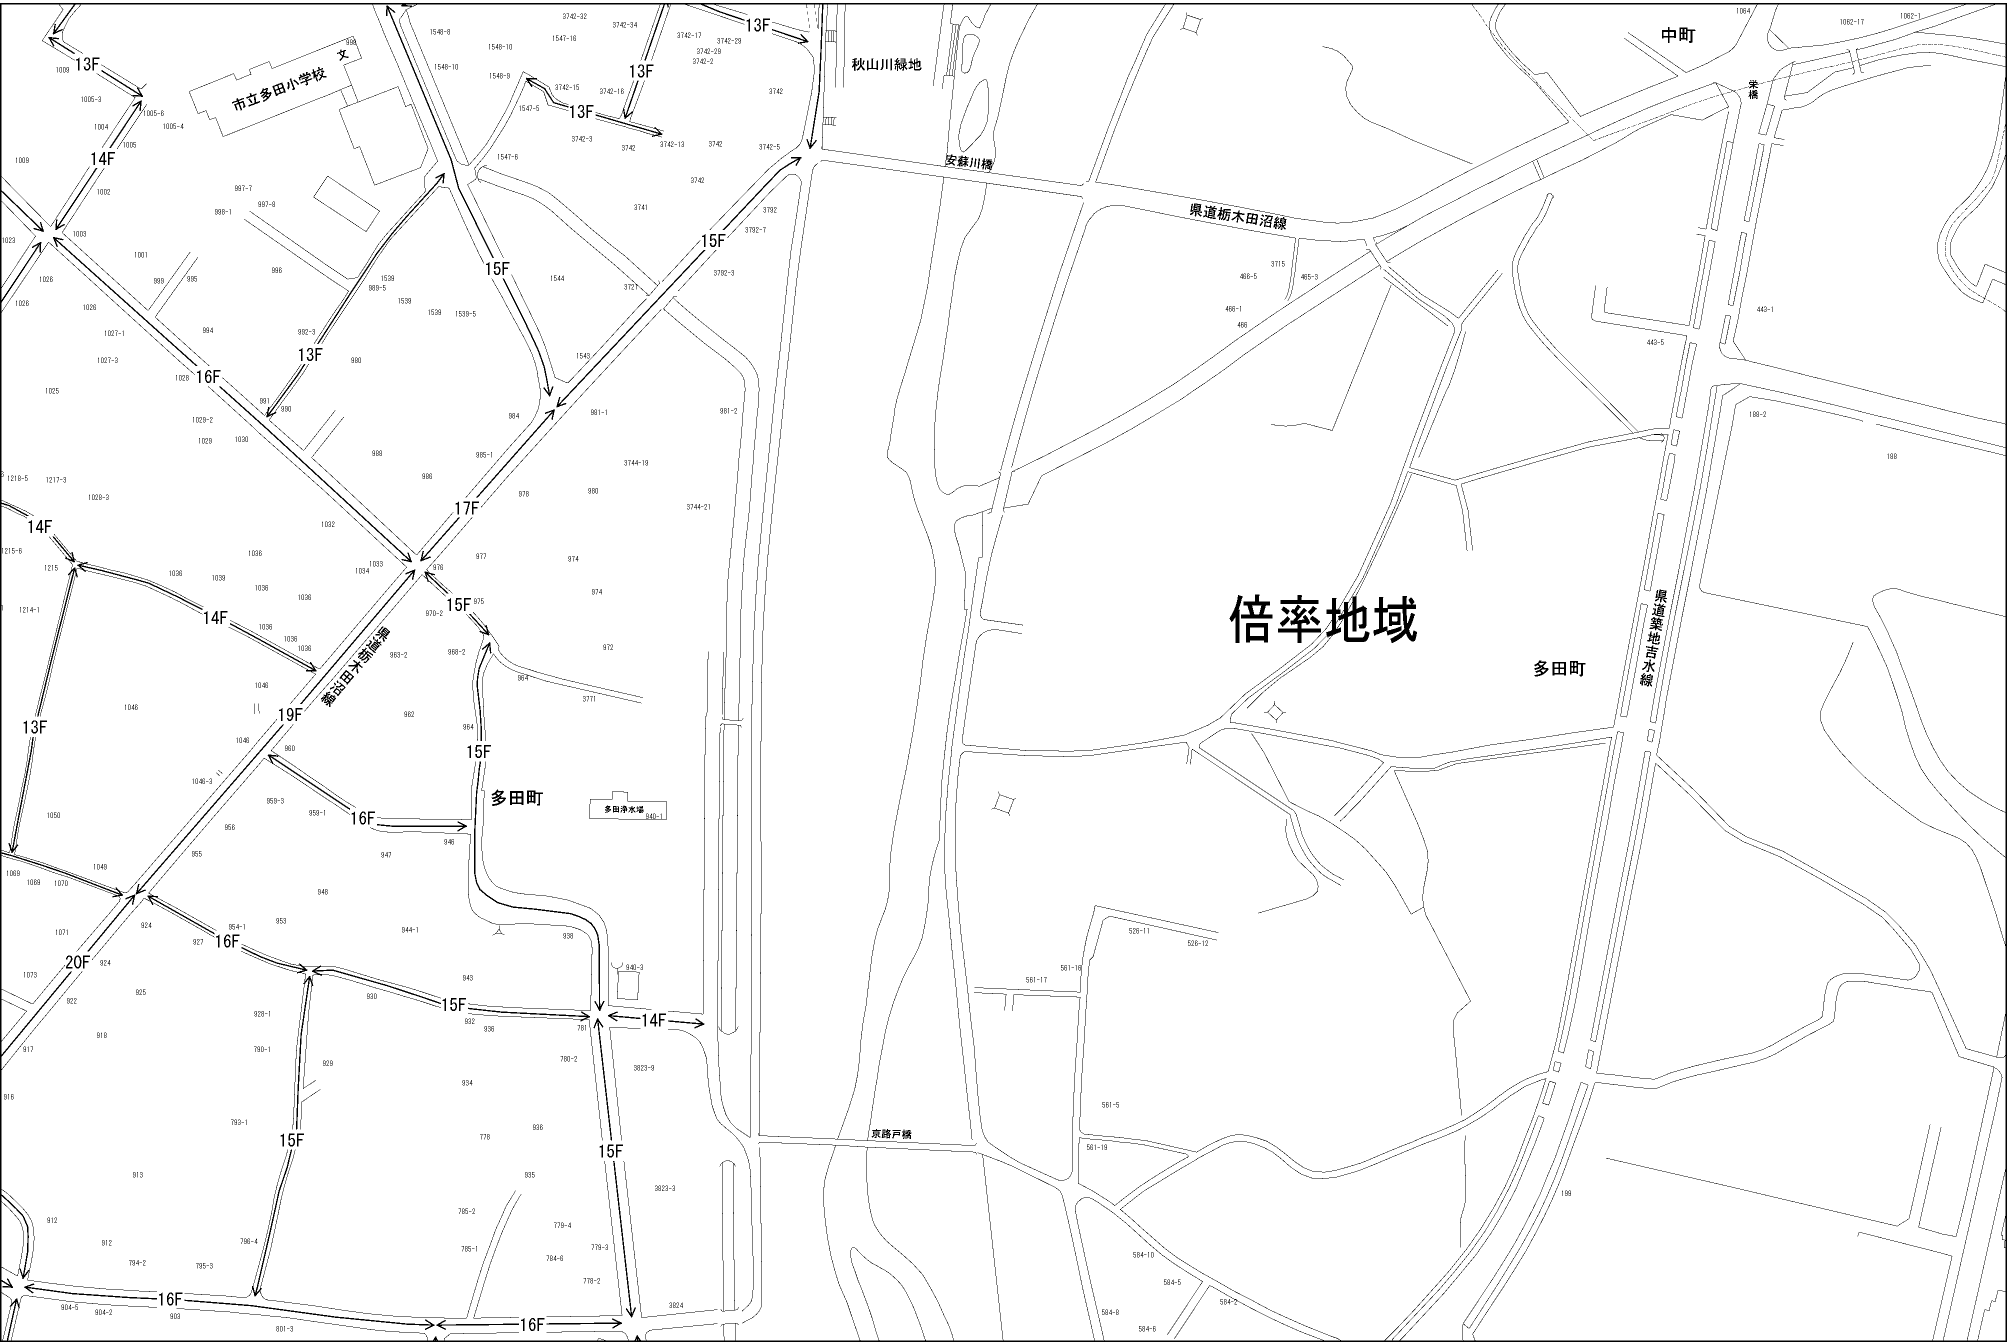

ビル街地区 高度商業地区 繁華街地区 普通商業・併用住宅地区 中小工場地区 大工場地区 普通住宅地区

佐野市  
(佐野署)

倍率地域

多田町

県道築地町水線

京路戸橋

市立多田小学校 文

秋山川緑地

安藤川橋

県道栃木田沼線

多田浄水場

多田町

中町