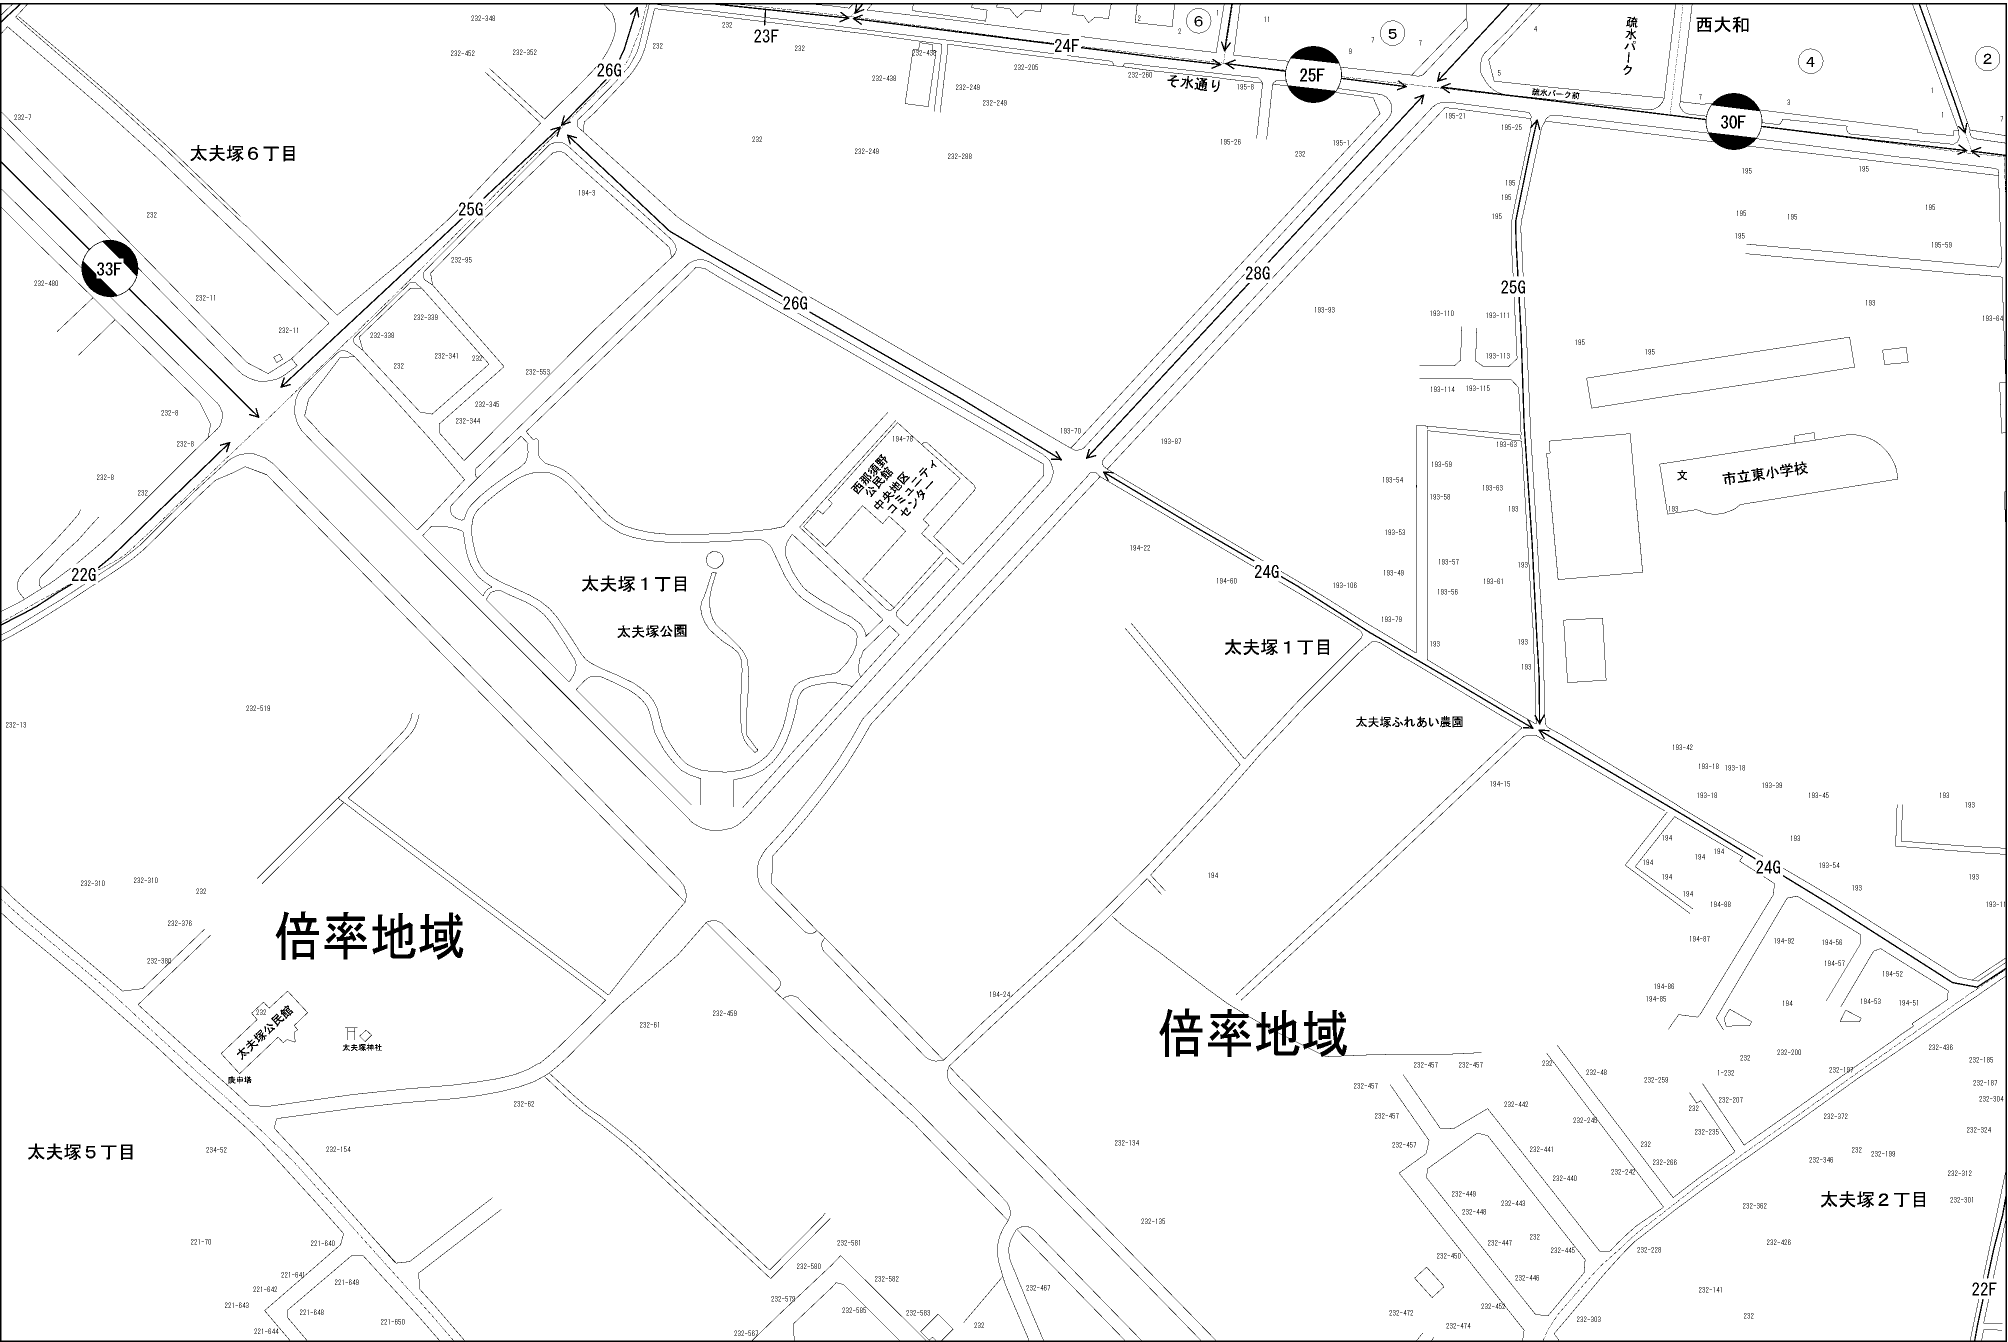

ビル街地区 高度商業地区 繁華街地区 普通商業・併用住宅地区 中小工場地区 大工場地区 普通住宅地区

那須塩原市
(大田原署)

倍率地域

倍率地域

太夫塚5丁目

太夫塚2丁目

22F