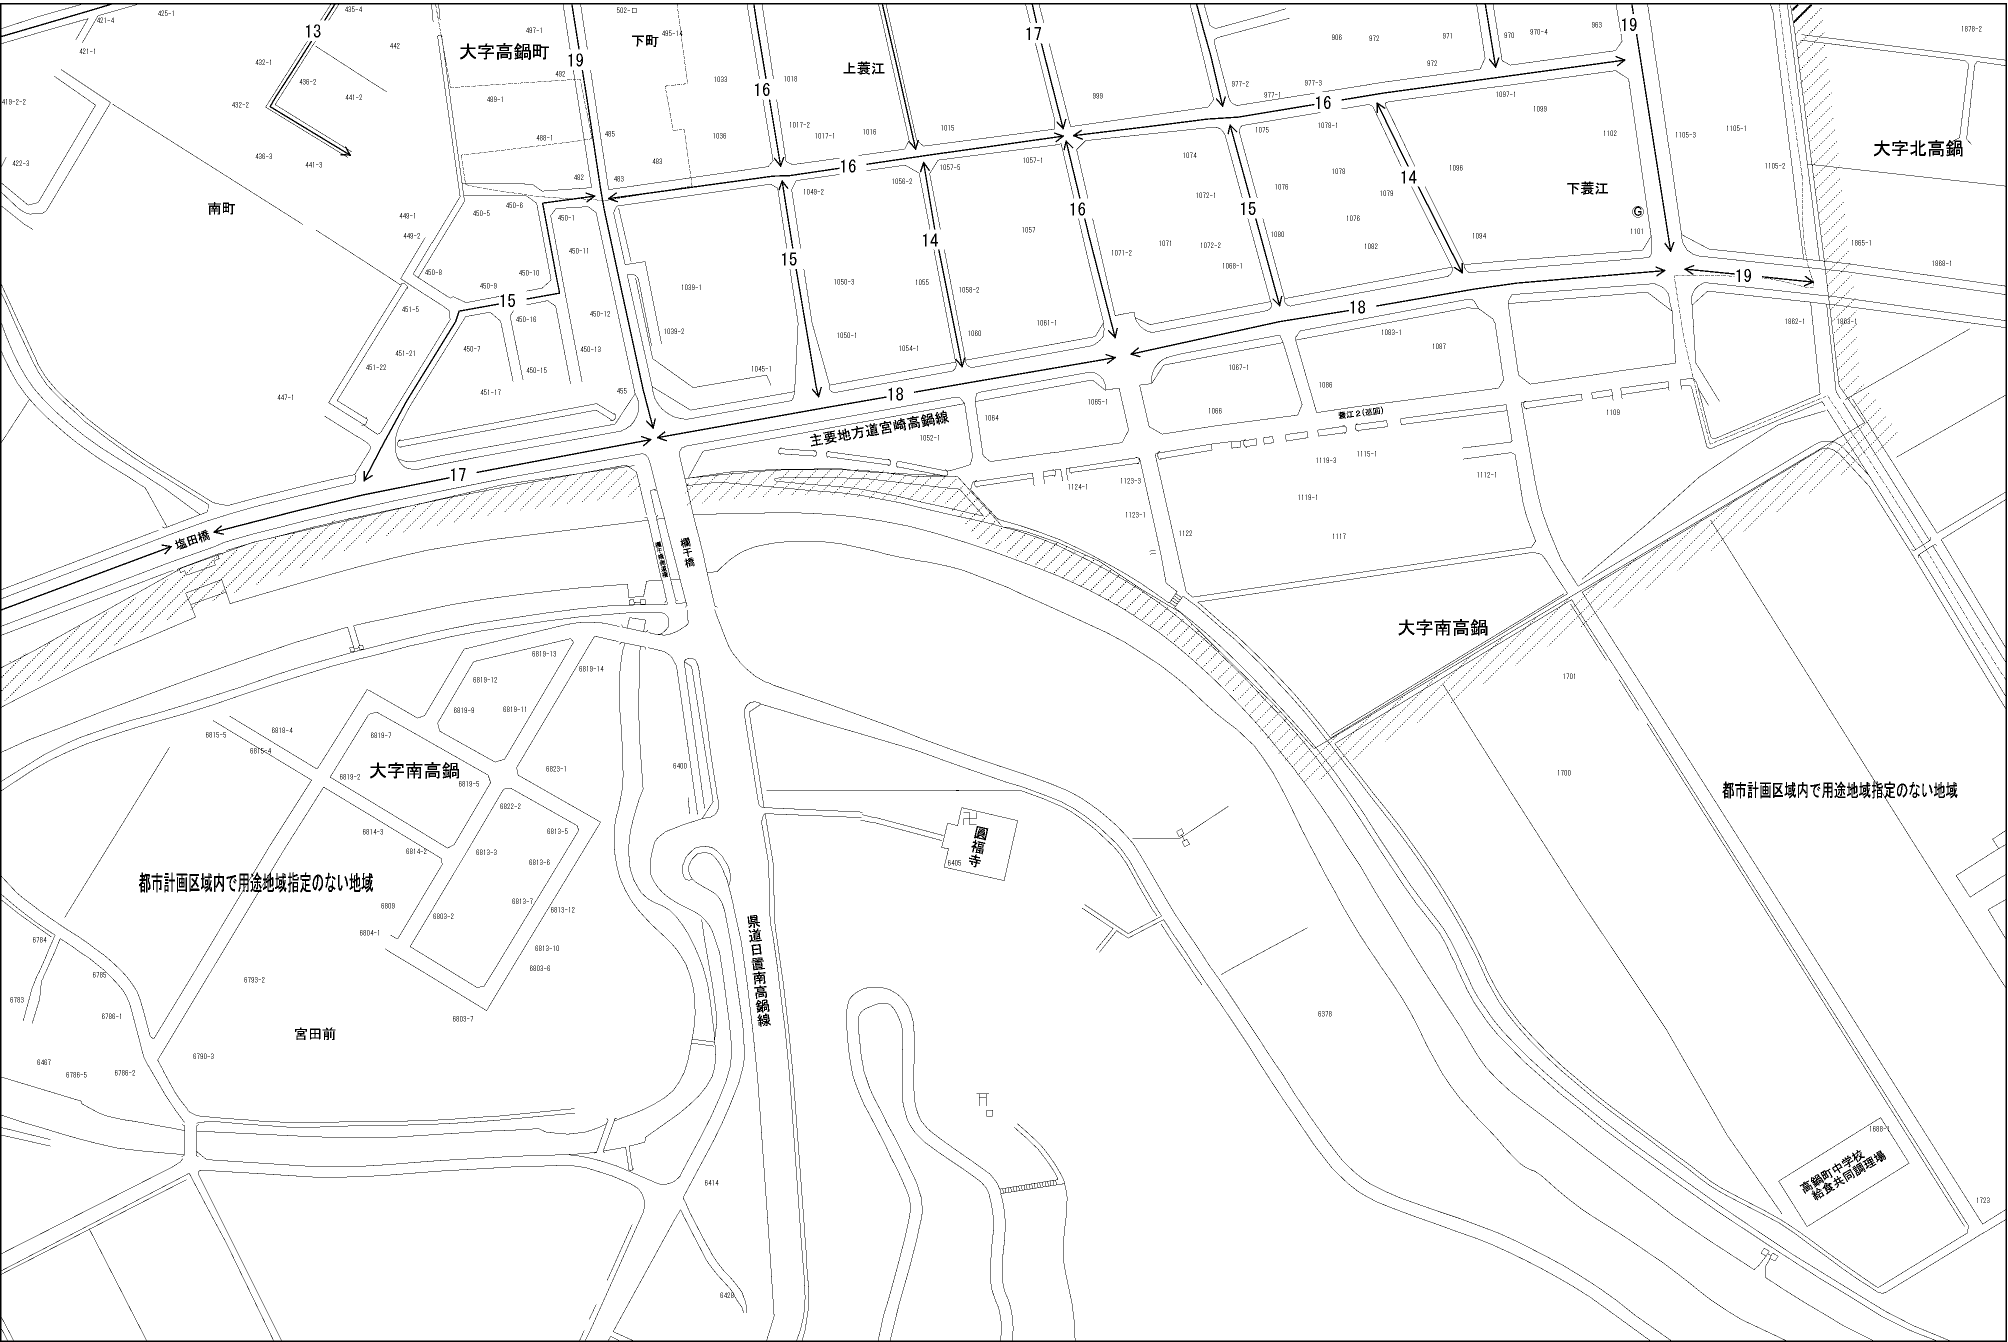

ビル街地区 高度商業地区 繁華街地区 普通商業・併用住宅地区 中小工場地区 大工場地区 普通住宅地区

記号	借地権割合	記号	借地権割合
A	90%	E	50%
B	80%	F	40%
C	70%	G	30%
D	60%		

高鍋町
(高鍋署)

都市計画区域内で用途地域指定のない地域

都市計画区域内で用途地域指定のない地域

高鍋町立学校
松登実用調理場