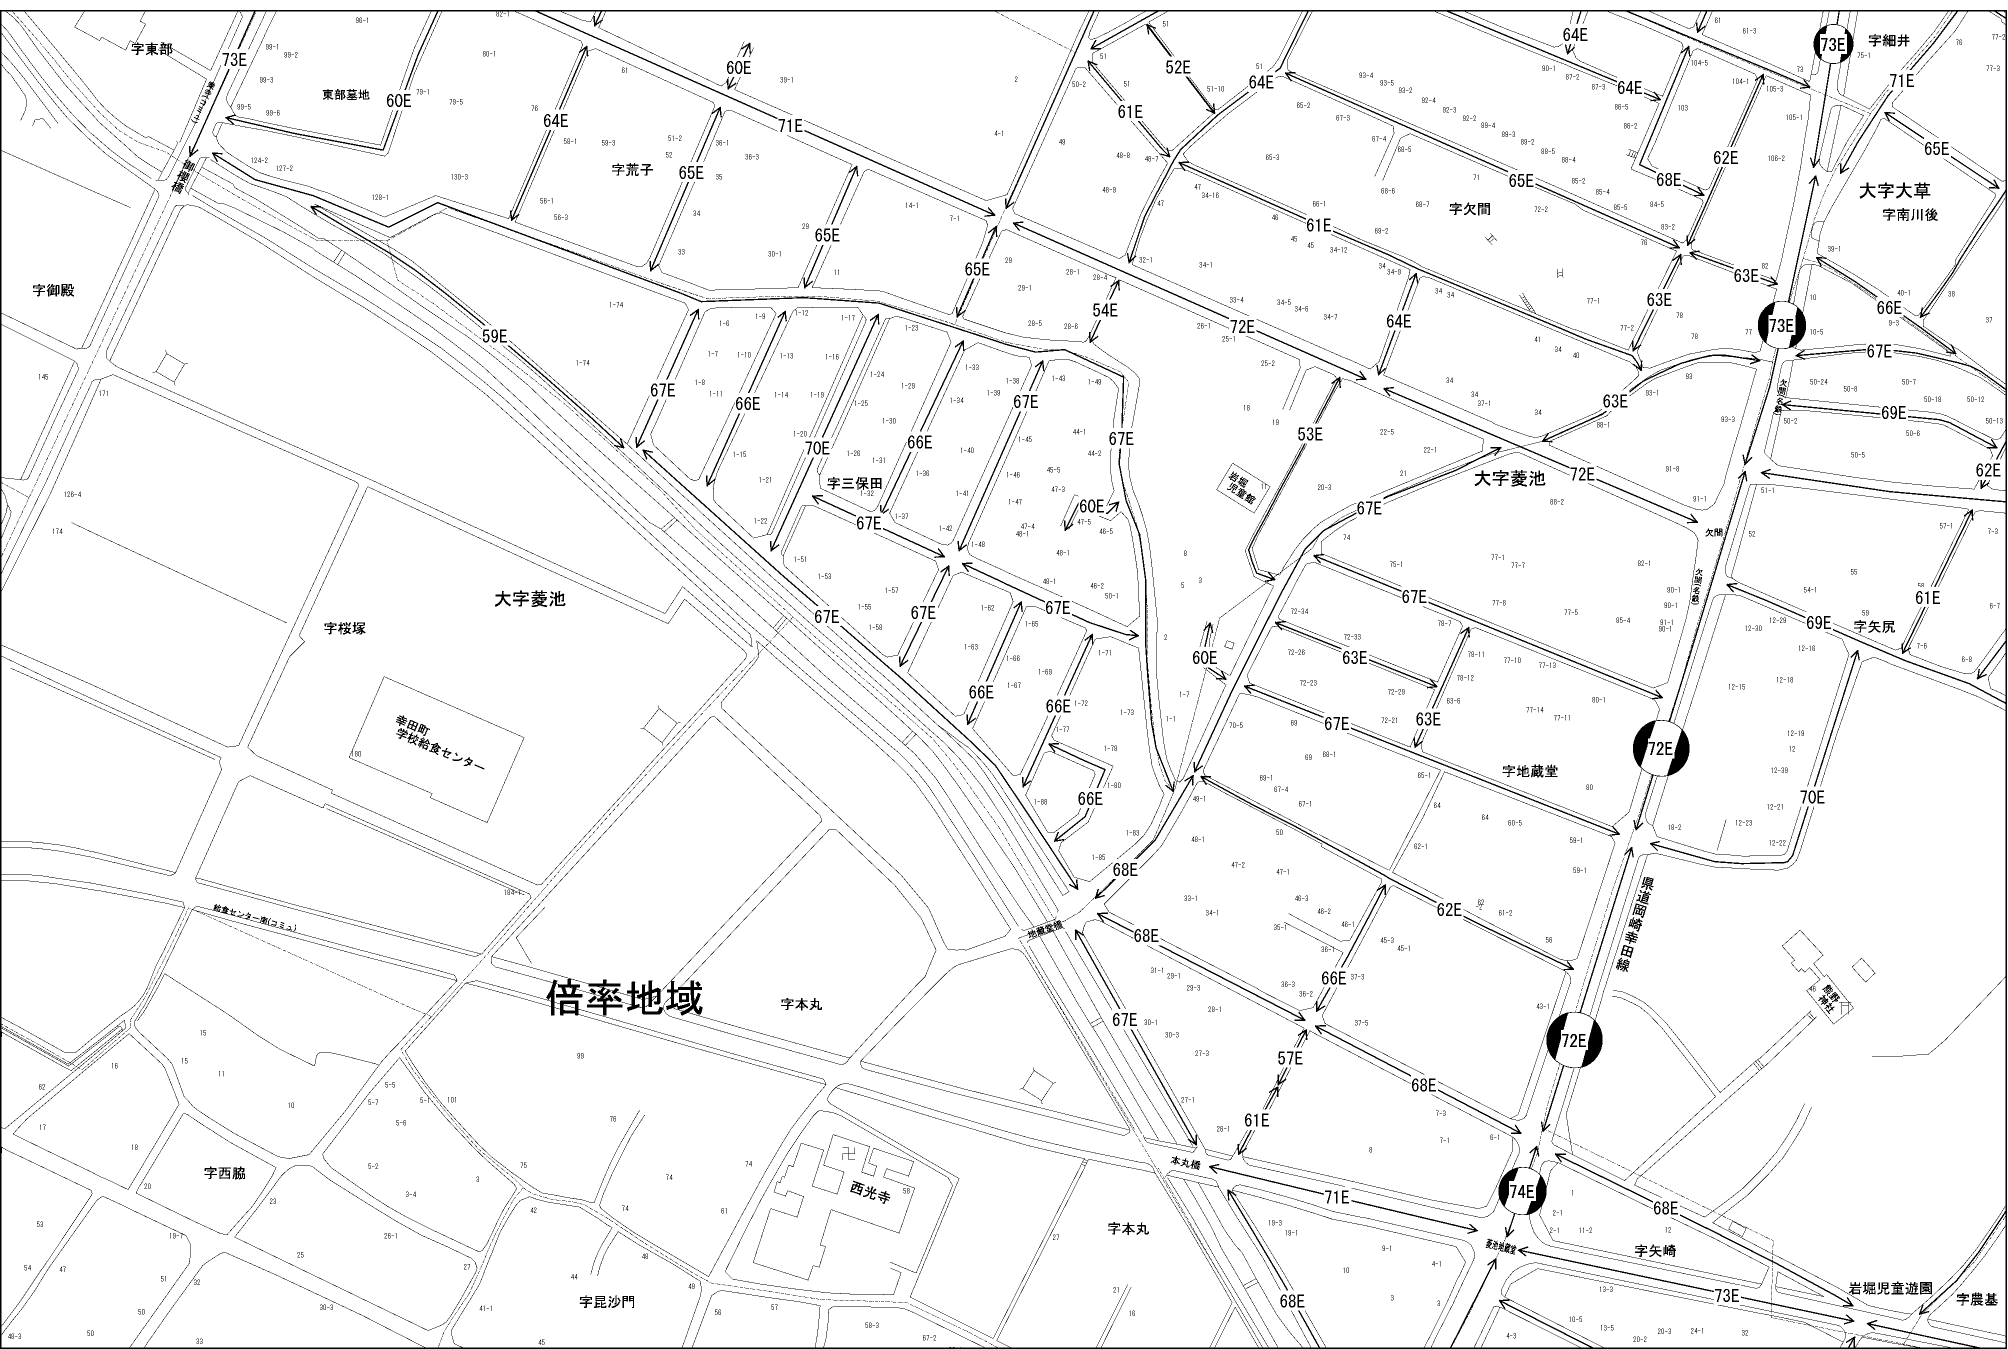

ビル街地区 高度商業地区 繁華街地区 普通商業・併用住宅地区 中小工場地区 大工場地区 普通住宅地区

29
61310

61308

当 図

61311

幸田町
(岡崎署)

29
61310

倍率地域

幸田町
小学校給食センター

西光寺

岩堀児童遊園