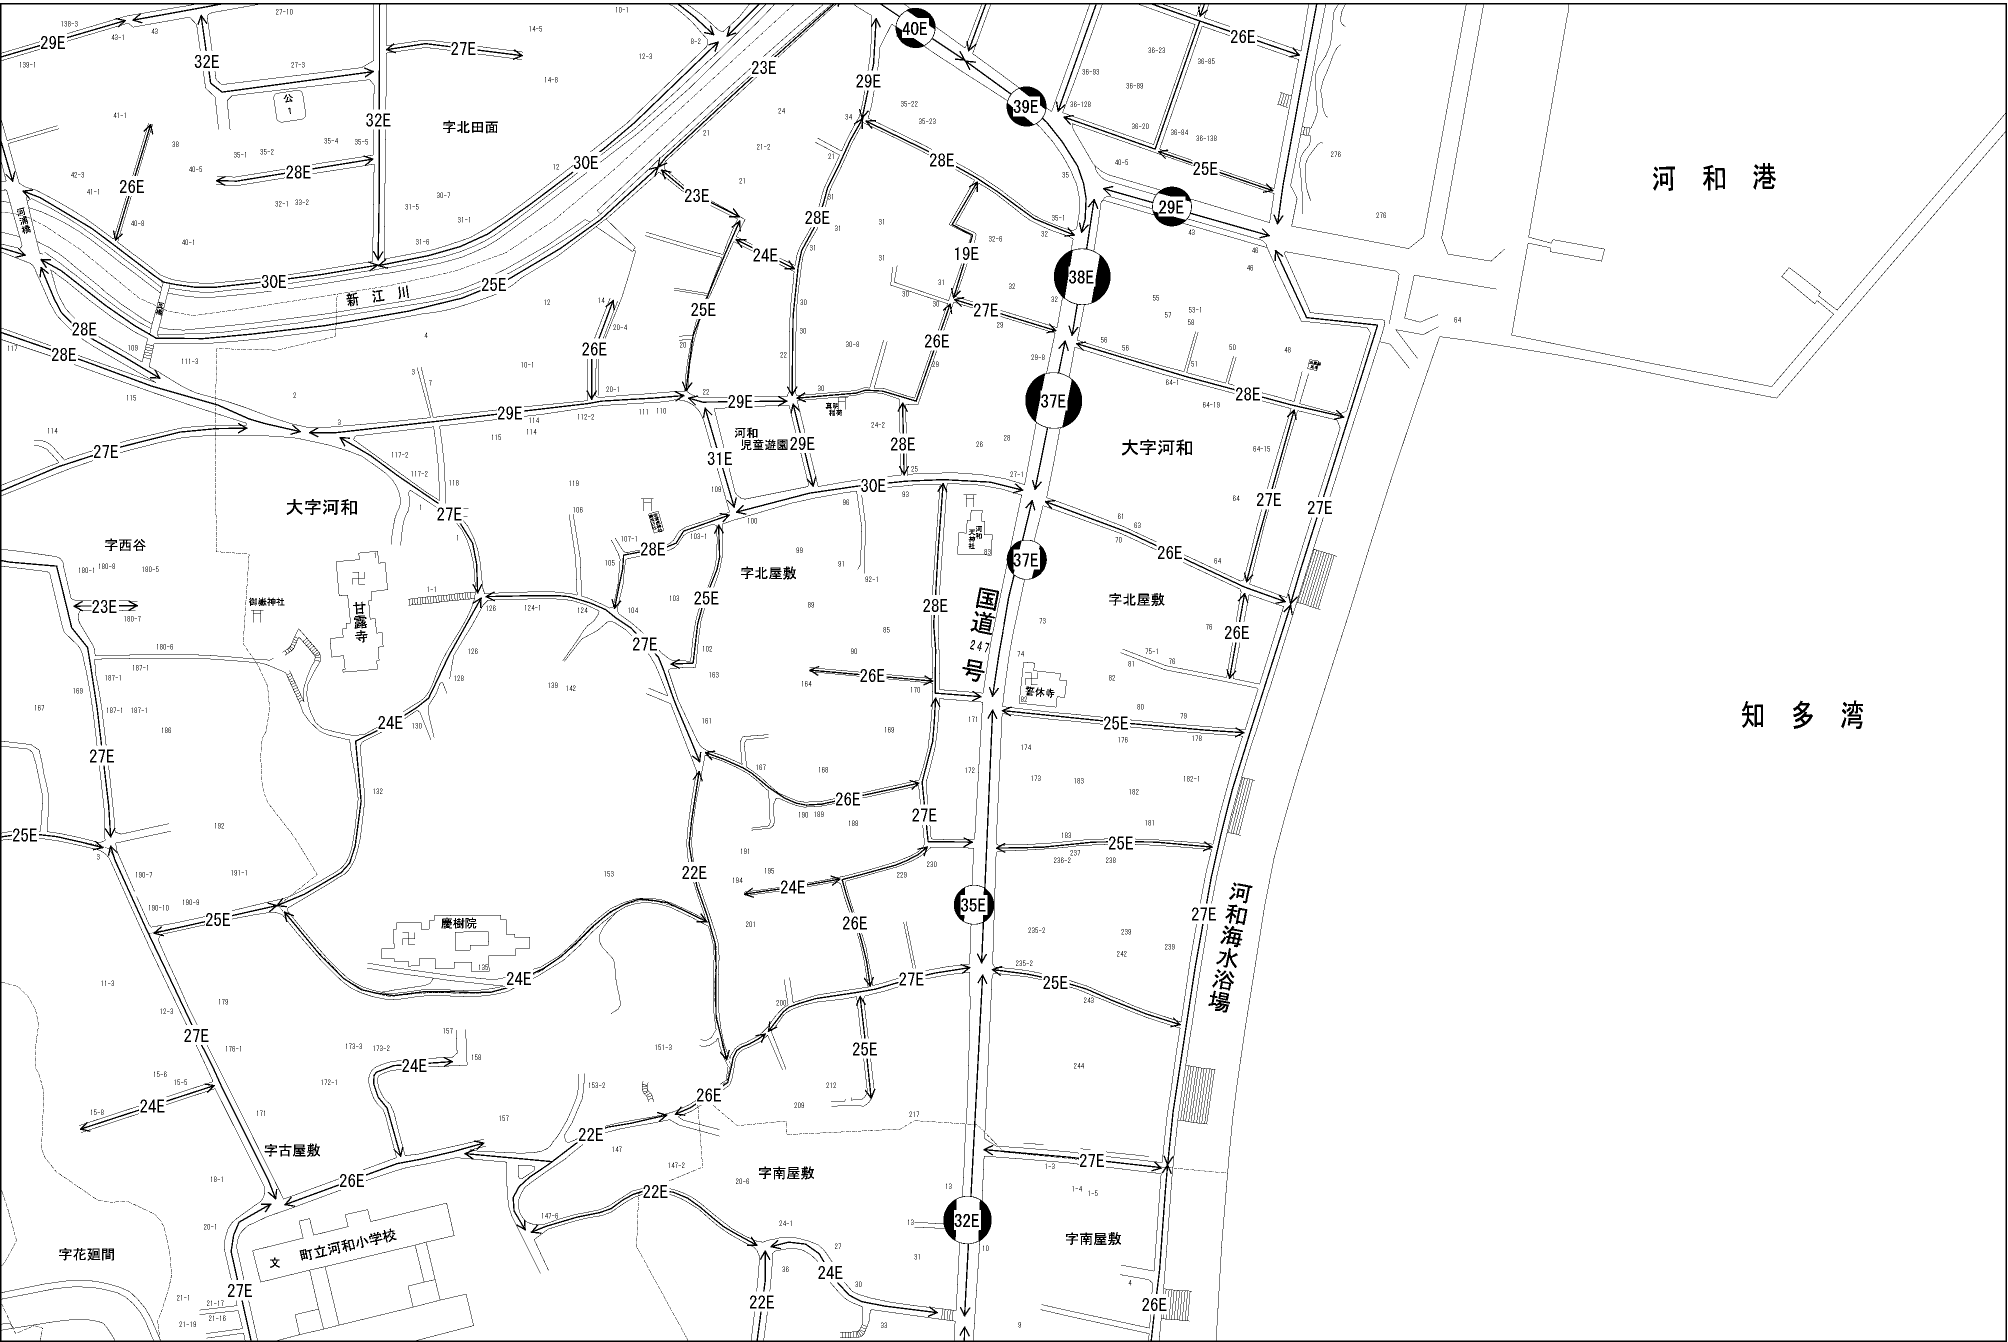

ビル街地区 高度商業地区 繁華街地区 普通商業・併用住宅地区 中小工場地区 大工場地区 普通住宅地区

記号	借地権割合	記号	借地権割合
A	90%	E	50%
B	80%	F	40%
C	70%	G	30%
D	60%		

67885  
67888 当 図 67893

美浜町  
(半田署)

29  
67889

河和港

知多湾