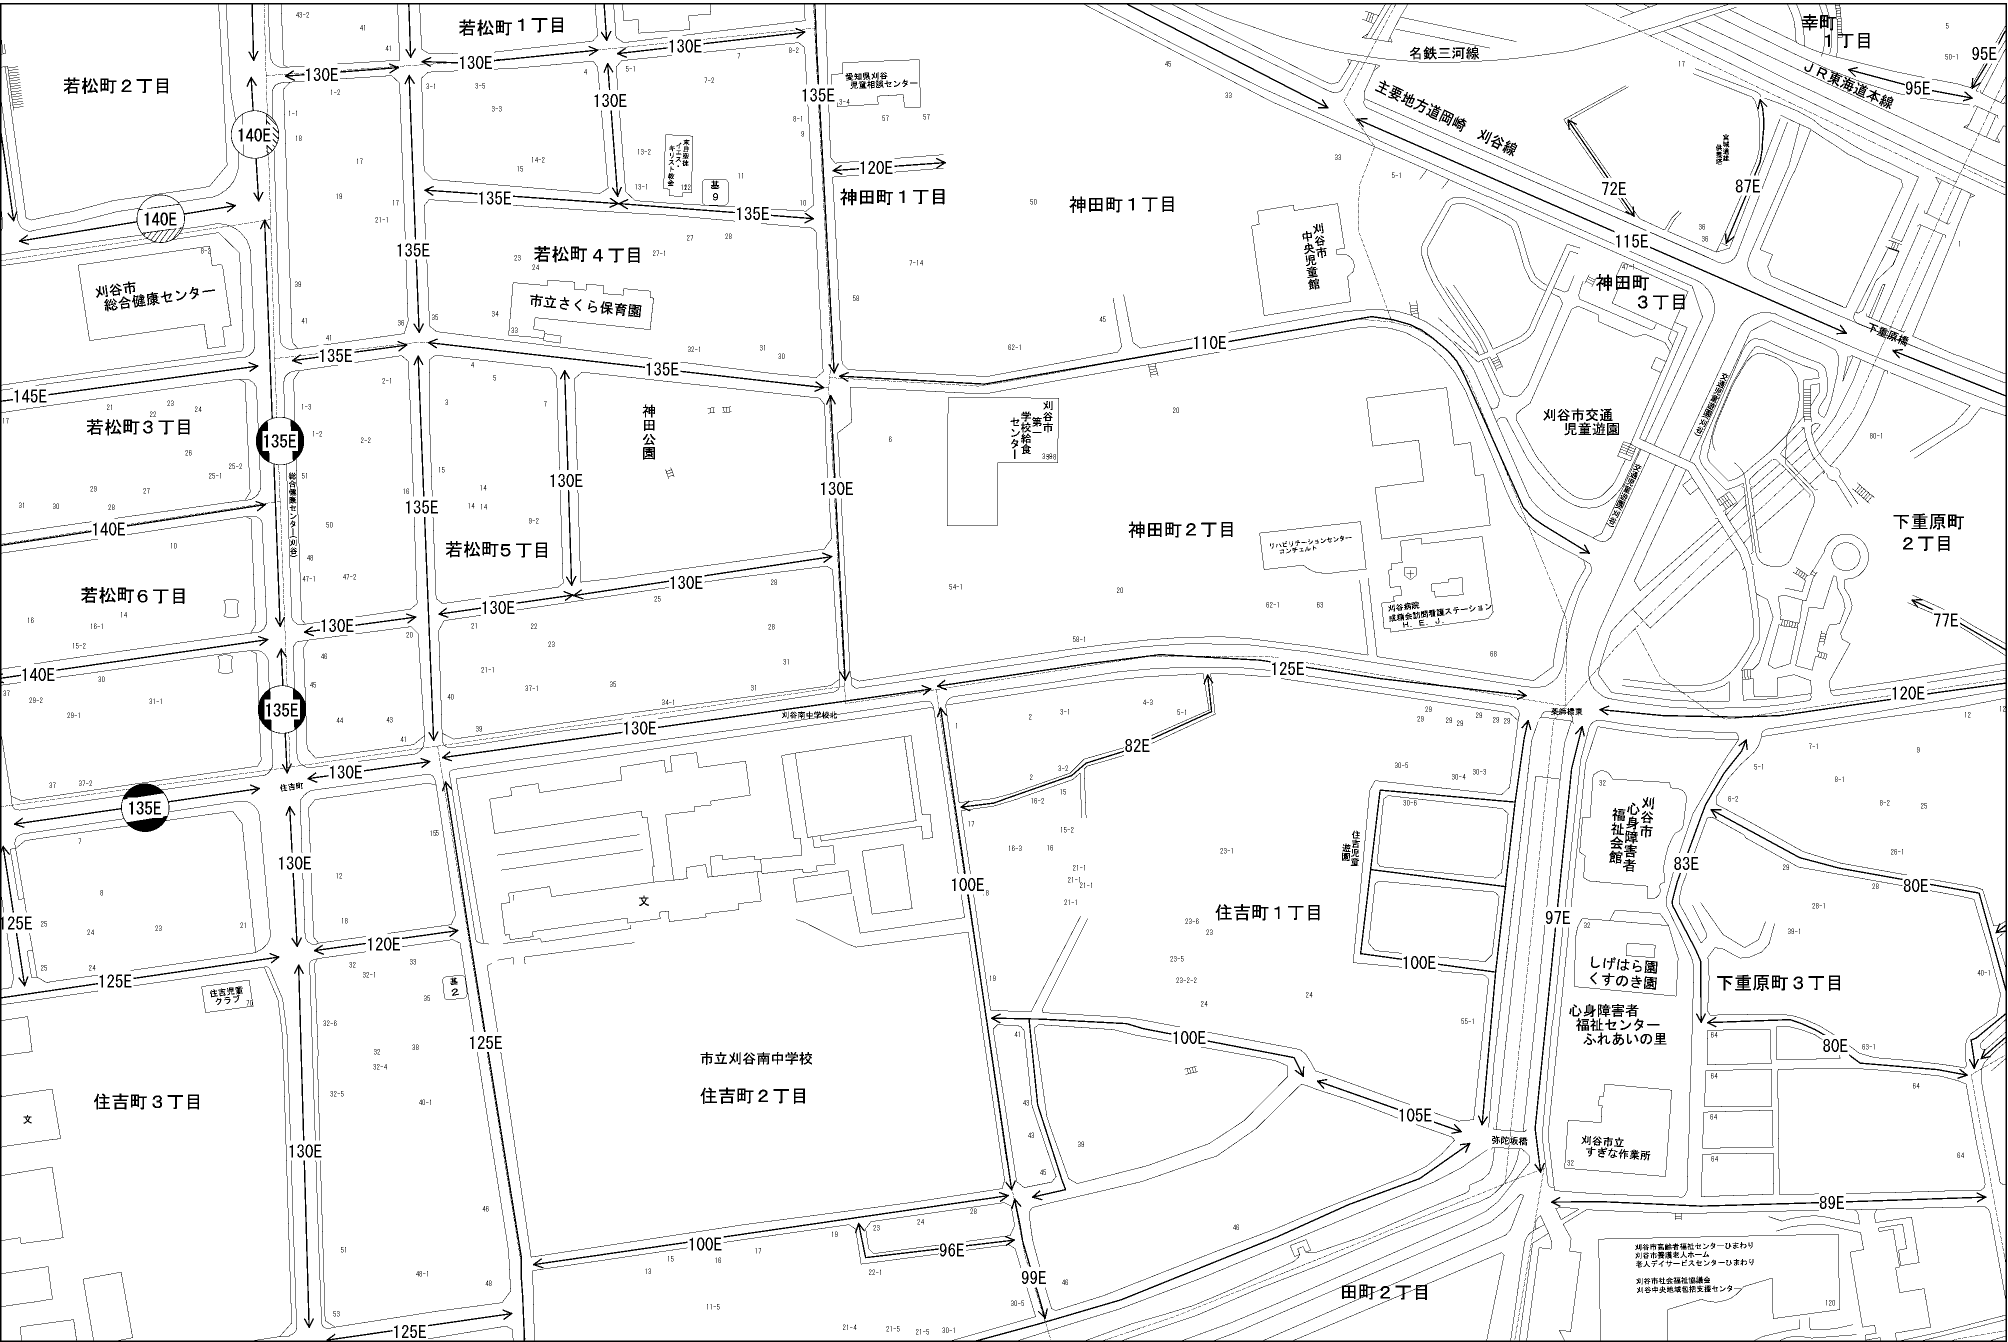

ビル街地区 高度商業地区 繁華街地区 普通商業・併用住宅地区 中小工場地区 大工場地区 普通住宅地区

記号	借地権割合	記号	借地権割合
A	90%	E	50%
B	80%	F	40%
C	70%	G	30%
D	60%		

刈谷市
(刈谷署)

刈谷市福祉会館
心身障害者福祉センター
ふれあいの里
刈谷市立すぎな作業所