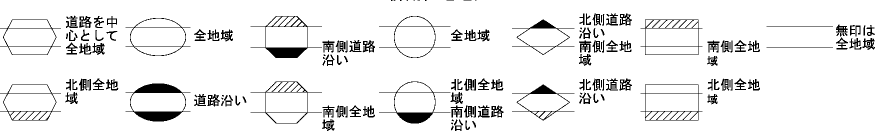

29
73318

ビル街地区 高度商業地区 繁華街地区 普通商業・併用住宅地区 中小工場地区 大工場地区 普通住宅地区

記号	借地権割合	記号	借地権割合
A	90%	E	50%
B	80%	F	40%
C	70%	G	30%
D	60%		

みよし市
(豊田署)

29
73318