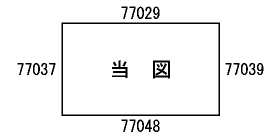

ビル街地区 高度商業地区 繁華街地区 普通商業・併用住宅地区 中小工場地区 大工場地区 普通住宅地区

記号	借地権割合	記号	借地権割合
A	90%	E	50%
B	80%	F	40%
C	70%	G	30%
D	60%		

春日井市  
(小牧署)

29  
77038