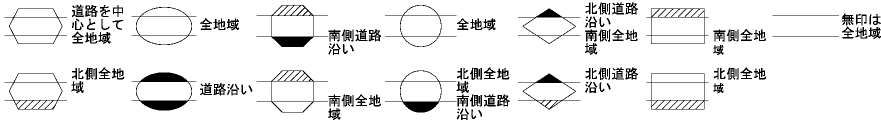

ビル街地区 高度商業地区 繁華街地区 普通商業・併用住宅地区 中小工場地区 大工場地区 普通住宅地区

記号	借地権割合	記号	借地権割合
A	90%	E	50%
B	80%	F	40%
C	70%	G	30%
D	60%		

春日井市
(小牧署)

29
77077