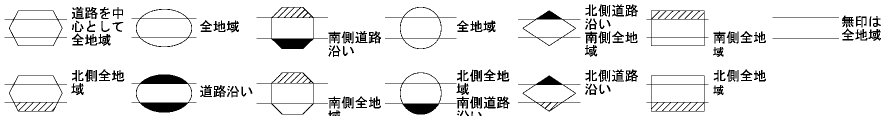

ビル街地区 高度商業地区 繁華街地区 普通商業・併用住宅地区 中小工場地区 大工場地区 普通住宅地区

記号	借地権割合	記号	借地権割合
A	90%	E	50%
B	80%	F	40%
C	70%	G	30%
D	60%		

春日井市
(小牧署)

29
77080

29
77080