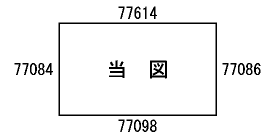

ビル街地区 高度商業地区 繁華街地区 普通商業・併用住宅地区 中小工場地区 大工場地区 普通住宅地区

記号	借地権割合	記号	借地権割合
A	90%	E	50%
B	80%	F	40%
C	70%	G	30%
D	60%		

春日井市  
小牧市  
(小牧署)

29  
77085