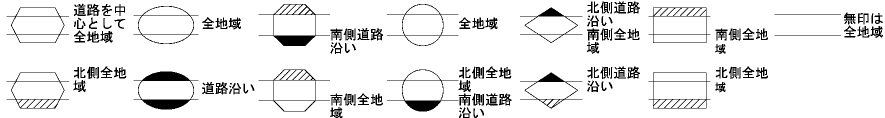

ビル街地区 高度商業地区 繁華街地区 普通商業・併用住宅地区 中小工場地区 大工場地区 普通住宅地区

記号	借地権割合	記号	借地権割合
A	90%	E	50%
B	80%	F	40%
C	70%	G	30%
D	60%		

77117
当 図
77126

春日井市
(小牧署)