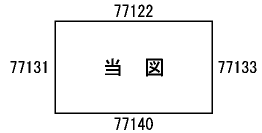

ビル街地区 高度商業地区 繁華街地区 普通商業・併用住宅地区 中小工場地区 大工場地区 普通住宅地区

記号	借地権割合	記号	借地権割合
A	90%	E	50%
B	80%	F	40%
C	70%	G	30%
D	60%		

春日井市 (小牧署) 29 77132