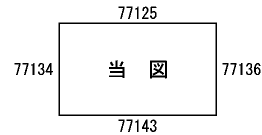

ビル街地区 高度商業地区 繁華街地区 普通商業・併用住宅地区 中小工場地区 大工場地区 普通住宅地区

記号	借地権割合	記号	借地権割合
A	90%	E	50%
B	80%	F	40%
C	70%	G	30%
D	60%		

春日井市  
(小牧署)

29  
77135