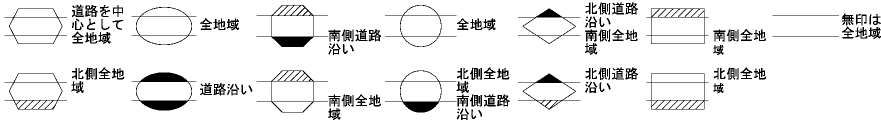

ビル街地区 高度商業地区 繁華街地区 普通商業・併用住宅地区 中小工場地区 大工場地区 普通住宅地区

記号	借地権割合	記号	借地権割合
A	90%	E	50%
B	80%	F	40%
C	70%	G	30%
D	60%		

春日井市
(小牧署)

29
77146

29
77146