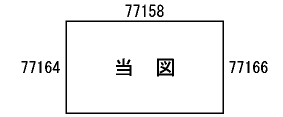

ビル街地区 高度商業地区 繁華街地区 普通商業・併用住宅地区 中小工場地区 大工場地区 普通住宅地区

記号	借地権割合	記号	借地権割合
A	90%	E	50%
B	80%	F	40%
C	70%	G	30%
D	60%		

春日井市
(小牧署)