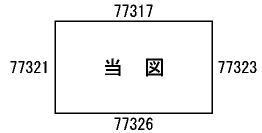

ビル街地区 高度商業地区 繁華街地区 普通商業・併用住宅地区 中小工場地区 大工場地区 普通住宅地区

記号	借地権割合	記号	借地権割合
A	90%	E	50%
B	80%	F	40%
C	70%	G	30%
D	60%		

犬山市  
扶桑町  
(小牧署)

29  
77322