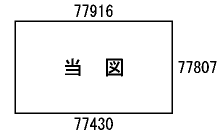

ビル街地区 高度商業地区 繁華街地区 普通商業・併用住宅地区 中小工場地区 大工場地区 普通住宅地区

記号	借地権割合	記号	借地権割合
A	90%	E	50%
B	80%	F	40%
C	70%	G	30%
D	60%		

江南市
大口町
扶桑町
(小牧署)

29
77425