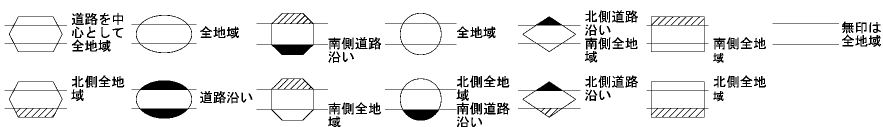

ビル街地区 高度商業地区 繁華街地区 普通商業・併用住宅地区 中小工場地区 大工場地区 普通住宅地区

記号	借地権割合	記号	借地権割合
A	90%	E	50%
B	80%	F	40%
C	70%	G	30%
D	60%		

小牧市
(小牧署)

29
77578