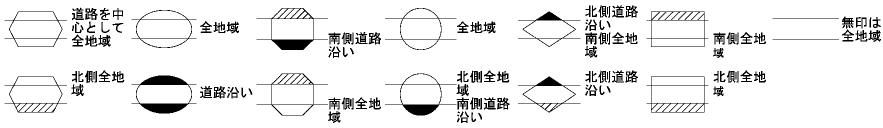

ビル街地区 高度商業地区 繁華街地区 普通商業・併用住宅地区 中小工場地区 大工場地区 普通住宅地区

記号	借地権割合	記号	借地権割合
A	90%	E	50%
B	80%	F	40%
C	70%	G	30%
D	60%		

89041
当 図
89053

桑名市
(桑名署)