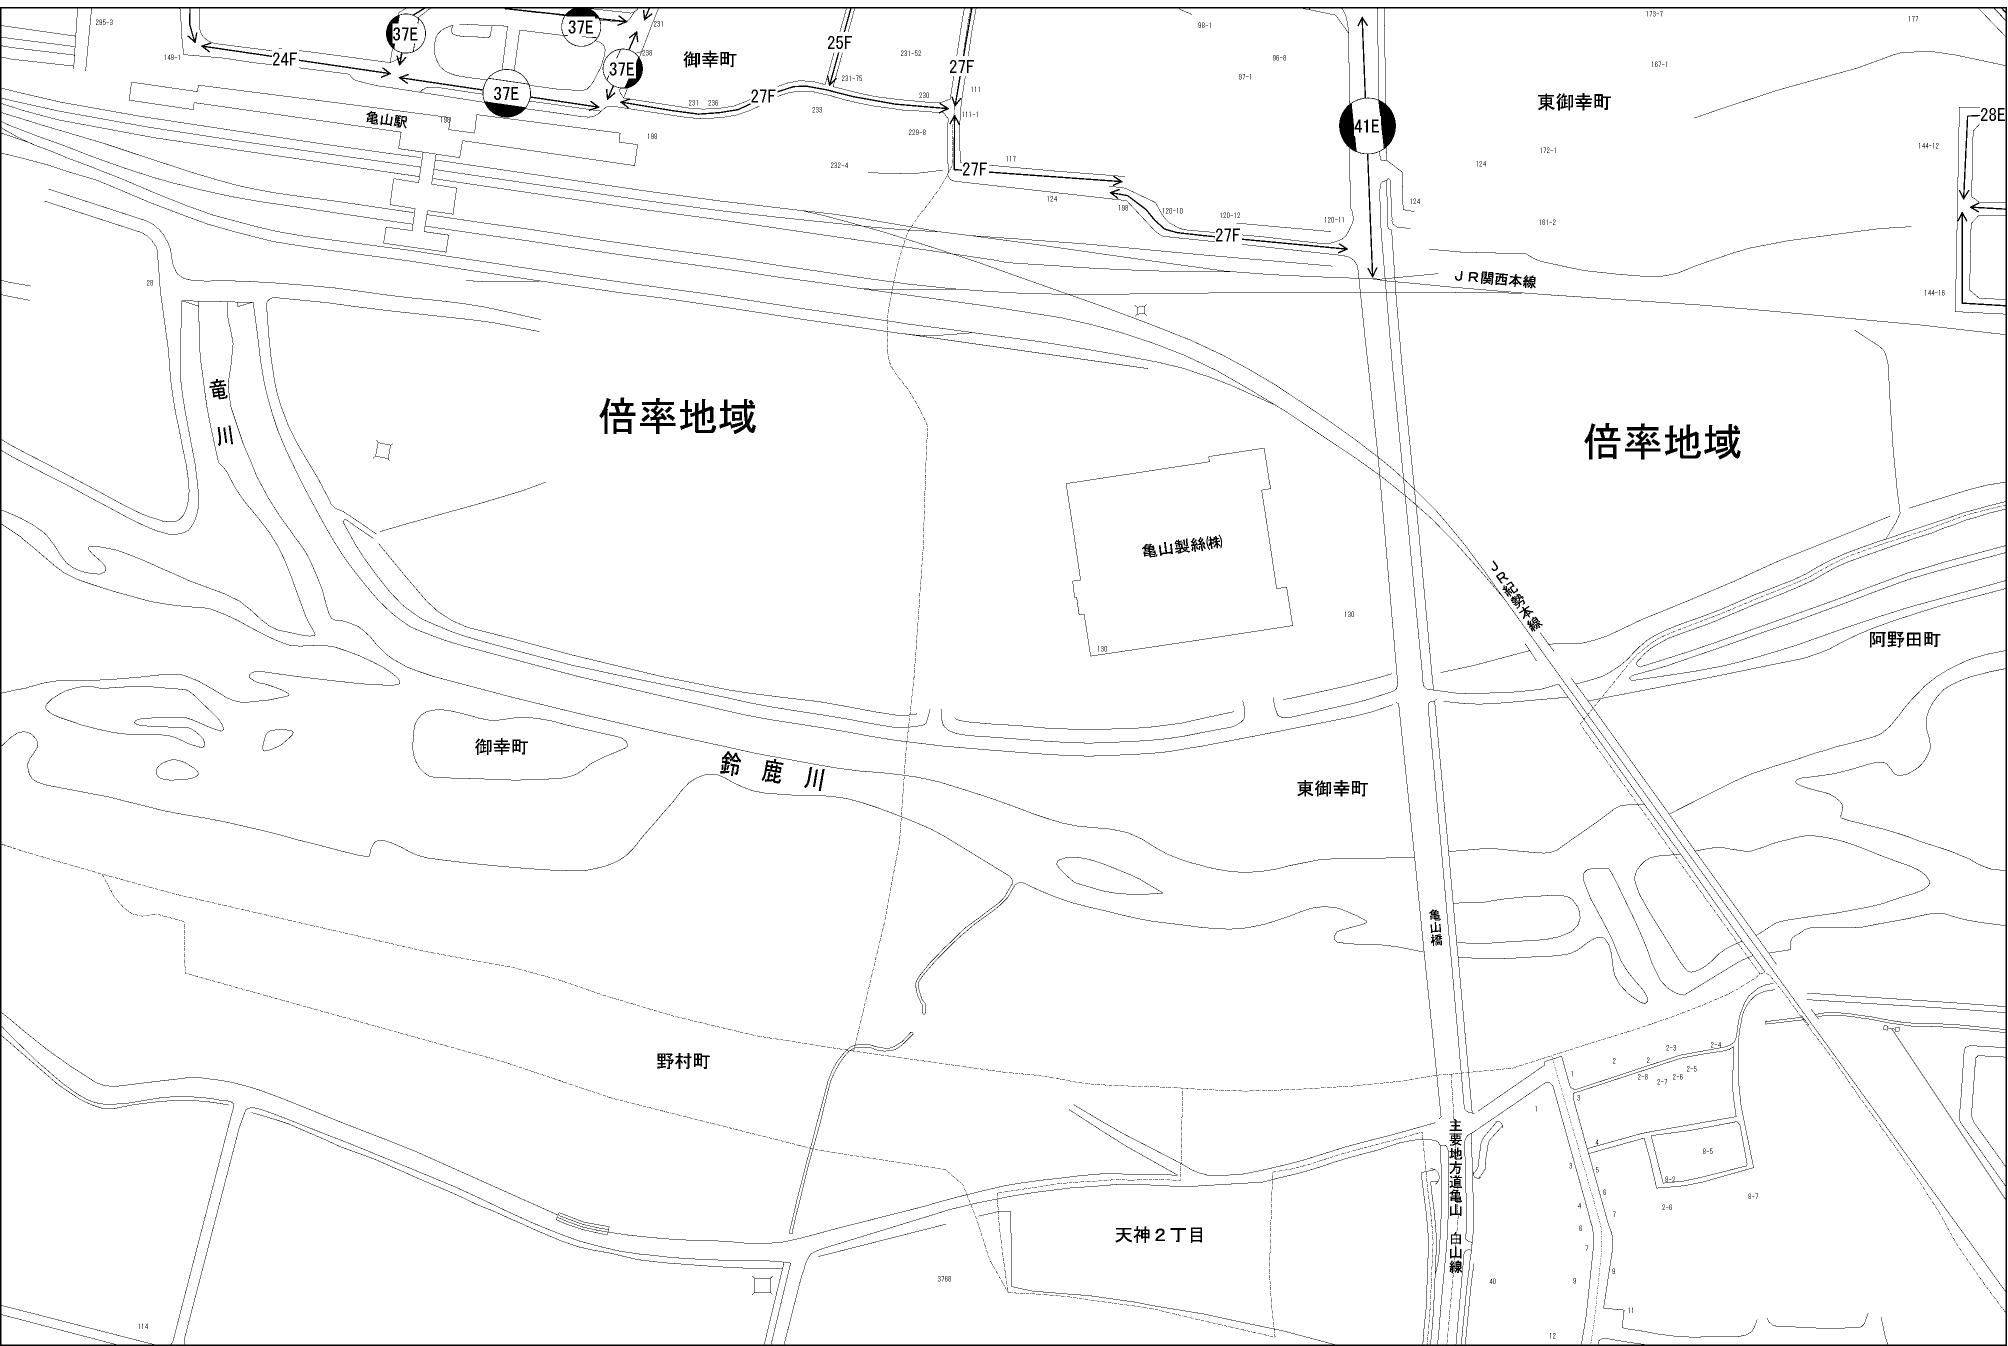

ビル街地区 高度商業地区 繁華街地区 普通商業・併用住宅地区 中小工場地区 大工場地区 普通住宅地区

記号	借地権割合	記号	借地権割合
A	90%	E	50%
B	80%	F	40%
C	70%	G	30%
D	60%		

93220
当 図
93225

亀山市
(鈴鹿署)

倍率地域

倍率地域

亀山製絲綸

阿野田町

御幸町

鈴鹿川

東御幸町

野村町

天神2丁目

主要地方道亀山白山線