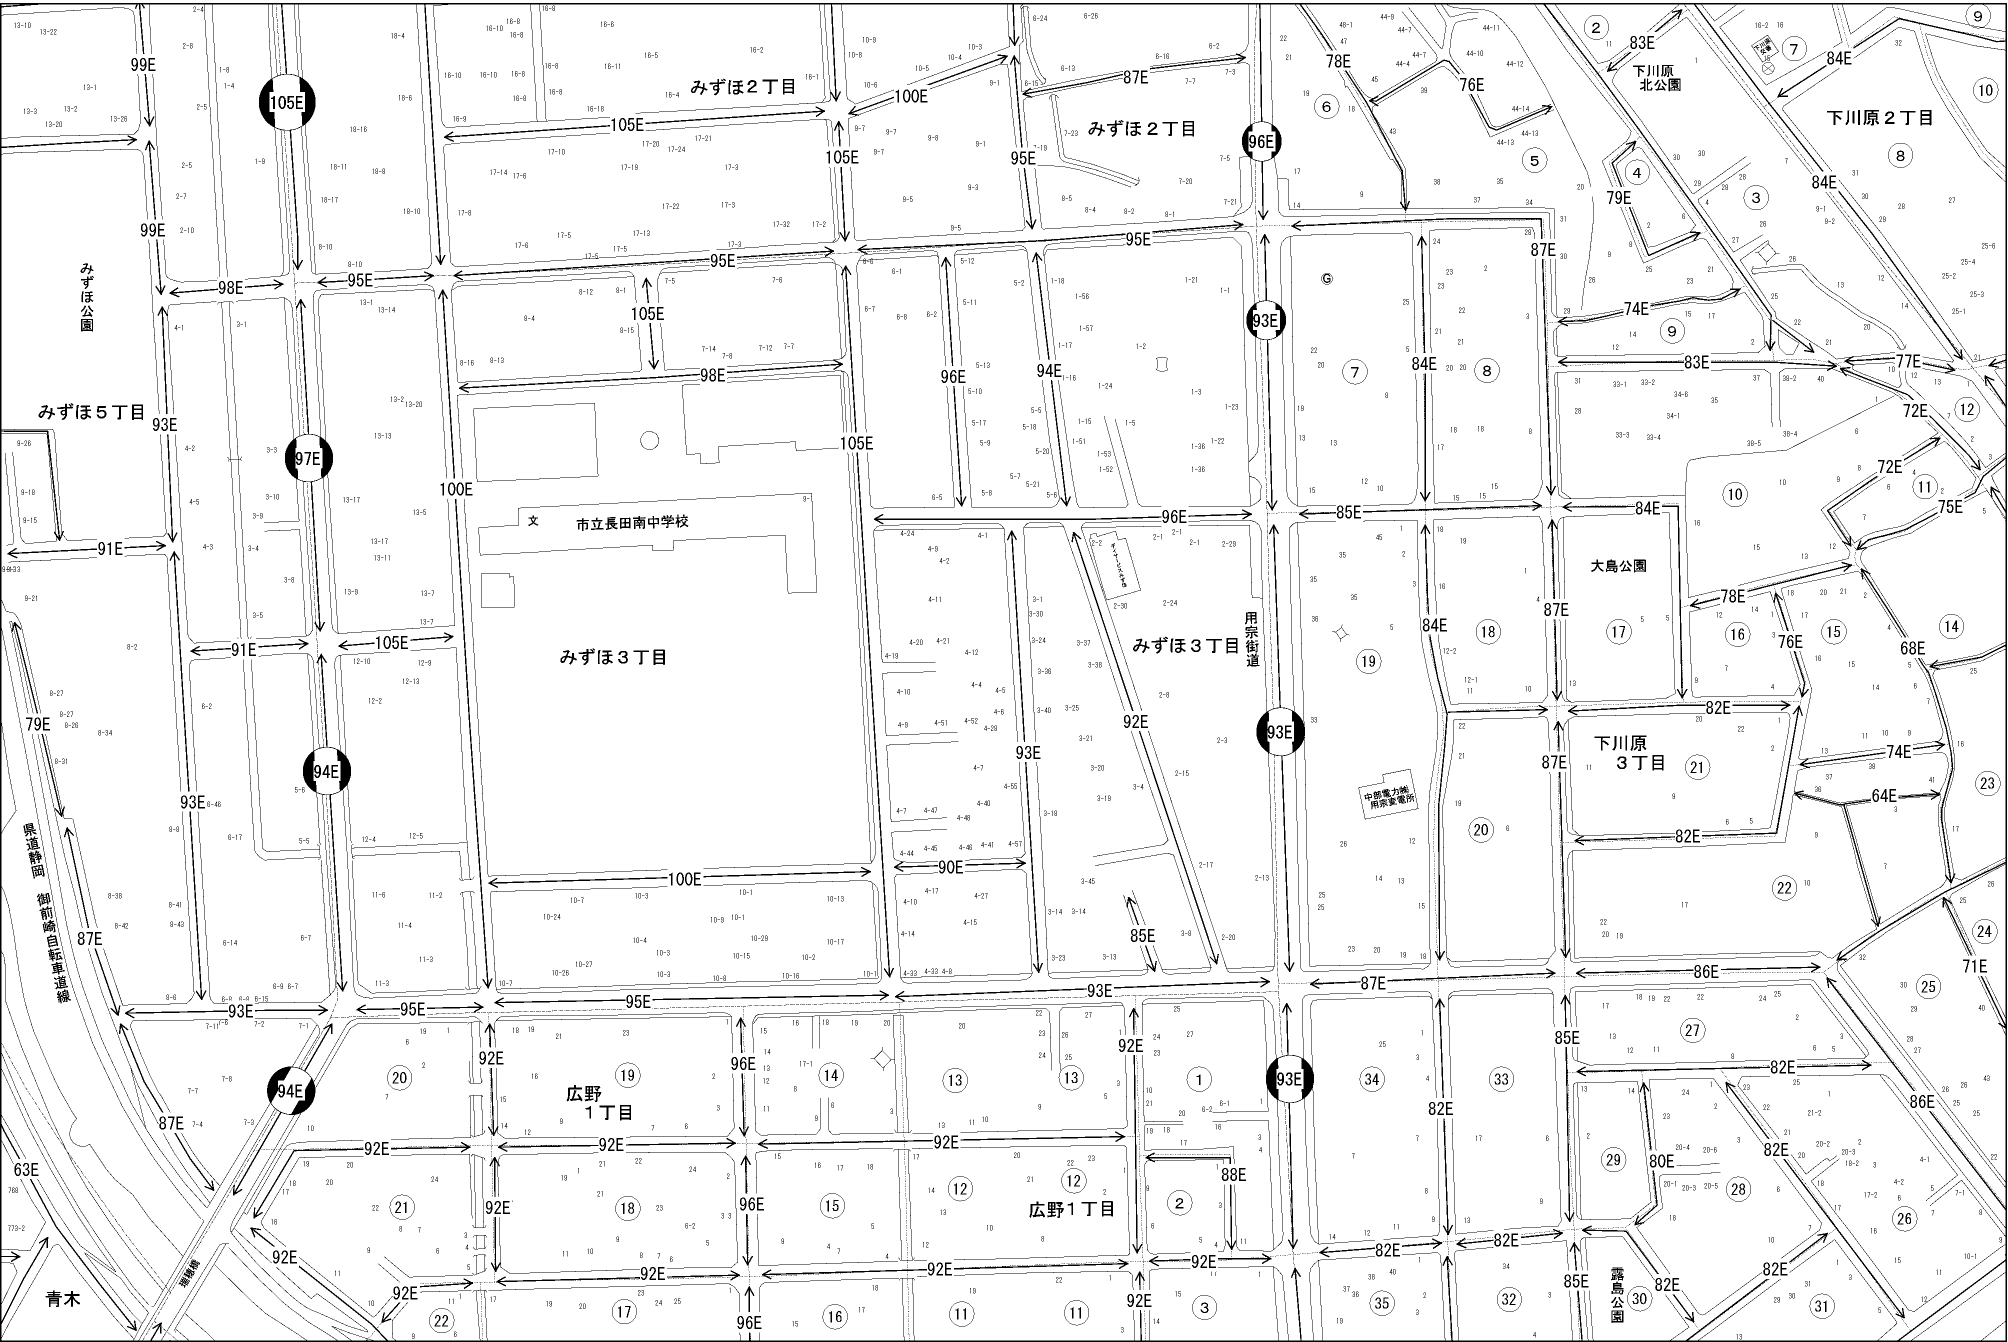

ビル街地区 高度商業地区 繁華街地区 普通商業・併用住宅地区 中小工場地区 大工場地区 普通住宅地区

駿河区
(静岡署)

みずほ公園

県道静岡
御前崎自動車道線

青木

市立長田南中学校

用宗街道

中部電力地
用済事務所

露島公園