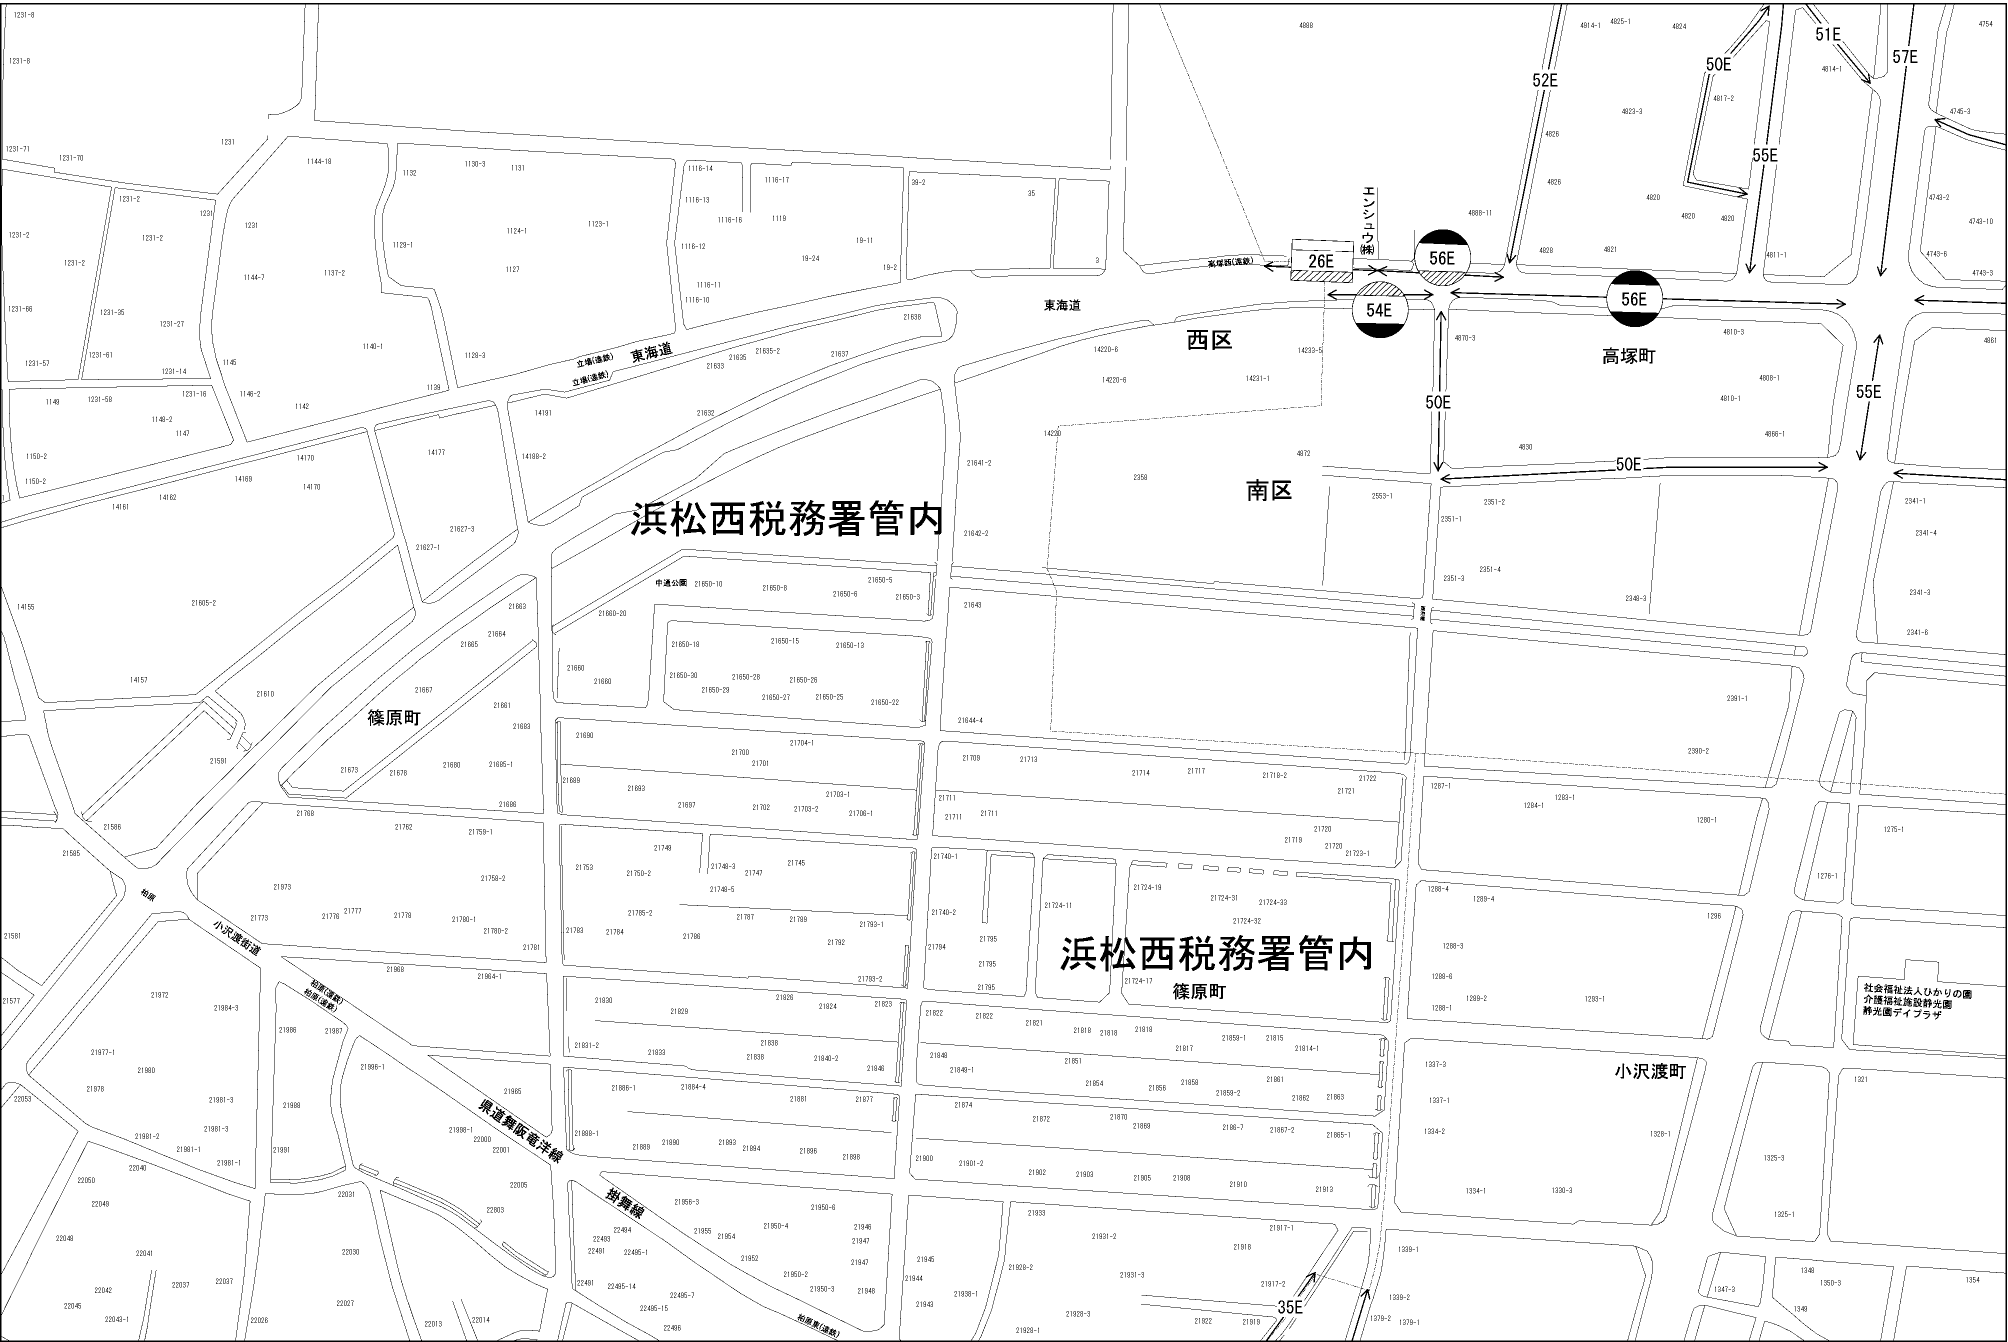

ビル街地区 高度商業地区 繁華街地区 普通商業・併用住宅地区 中小工場地区 大工場地区 普通住宅地区

記号	借地権割合	記号	借地権割合
A	90%	E	50%
B	80%	F	40%
C	70%	G	30%
D	60%		

浜松市南区
(浜松東署)

社会福祉法人ひかりの園
介護福祉施設啓光園
許光園ディスプレイ