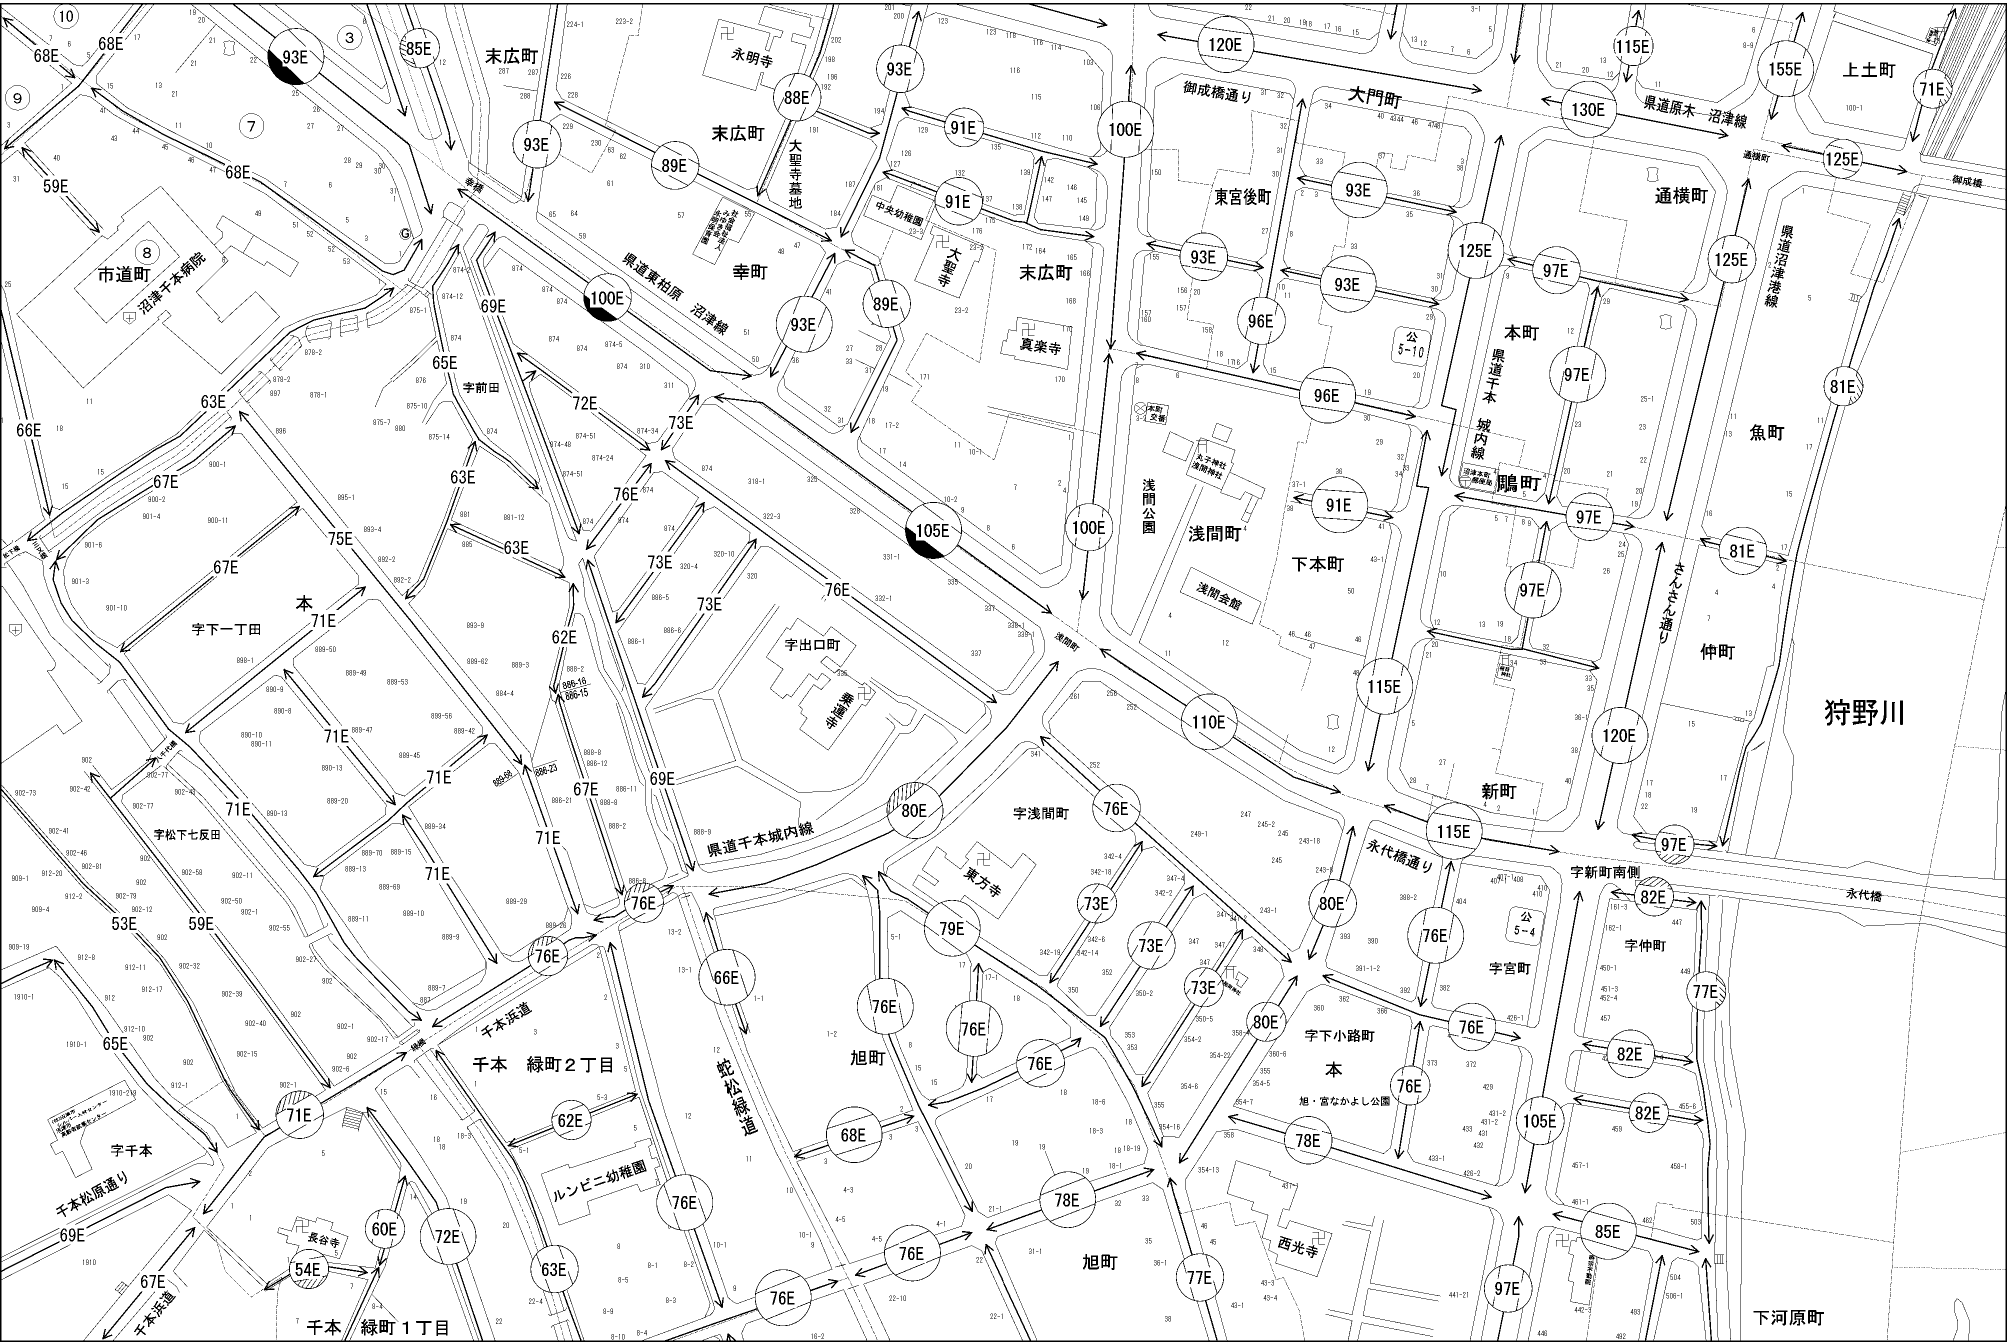

ビル街地区 高度商業地区 繁華街地区 普通商業・併用住宅地区 中小工場地区 大工場地区 普通住宅地区

沼津市  
(沼津署)

下河原町