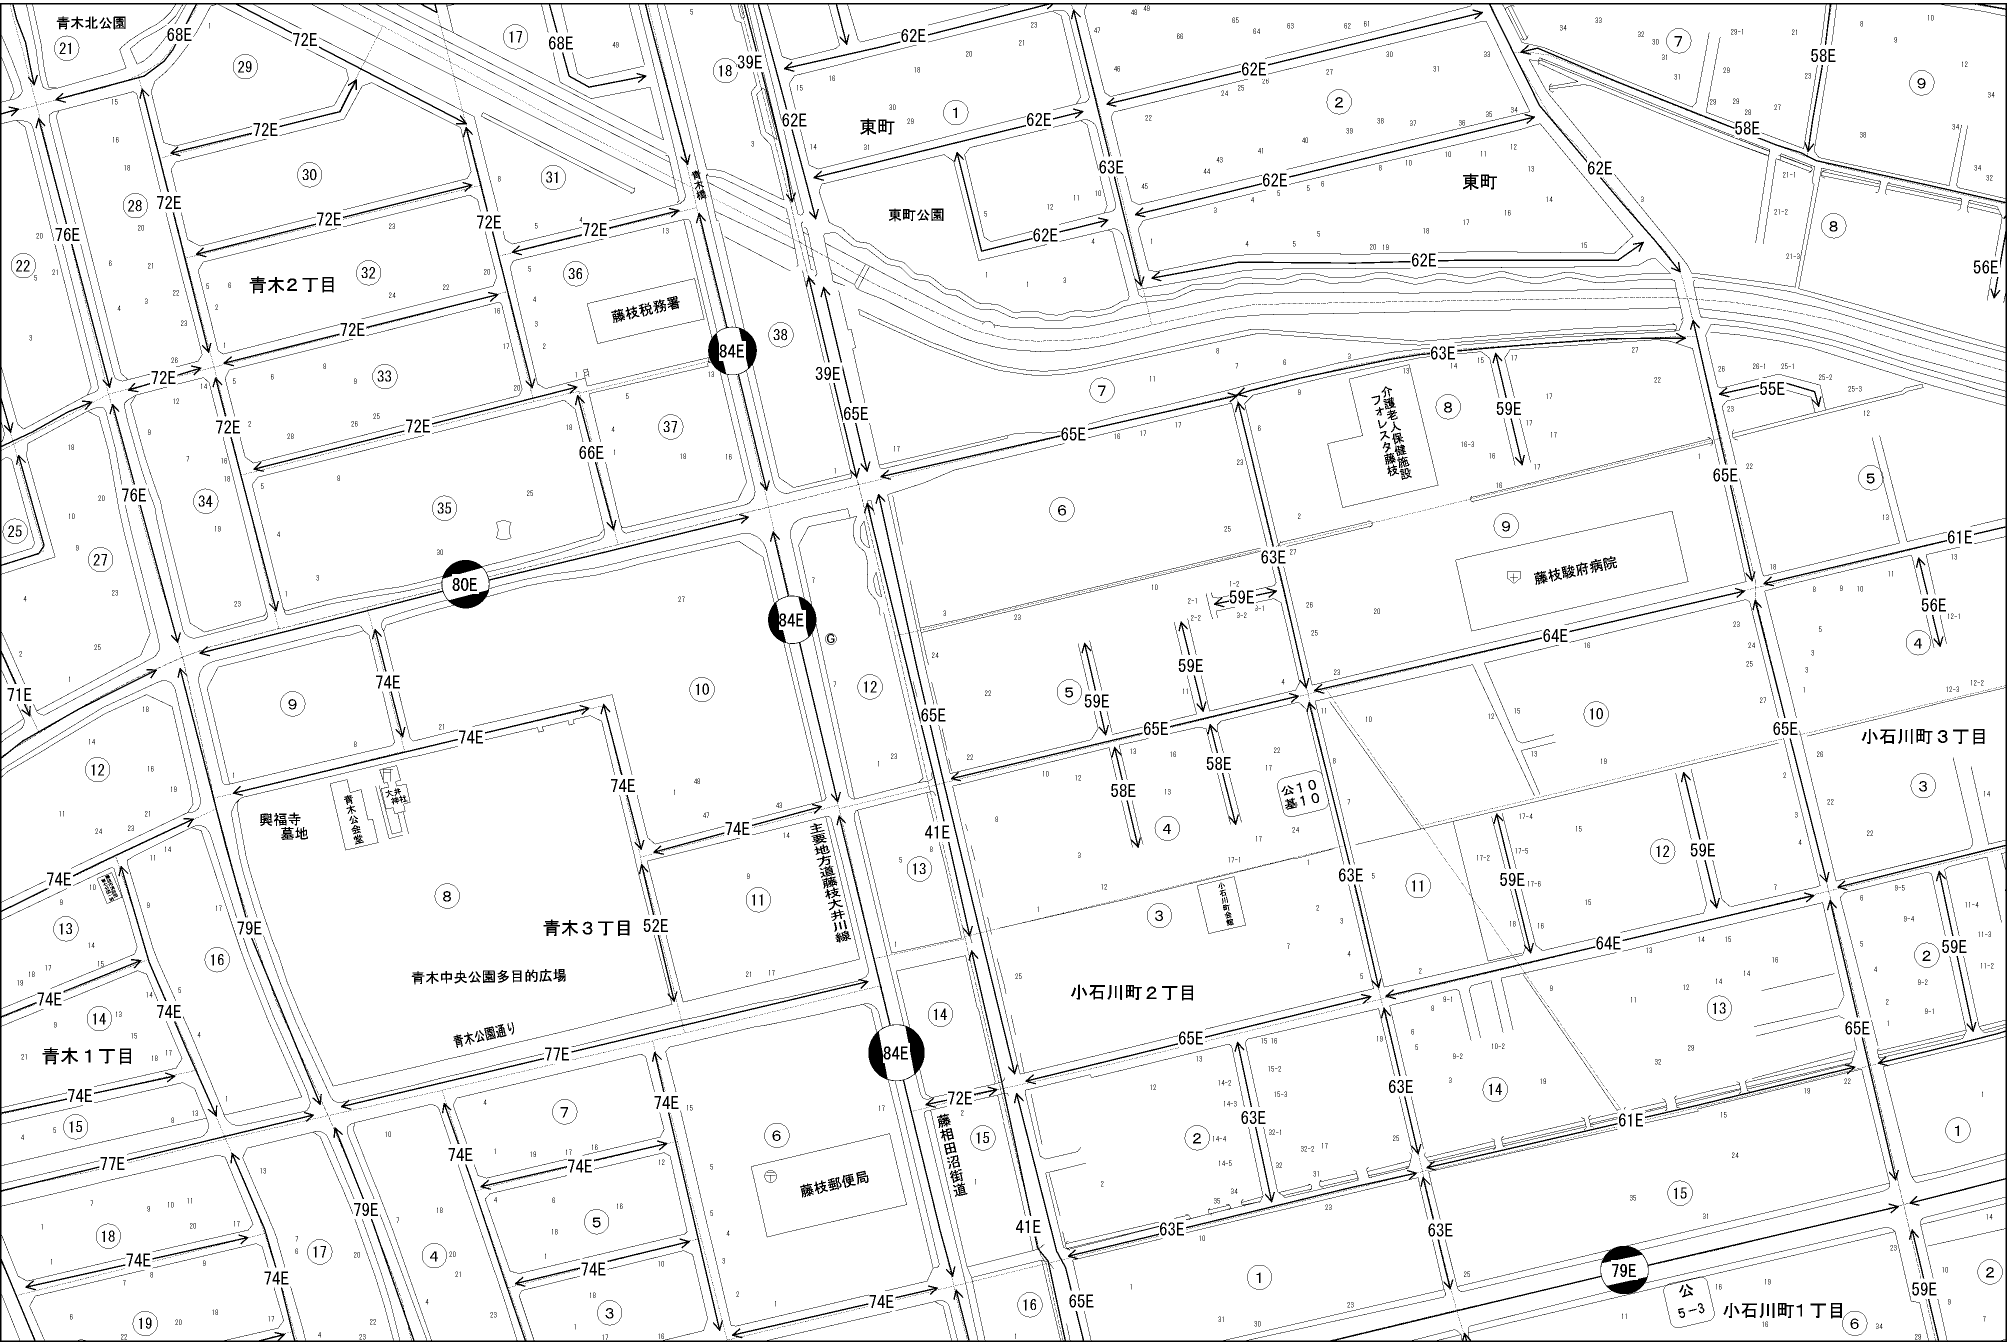

ビル街地区 高度商業地区 繁華街地区 普通商業・併用住宅地区 中小工場地区 大工場地区 普通住宅地区

記号	借地権割合	記号	借地権割合
A	90%	E	50%
B	80%	F	40%
C	70%	G	30%
D	60%		

藤枝市  
(藤枝署)

公 5-3 小石川町1丁目