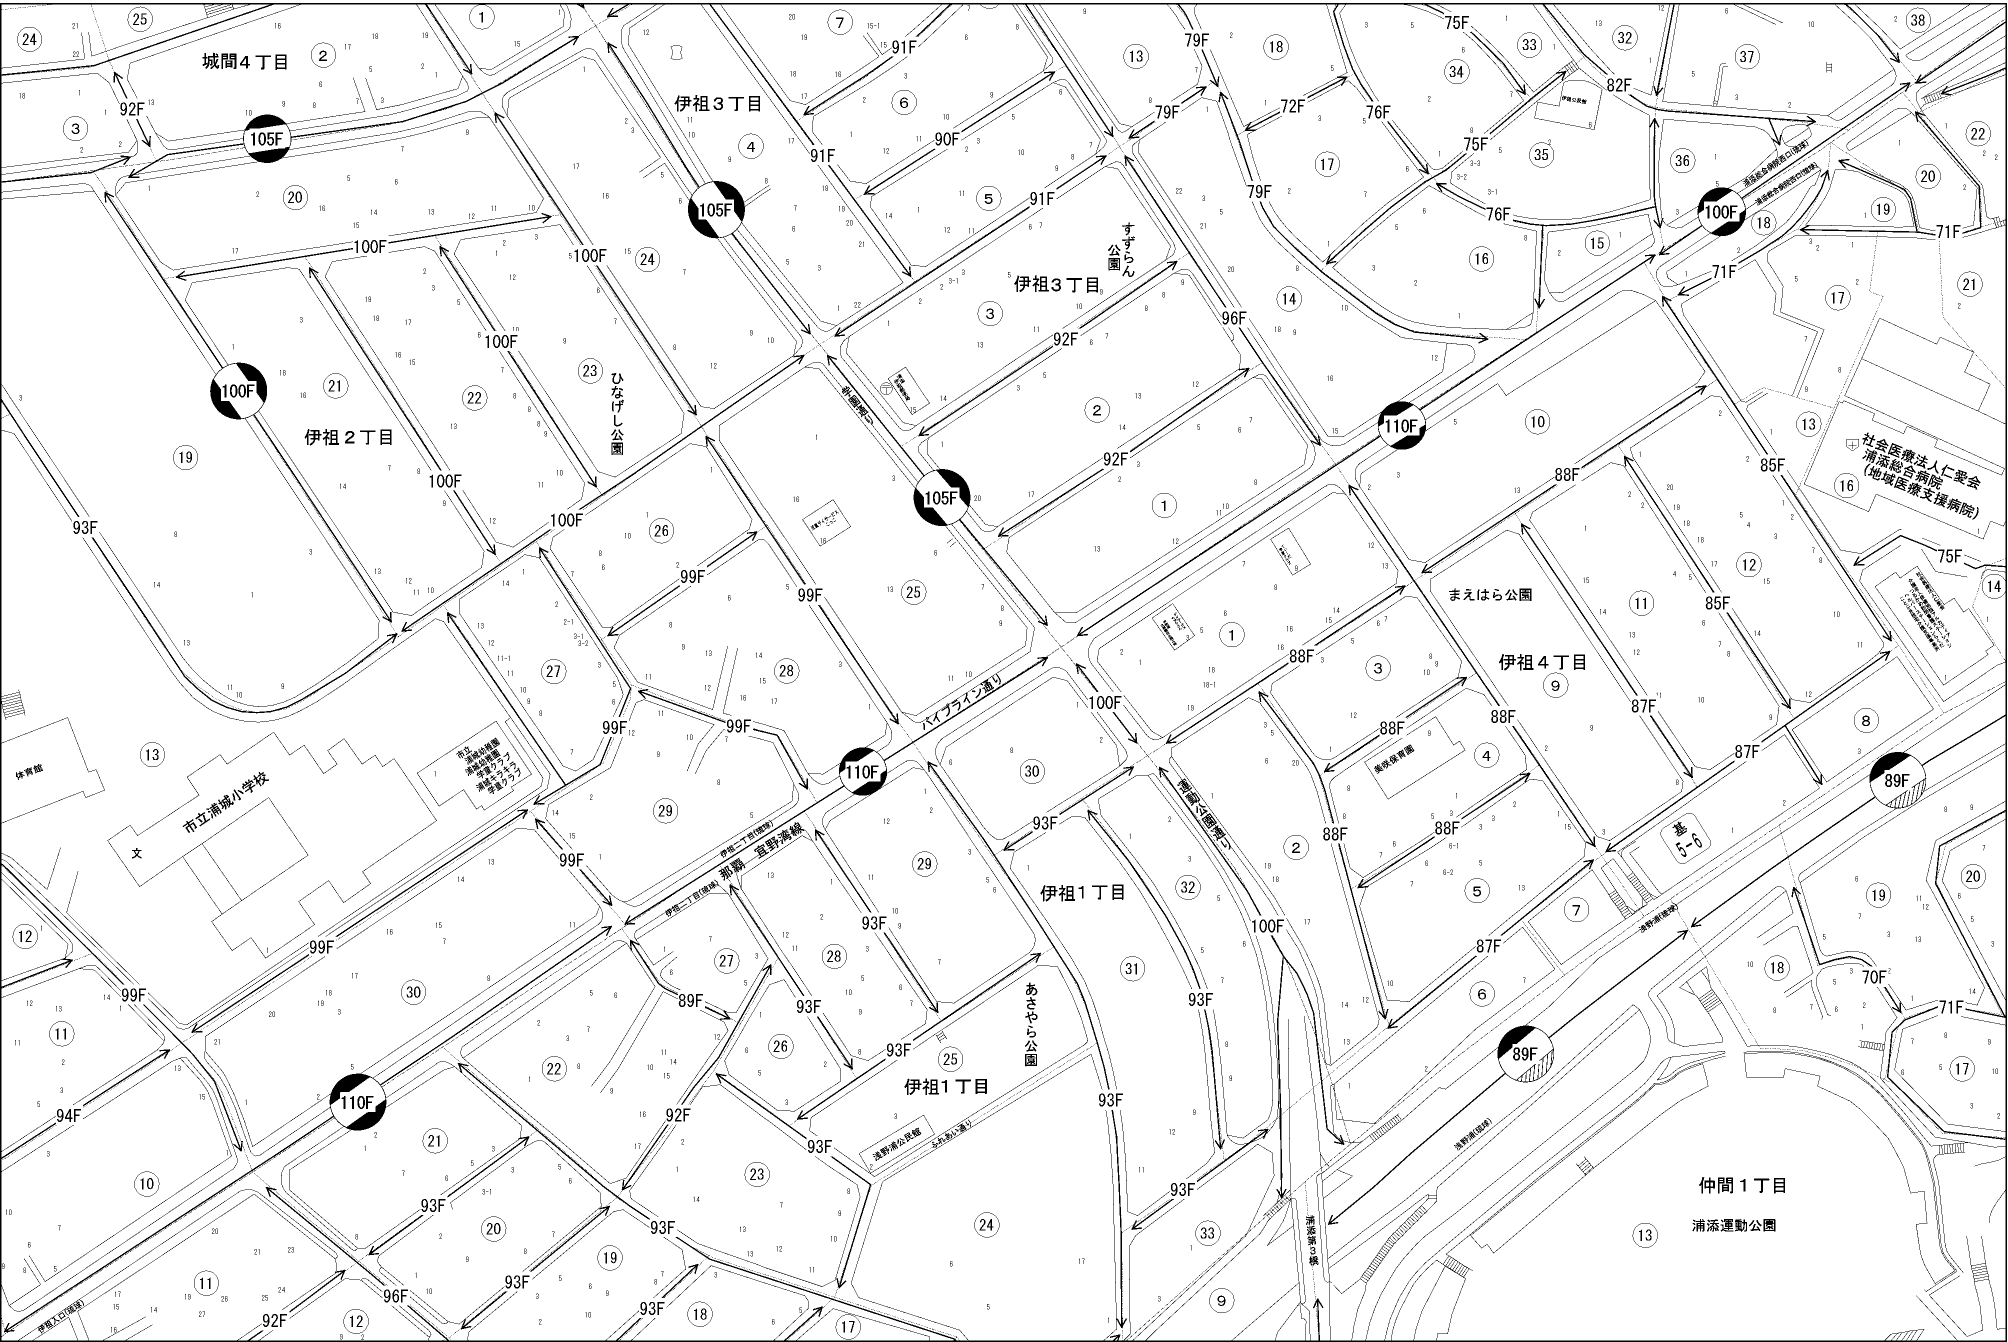

ビル街地区 高度商業地区 繁華街地区 普通商業・併用住宅地区 中小工場地区 大工場地区 普通住宅地区

記号	借地権割合	記号	借地権割合
A	90%	E	50%
B	80%	F	40%
C	70%	G	30%
D	60%		

浦添市  
(北那覇署)

仲間1丁目  
浦添運動公園