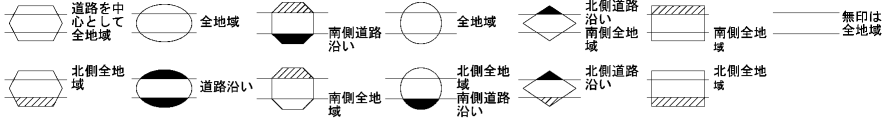

29  
08112

ビル街地区 高度商業地区 繁華街地区 普通商業・併用住宅地区 中小工場地区 大工場地区 普通住宅地区

上京区  
(上京署)

29  
08112