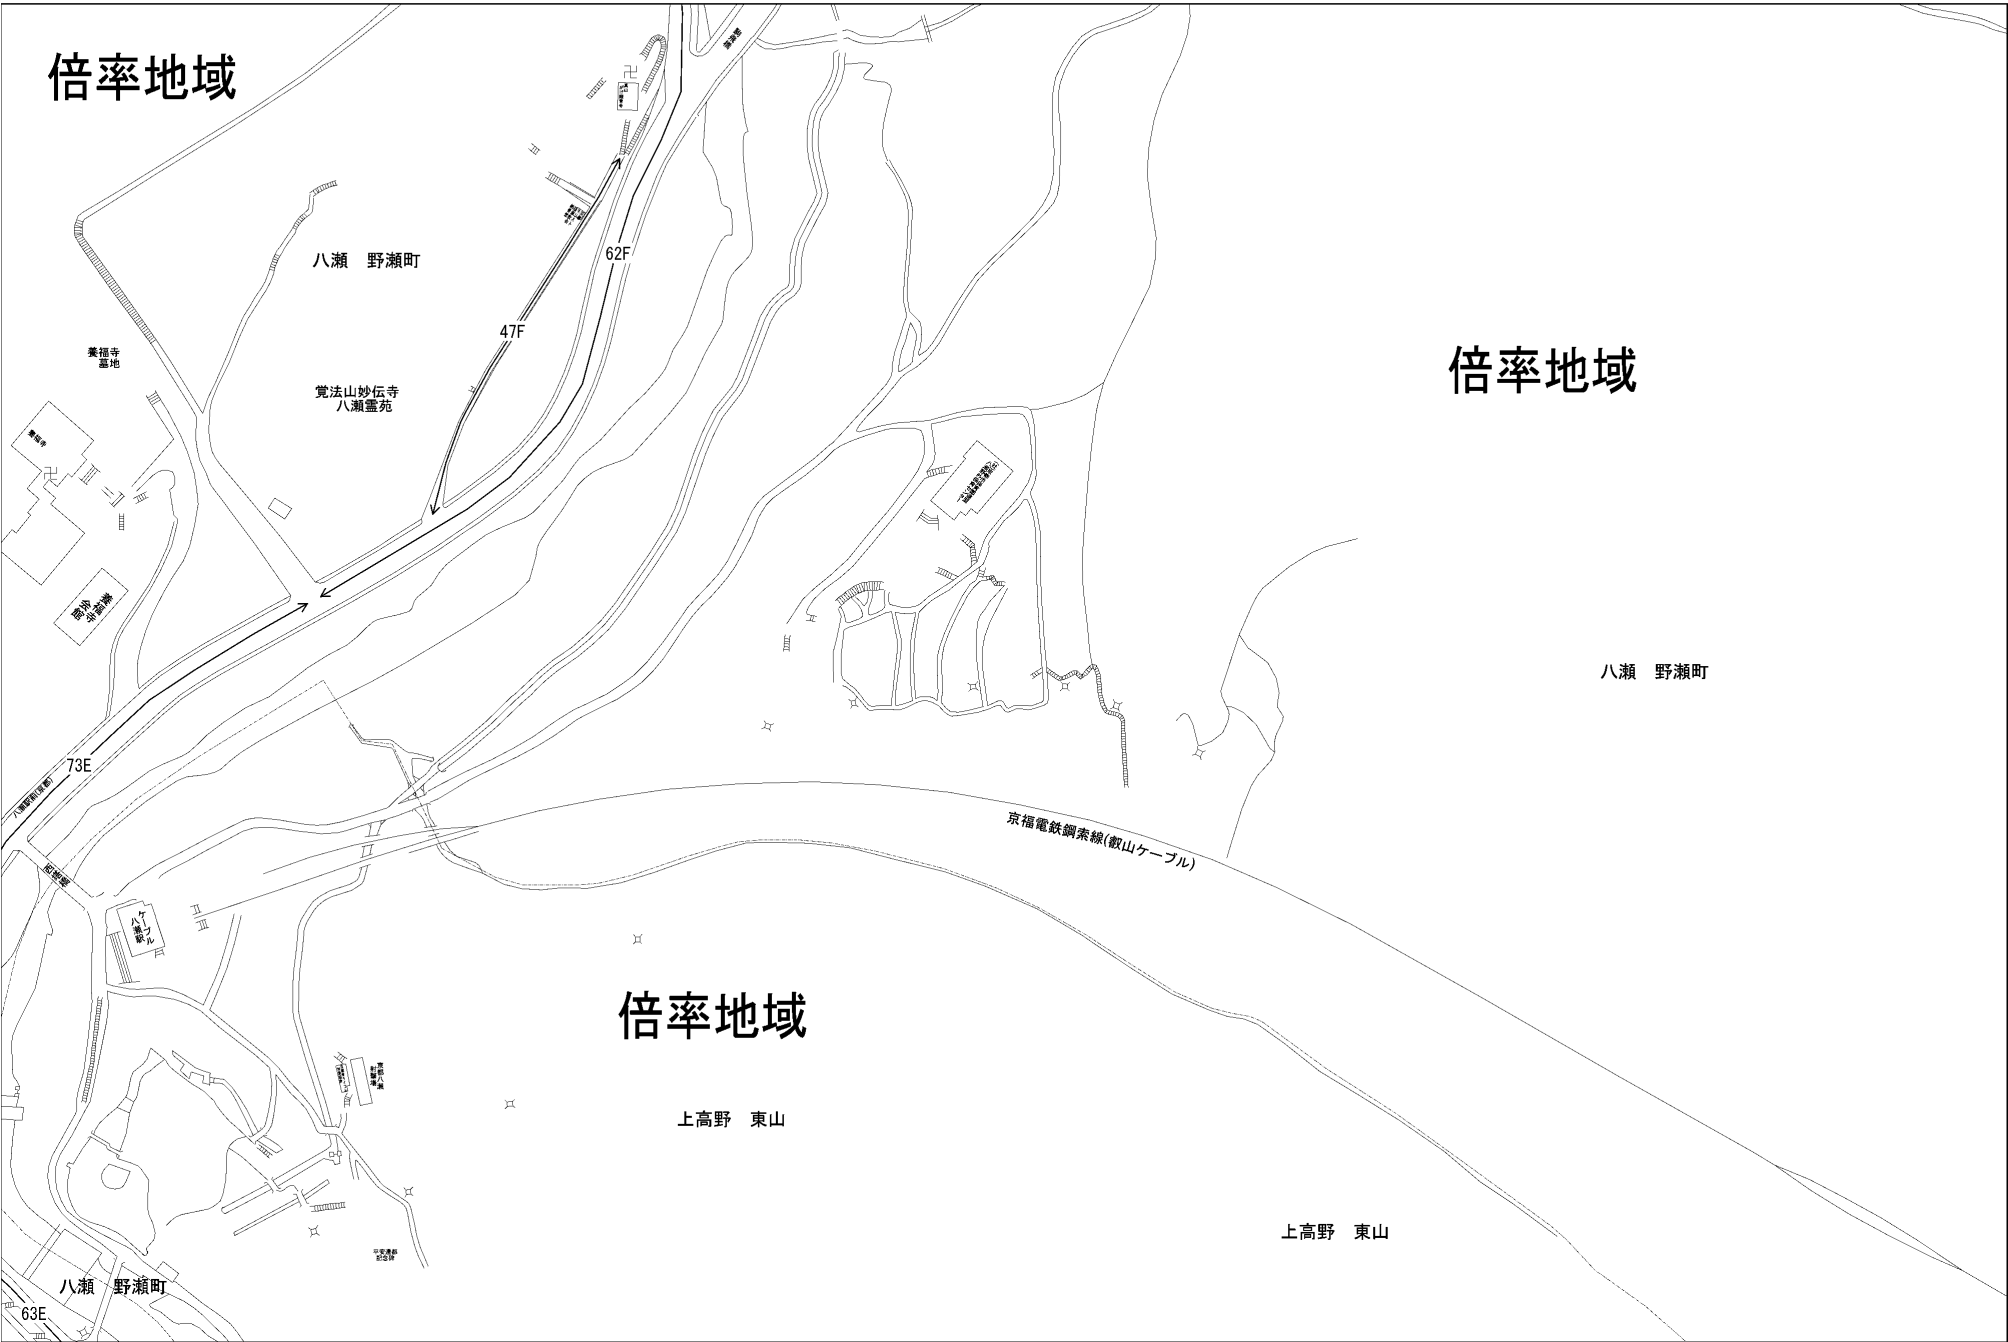

29
09064

ビル街地区 高度商業地区 繁華街地区 普通商業・併用住宅地区 中小工場地区 大工場地区 普通住宅地区

記号	借地権割合	記号	借地権割合
A	90%	E	50%
B	80%	F	40%
C	70%	G	30%
D	60%		

左京区
(左京署)

29
09064

倍率地域

倍率地域

倍率地域

八瀬 野瀬町

覚法山妙伝寺
八瀬霊苑

柔福寺
墓地

八瀬 野瀬町

京福電鉄鋼索線(叡山ケーブル)

上高野 東山

上高野 東山

八瀬 野瀬町

63E