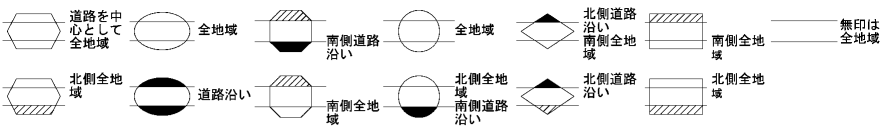

29
13128

29
13128

ビル街地区 高度商業地区 繁華街地区 普通商業・併用住宅地区 中小工場地区 大工場地区 普通住宅地区

記号	借地権割合	記号	借地権割合
A	90%	E	50%
B	80%	F	40%
C	70%	G	30%
D	60%		

西京区
(右京署)